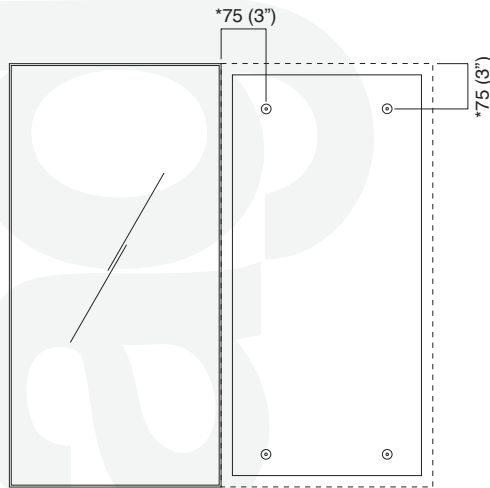

4X4280/1/2 "4x4" Specchi con struttura in alluminio / Mirrors with structure in aluminium

Possibili posizionamenti:
Possible location:

* Verificare la misura per il montaggio di moduli affiancati.
* When installing modules side by side, check dimensions.