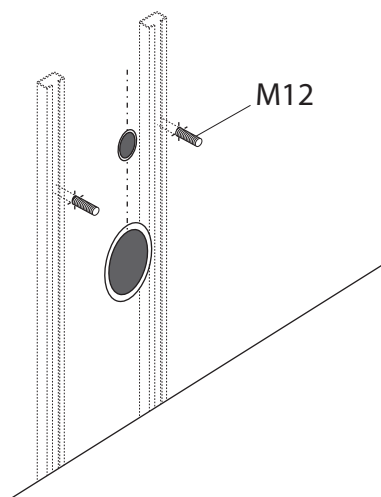

STRUMENTI
TOOLS

PREDISPOSIZIONE
PREDISPOSITION