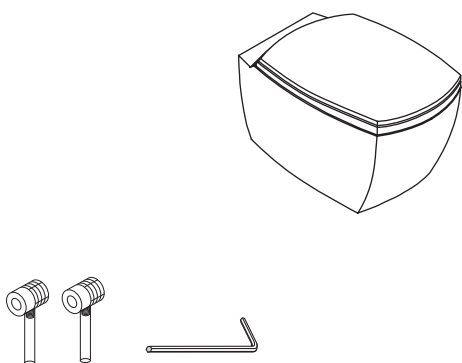

CONTENUTO DELLA CONFEZIONE
PACKAGE CONTENTS