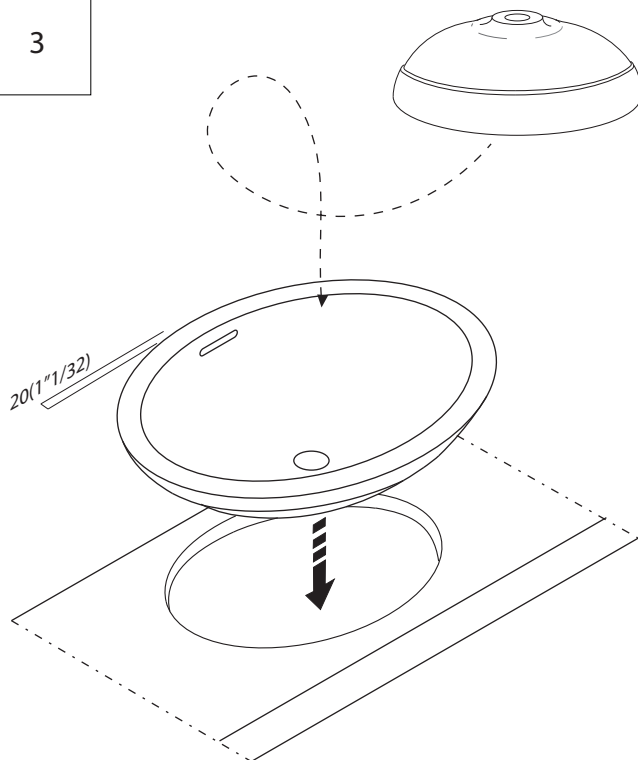

1

2

Applicare un adeguato strato di silicone sulla superficie d'appoggio del lavabo. Posizionare il lavabo.  
Apply a suitable quantity of silicone to the

3

4

STOP 24 h.