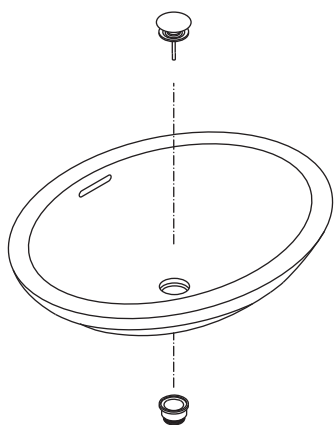

CONTENUTO DELLA CONFEZIONE  
PACKAGE CONTENTS

STRUMENTI  
TOOLS

trasparente - antimuffa  
transparent - antimould

PREDISPOSIZIONE  
WASHBASIN PREDISPOSITION

LAVABO INSTALLATO  
WASHBASIN MOUNTED

RUBINETTO A PARETE  
WALL MOUNTED TAP

1

2

Applicare un adeguato strato di silicone sulla superficie d'appoggio del lavabo. Posizionare il lavabo.  
Apply a suitable quantity of silicone to the

3

4

STOP 24 h.