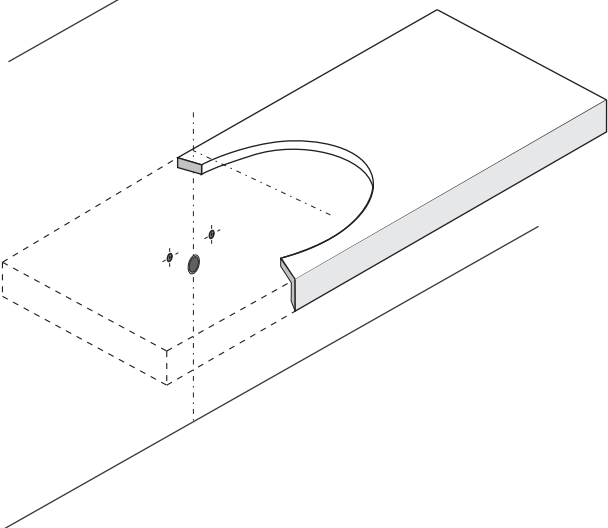

CONTENUTO DELLA CONFEZIONE  
PACKAGE CONTENTS

STRUMENTI  
TOOLS

trasparente - antimuffa  
transparent - antimould

PREDISPOSIZIONE  
WASHBASIN PREDISPOSITION

LAVABO INSTALLATO  
WASHBASIN MOUNTED

RUBINETTO A PARETE  
WALL MOUNTED TAP

1

2

Applicare un adeguato strato di silicone sulla superficie d'appoggio del lavabo. Posizionare il lavabo.  
Apply a suitable quantity of silicone to the

3

4

STOP 24 h.