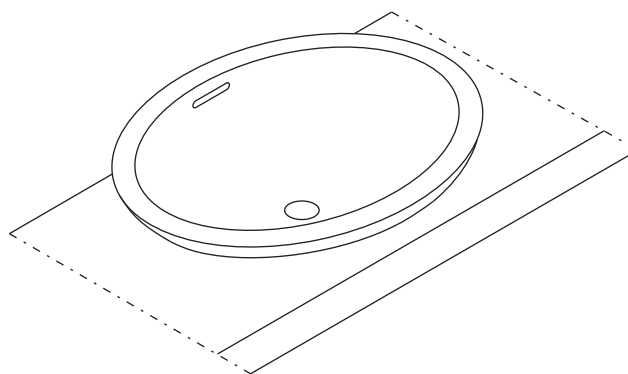

1

2

Applicare un adeguato strato di silicone sulla superficie d'appoggio del lavabo. Posizionare il lavabo.  
Apply a suitable quantity of silicone to the

3

4

STOP 24 h.