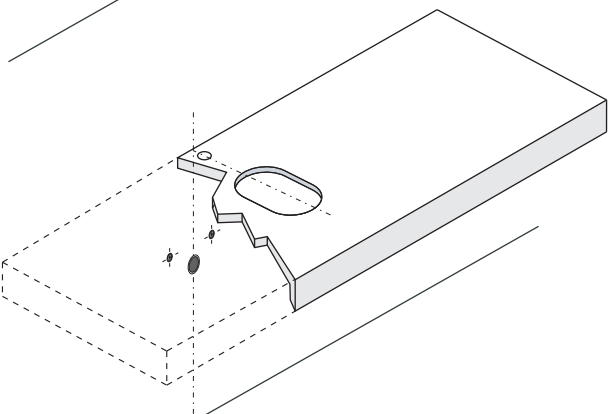

e-mail: info@agapedesign.it

www.agapedesign.it

CONTENUTO DELLA CONFEZIONE
PACKAGE CONTENTS

STRUMENTI
TOOLS

trasparente - antimuffa
transparent - antimould

PREDISPOSIZIONE
WASHBASIN PREDISPOSITION

LAVABO INSTALLATO
WASHBASIN MOUNTED

RUBINETTO A PARETE
WALL MOUNTED TAP

<p>1</p>	<p>.MET0562</p> <p>.MET0346P</p>	<p>2</p> <p>Applicare un adeguato strato di silicone sulla superficie d'appoggio del lavabo. Posizionare il lavabo. Apply a suitable quantity of silicone to the countertop surface and lower the washbasin into position.</p>
<p>3</p>	<p>20(1 1/32)</p>	<p>4</p> <p>STOP 24 h.</p>