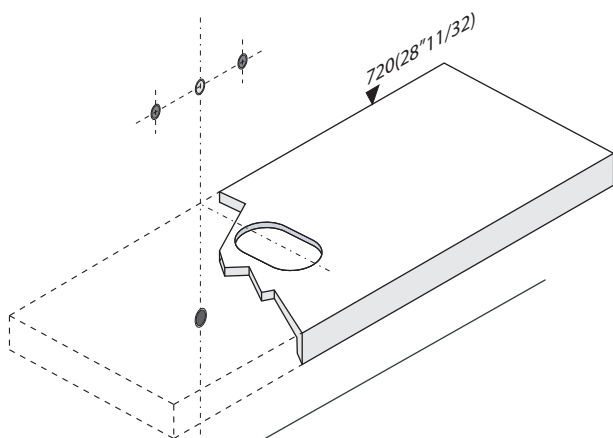

PREDISPOSIZIONE
WASHBASIN PREDISPOSITION