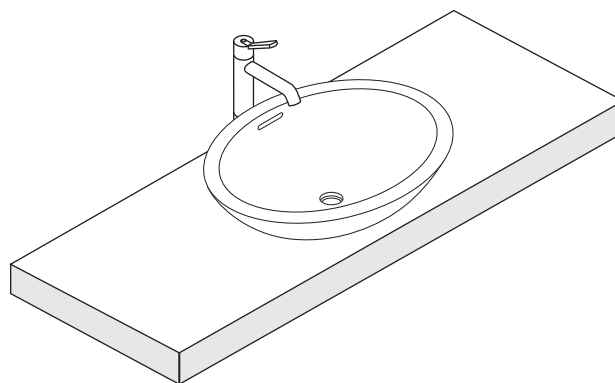

RUBINETTO A PARETE
WALL MOUNTED TAP

<p>1</p>	<p>.MET0562</p> <p>.MET0346P</p>	<p>2</p> <p>Applicare un adeguato strato di silicone sulla superficie d'appoggio del lavabo. Posizionare il lavabo. Apply a suitable quantity of silicone to the countertop surface and lower the washbasin into position.</p>
<p>3</p>	<p>20(1 1/32)</p>	<p>4</p> <p>STOP 24 h.</p>