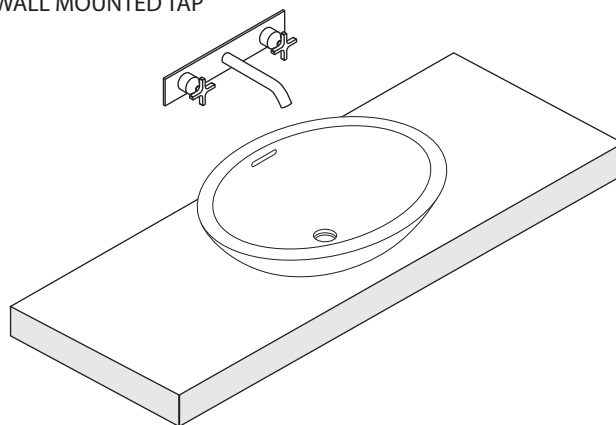

e-mail: info@agapedesign.it

www.agapedesign.it

CONTENUTO DELLA CONFEZIONE
PACKAGE CONTENTS

STRUMENTI
TOOLS

trasparente - antimuffa
transparent - antimould

PREDISPOSIZIONE
WASHBASIN PREDISPOSITION

LAVABO INSTALLATO
WASHBASIN MOUNTED

RUBINETTO A PARETE
WALL MOUNTED TAP

<p>1</p>	<p>.MET0562</p> <p>.MET0346P</p>	<p>2</p> <p>Applicare un adeguato strato di silicone sulla superficie d'appoggio del lavabo. Posizionare il lavabo. Apply a suitable quantity of silicone to the countertop surface and lower the washbasin into position.</p>
<p>3</p>	<p>20(1 1/32)</p>	<p>4</p> <p>STOP 24 h.</p>