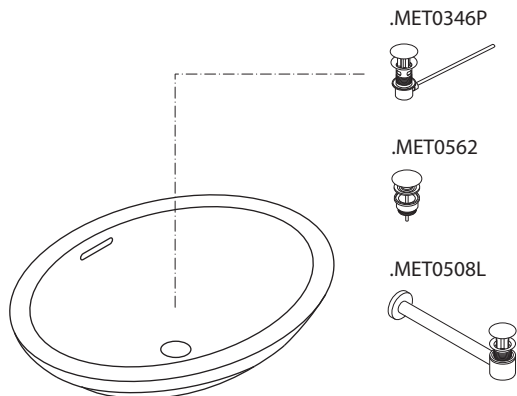

RUBINETTO A PARETE
WALL MOUNTED TAP

1

2

Applicare un adeguato strato di silicone sulla superficie d'appoggio del lavabo. Posizionare il lavabo.
Apply a suitable quantity of silicone to the countertop surface and lower the washbasin into position.