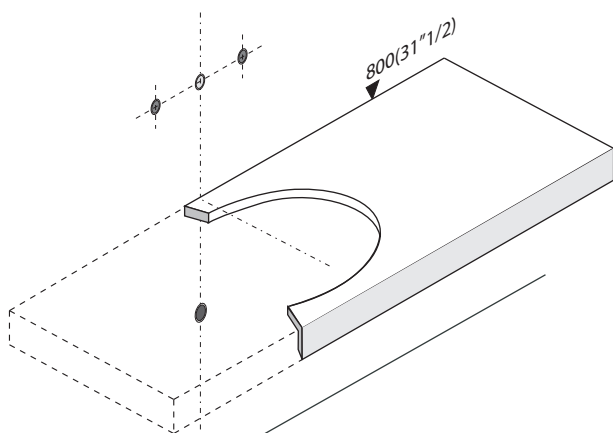

PREDISPOSIZIONE
WASHBASIN PREDISPOSITION