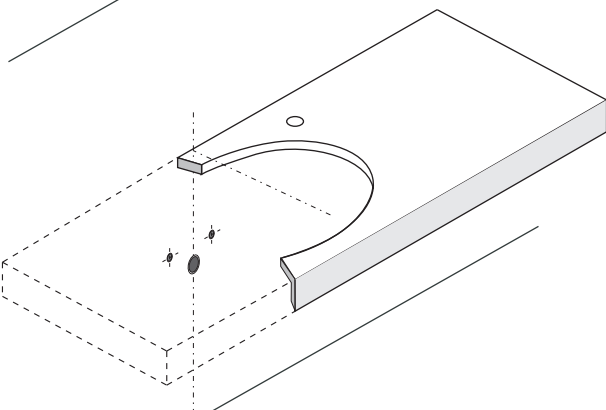

PREDISPOSIZIONE
WASHBASIN PREDISPOSITION