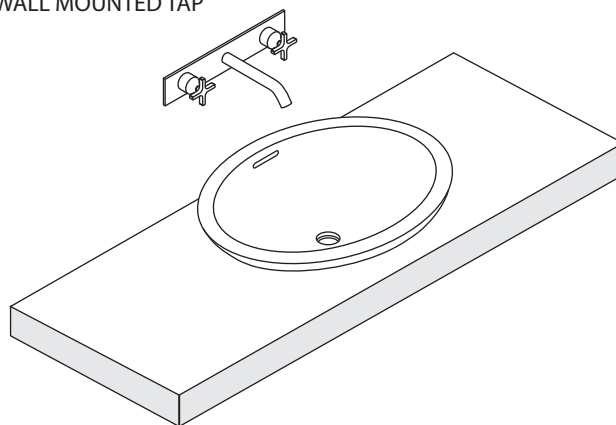

RUBINETTO A PARETE
WALL MOUNTED TAP

1

2

Applicare un adeguato strato di silicone sulla superficie d'appoggio del lavabo. Posizionare il lavabo.
Apply a suitable quantity of silicone to the countertop surface and lower the washbasin into position.