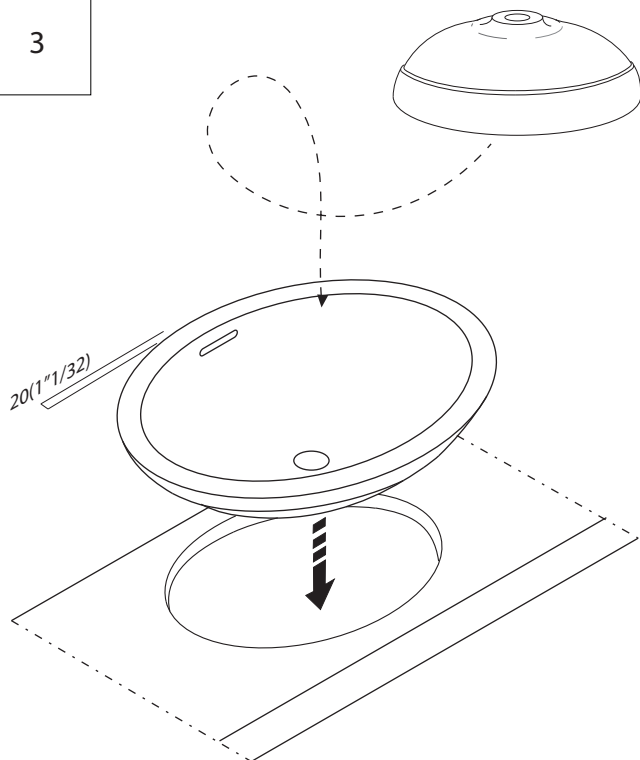

1

2

Applicare un adeguato strato di silicone sulla superficie d'appoggio del lavabo. Posizionare il lavabo.
Apply a suitable quantity of silicone to the countertop surface and lower the washbasin into position.

3

4

STOP 24 h.