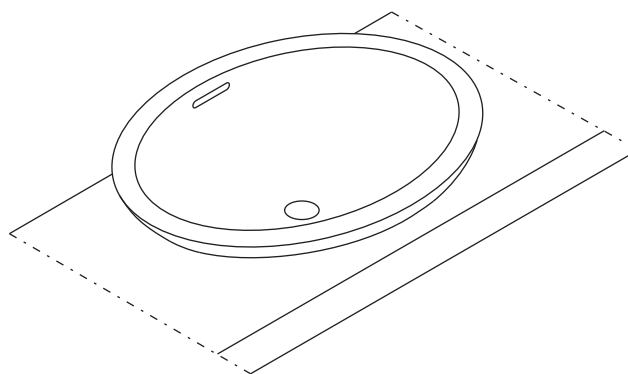

1

2

Applicare un adeguato strato di silicone sulla superficie d'appoggio del lavabo. Posizionare il lavabo.
Apply a suitable quantity of silicone to the countertop surface and lower the washbasin into position.

3

4

STOP 24 h.