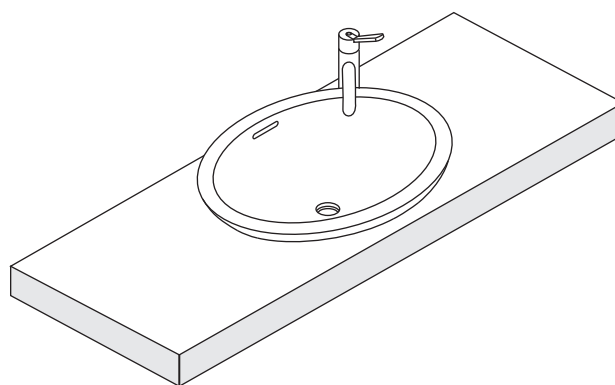

RUBINETTO A PARETE
WALL MOUNTED TAP

1

2

Applicare un adeguato strato di silicone sulla superficie d'appoggio del lavabo. Posizionare il lavabo.
Apply a suitable quantity of silicone to the countertop surface and lower the washbasin into position.