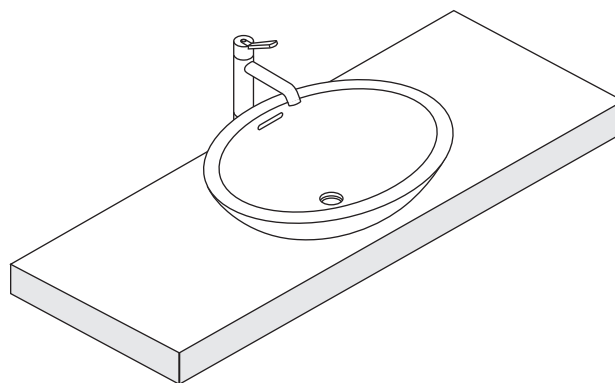

RUBINETTO A PARETE
WALL MOUNTED TAP

1

2

Applicare un adeguato strato di silicone sulla superficie d'appoggio del lavabo. Posizionare il lavabo.
Apply a suitable quantity of silicone to the countertop surface and lower the washbasin into position.