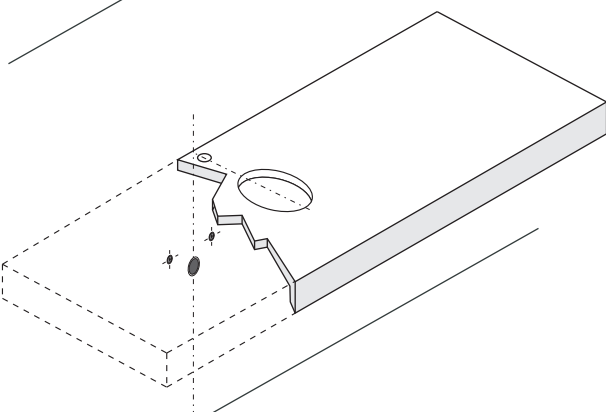

PREDISPOSIZIONE
WASHBASIN PREDISPOSITION