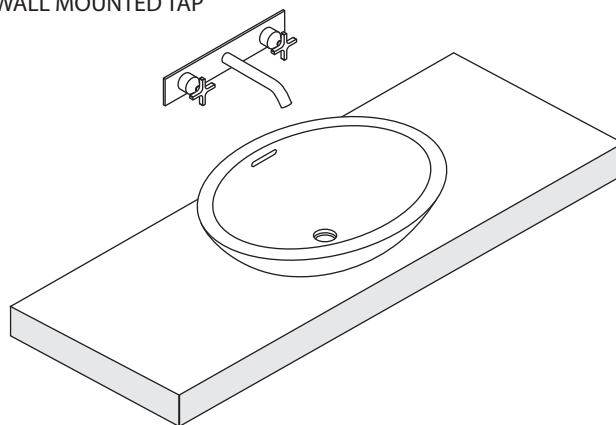

RUBINETTO A PARETE
WALL MOUNTED TAP

1

2

Applicare un adeguato strato di silicone sulla superficie d'appoggio del lavabo. Posizionare il lavabo.
Apply a suitable quantity of silicone to the countertop surface and lower the washbasin into position.