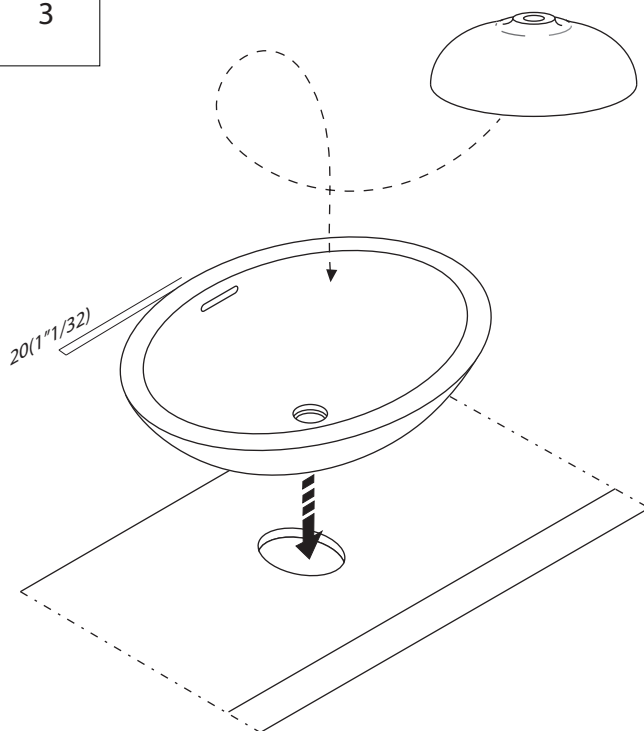

1

2

Applicare un adeguato strato di silicone sulla superficie d'appoggio del lavabo. Posizionare il lavabo.
Apply a suitable quantity of silicone to the countertop surface and lower the washbasin into position.

3

4

STOP 24 h.