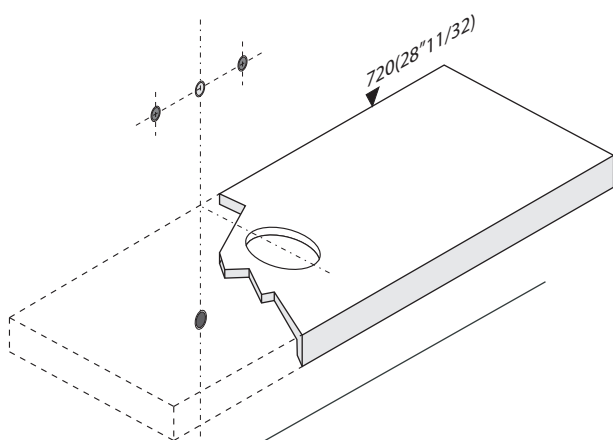

PREDISPOSIZIONE
WASHBASIN PREDISPOSITION