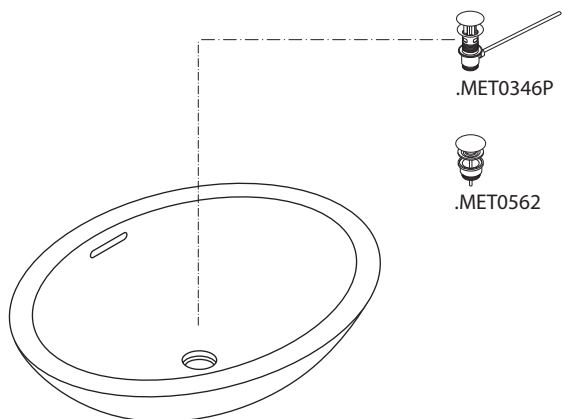

RUBINETTO A PARETE
WALL MOUNTED TAP

1

2

Applicare un adeguato strato di silicone sulla superficie d'appoggio del lavabo. Posizionare il lavabo.
Apply a suitable quantity of silicone to the countertop surface and lower the washbasin into position.