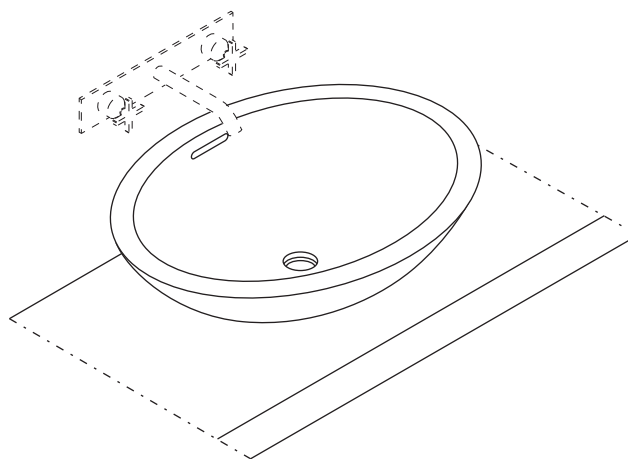

1

2

Applicare un adeguato strato di silicone sulla superficie d'appoggio del lavabo. Posizionare il lavabo.
Apply a suitable quantity of silicone to the countertop surface and lower the washbasin into position.

3

4

STOP 24 h.