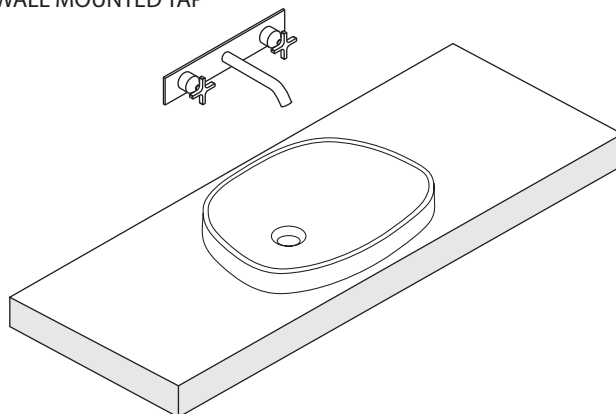

trasparente - antimuffa  
transparent - antimould

PREDISPOSIZIONE  
WASHBASIN PREDISPOSITION

LAVABO INSTALLATO  
WASHBASIN MOUNTED

RUBINETTO A PARETE  
WALL MOUNTED TAP

RUBINETTO DA PIANO  
TOP MOUNTED TAP

1

Applicare un adeguato strato di silicone sulla superficie d'appoggio del lavabo. Posizionare il lavabo.  
Apply a suitable quantity of silicone to the countertop surface and lower the washbasin into position.