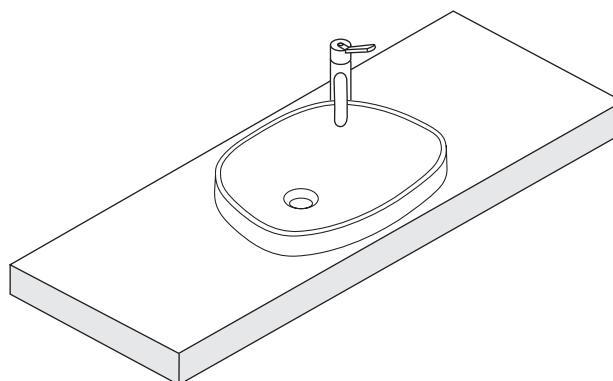

trasparente - antimuffa  
transparent - antimould

PREDISPOSIZIONE  
WASHBASIN PREDISPOSITION

LAVABO INSTALLATO  
WASHBASIN MOUNTED

RUBINETTO A PARETE  
WALL MOUNTED TAP

RUBINETTO DA PIANO  
TOP MOUNTED TAP

1

Applicare un adeguato strato di silicone sulla superficie d'appoggio del lavabo. Posizionare il lavabo.  
Apply a suitable quantity of silicone to the countertop surface and lower the washbasin into position.