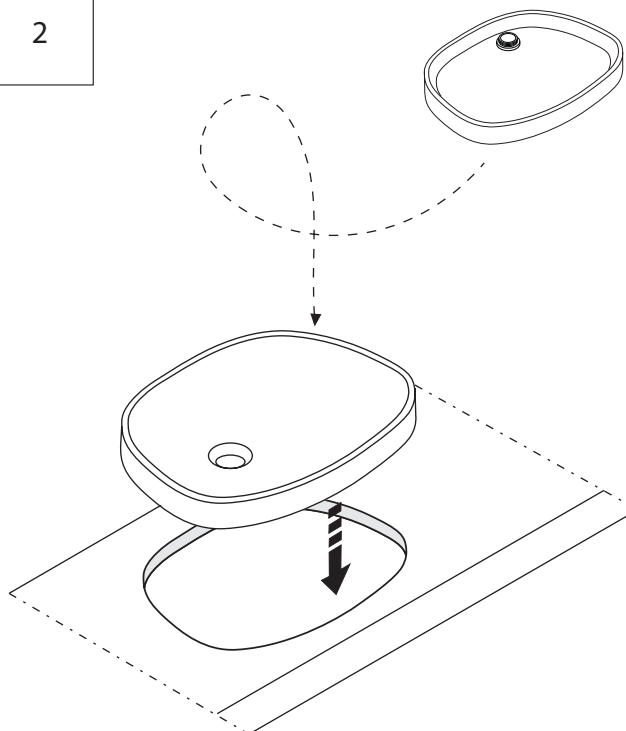

1

Applicare un adeguato strato di silicone sulla superficie d'appoggio del lavabo. Posizionare il lavabo.
Apply a suitable quantity of silicone to the countertop surface and lower the washbasin into position.

2

3

4

STOP 24 h.