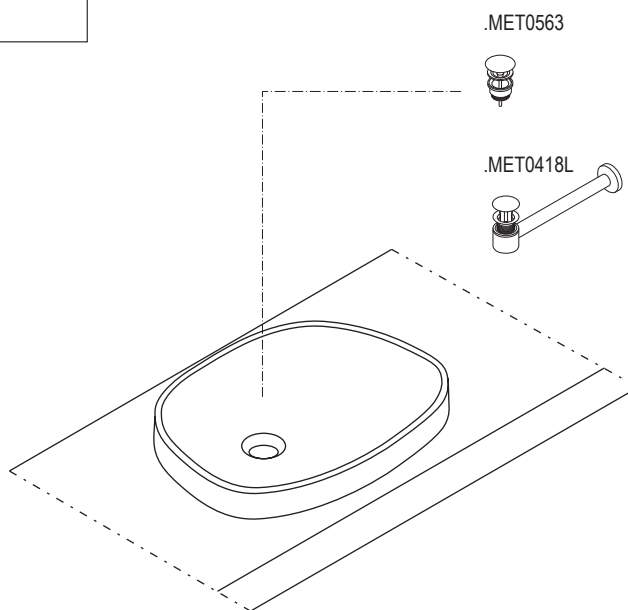

1

Applicare un adeguato strato di silicone sulla superficie d'appoggio del lavabo. Posizionare il lavabo.
Apply a suitable quantity of silicone to the countertop surface and lower the washbasin into position.

2

3

4

STOP 24 h.