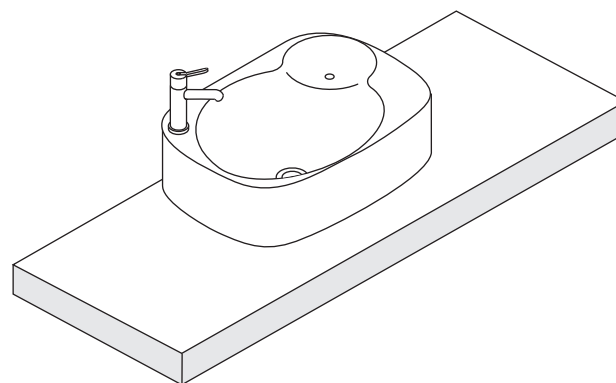

LAVABO INSTALLATO
WASHBASIN MOUNTED

RUBINETTO A PARETE
WALL MOUNTED TAP

RUBINETTO DA PIANO
TOP MOUNTED TAP

1

2

Applicare un adeguato strato di silicone sulla superficie d'appoggio del lavabo. Posizionare il lavabo.
Apply a suitable quantity of silicone to the countertop surface and lower the washbasin into position.