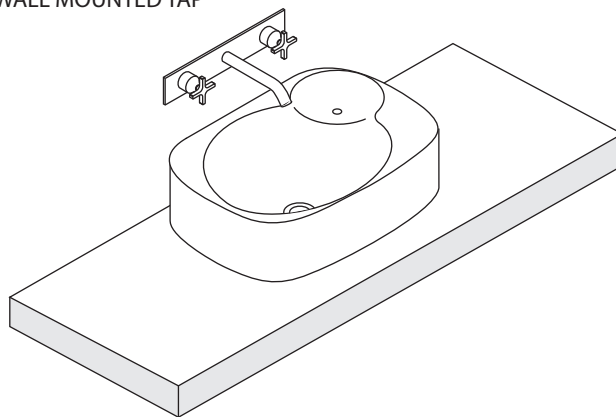

LAVABO INSTALLATO
WASHBASIN MOUNTED

RUBINETTO A PARETE
WALL MOUNTED TAP

RUBINETTO DA PIANO
TOP MOUNTED TAP

1

2

Applicare un adeguato strato di silicone sulla superficie d'appoggio del lavabo. Posizionare il lavabo.
Apply a suitable quantity of silicone to the countertop surface and lower the washbasin into position.