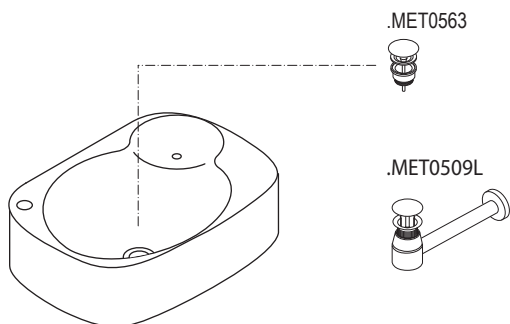

LAVABO INSTALLATO
WASHBASIN MOUNTED

RUBINETTO A PARETE
WALL MOUNTED TAP

RUBINETTO DA PIANO
TOP MOUNTED TAP

1

2

Applicare un adeguato strato di silicone sulla superficie d'appoggio del lavabo. Posizionare il lavabo.
Apply a suitable quantity of silicone to the countertop surface and lower the washbasin into position.