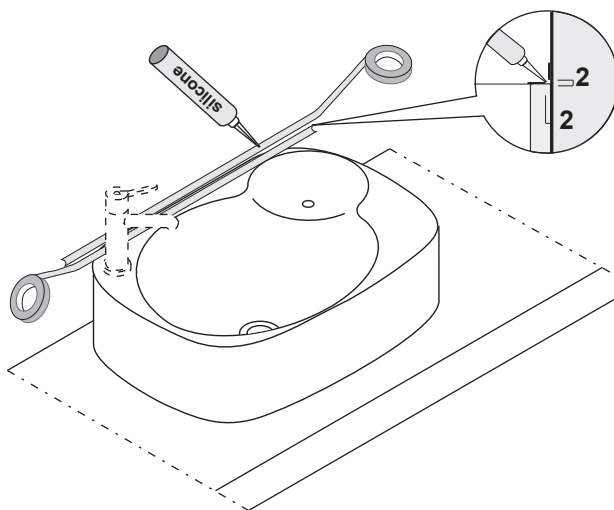

1

2

Applicare un adeguato strato di silicone sulla superficie d'appoggio del lavabo. Posizionare il lavabo.
Apply a suitable quantity of silicone to the countertop surface and lower the washbasin into position.

3

4

STOP 24 h.