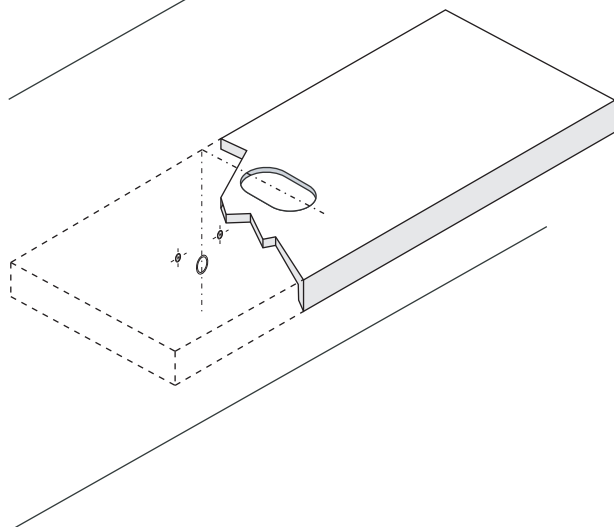

LAVABO INSTALLATO
WASHBASIN MOUNTED

RUBINETTO A PARETE
WALL MOUNTED TAP

RUBINETTO DA PIANO
TOP MOUNTED TAP

1

2

Applicare un adeguato strato di silicone sulla superficie d'appoggio del lavabo. Posizionare il lavabo.
Apply a suitable quantity of silicone to the countertop surface and lower the washbasin into position.