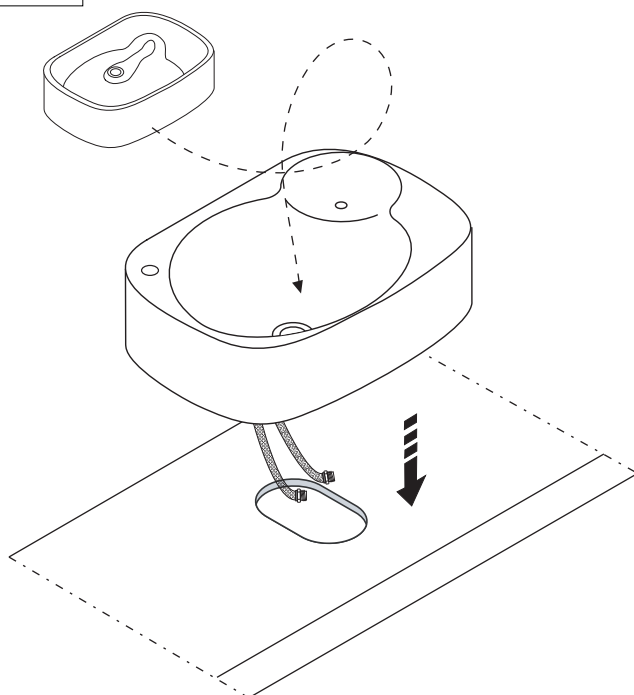

1

2

Applicare un adeguato strato di silicone sulla superficie d'appoggio del lavabo. Posizionare il lavabo.
Apply a suitable quantity of silicone to the countertop surface and lower the washbasin into position.

3

4

STOP 24 h.