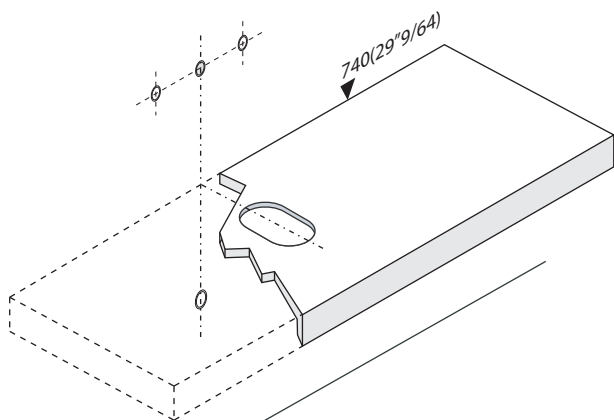

e-mail: info@agapedesign.it

www.agapedesign.it

CONTENUTO DELLA CONFEZIONE
PACKAGE CONTENTS

STRUMENTI
TOOLS

trasparente - antimuffa
transparent - antimould

nastro adesivo di carta.
masking tape.

PREDISPOSIZIONE
WASHBASIN PREDISPOSITION

LAVABO INSTALLATO
WASHBASIN MOUNTED

RUBINETTO A PARETE
WALL MOUNTED TAP

RUBINETTO DA PIANO
TOP MOUNTED TAP

1

2

Applicare un adeguato strato di silicone sulla superficie d'appoggio del lavabo. Posizionare il lavabo.
Apply a suitable quantity of silicone to the countertop surface and lower the washbasin into position.