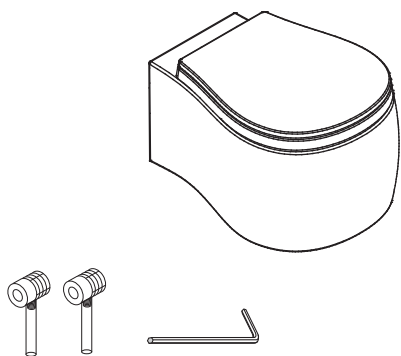

e-mail: info@agapedesign.it

www.agapedesign.it

CONTENUTO DELLA CONFEZIONE
PACKAGE CONTENTS

STRUMENTI
TOOLS

PREDISPOSIZIONE
PREDISPOSITION

INSTALLATO
MOUNTED

<p>1</p> <p>struttura portante supporting structure</p> <p>35 (1 3/8)</p> <p>185 (7 9/32)</p> <p>10 (3/8)</p> <p>X2</p>	<p>2</p>
<p>3</p>	<p>4</p> <p>Coppia di serraggio per una corretta installazione 6Nm Wall fixing supports to ensure correct installation 6Nm</p> <p>Montare il coperchio seguendo le istruzioni allegate Install the cover following the instructions</p>