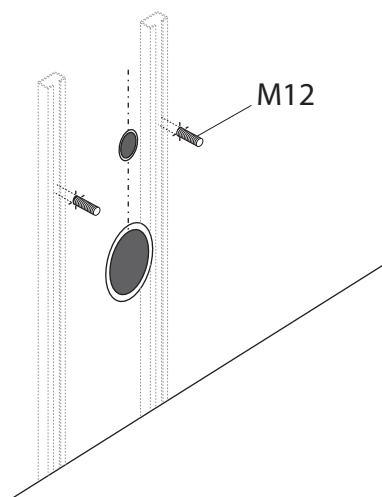

e-mail: info@agapedesign.it

www.agapedesign.it

CONTENUTO DELLA CONFEZIONE
PACKAGE CONTENTS

STRUMENTI
TOOLS

PREDISPOSIZIONE
PREDISPOSITION

INSTALLATO
MOUNTED

<p>1</p> <p>struttura portante supporting structure</p> <p>35 (1 3/8)</p> <p>185 (7 9/32)</p> <p>10 (3/8)</p> <p>X2</p>	<p>2</p>
<p>3</p>	<p>4</p> <p>Coppia di serraggio per una corretta installazione 6Nm Wall fixing supports to ensure correct installation 6Nm</p> <p>Montare il coperchio seguendo le istruzioni allegate Install the cover following the instructions</p>