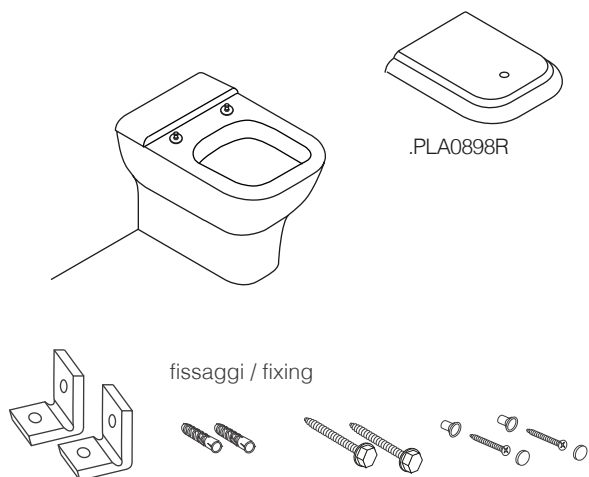

Sanitari / Sanitary

MEMORY

ACER0898W

Vaso da appoggio

Floor-standing toilet bowl

MANUTENZIONE

Per la normale pulizia si consiglia di utilizzare detersivi di uso comune. Si sconsiglia l'utilizzo di detersivi abrasivi, acidi e anticalcare.

e-mail: info@agapedesign.it

www.agapedesign.it

CONTENUTO DELLA CONFEZIONE
PACKAGE CONTENTS

STRUMENTI
TOOLS

PREDISPOSIZIONE

SANITARI INSTALLATI
SANITARY MOUNTED

| | |
|----------|---|
| <p>1</p> | <p>2</p> |
| <p>3</p> | <p>4</p> |
| <p>5</p> | <p>6</p> <p>Montare il coperchio seguendo le istruzioni allegate Install the cover following the instructions</p> |