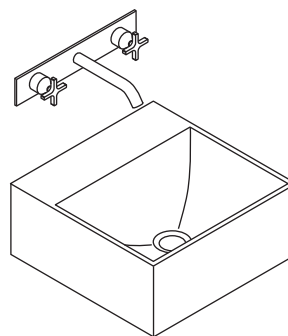

NOTA

La ferramenta in dotazione permette il fissaggio del lavabo su pareti in mattoni pieni o forati e in calcestruzzo. Per pareti in cartongesso è necessario rinforzare adeguatamente la zona interessata ed eventualmente adottare sistemi di fissaggio specifici.

CONTENUTO DELLA CONFEZIONE
PACKAGE CONTENTS

n. 2 fissaggi lavabo
fixing washbasin

STRUMENTI
TOOLS

trasparente - antimuffa
transparent - antimould

PREDISPOSIZIONE
WASHBASIN PREDISPOSITION

LAVABO INSTALLATO
WASHBASIN MOUNTED

RUBINETTO A PARETE
WALL MOUNTED TAP

RUBINETTO DA PIANO
TOP MOUNTED TAP

<p>1 Misurare - Measure</p>	<p>2</p> <p>*h.consigliata / advised h.</p> <p>! Scarico al centro Drain in the center</p>
<p>3</p>	<p>4</p>