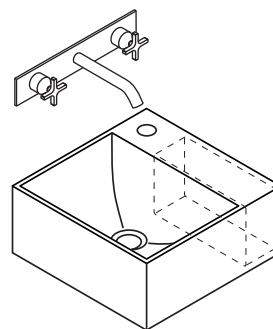

NOTA

La ferramenta in dotazione permette il fissaggio del lavabo su pareti in mattoni pieni o forati e in calcestruzzo. Per pareti in cartongesso è necessario rinforzare adeguatamente la zona interessata ed eventualmente adottare sistemi di fissaggio specifici.

n. 2 fissaggi lavabo
fixing washbasin

STRUMENTI
TOOLS

trasparente - antimuffa
transparent - antimould

PREDISPOSIZIONE
WASHBASIN PREDISPOSITION

LAVABO INSTALLATO
WASHBASIN MOUNTED

RUBINETTO A PARETE
WALL MOUNTED TAP

RUBINETTO DA PIANO
TOP MOUNTED TAP

<p>1</p> <p>Misurare - Measure</p>	<p>2</p> <p>*h.consigliata / advised h.</p>
<p>3</p>	<p>4</p>

5

6

7

STOP 24 h.