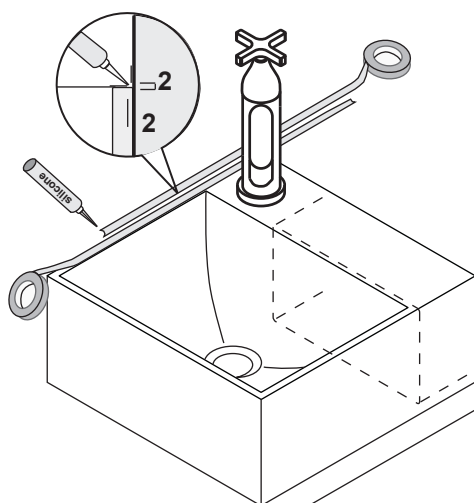

NOTA

La ferramenta in dotazione permette il fissaggio del lavabo su pareti in mattoni pieni o forati e in calcestruzzo. Per pareti in cartongesso è necessario rinforzare adeguatamente la zona interessata ed eventualmente adottare sistemi di fissaggio specifici.

n. 2 fissaggi lavabo
fixing washbasin

STRUMENTI
TOOLS

trasparente - antimuffa
transparent - antimould

PREDISPOSIZIONE
WASHBASIN PREDISPOSITION

LAVABO INSTALLATO
WASHBASIN MOUNTED

RUBINETTO A PARETE
WALL MOUNTED TAP

RUBINETTO DA PIANO
TOP MOUNTED TAP

<p>1</p> <p>Misurare - Measure</p>	<p>2</p> <p>*h.consigliata / advised h.</p>
<p>3</p>	<p>4</p>

5

6

7

STOP 24 h.