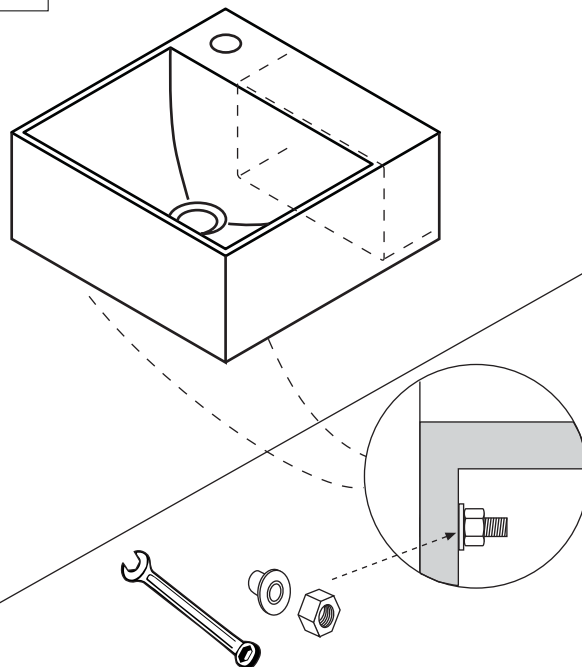

NOTA

La ferramenta in dotazione permette il fissaggio del lavabo su pareti in mattoni pieni o forati e in calcestruzzo. Per pareti in cartongesso è necessario rinforzare adeguatamente la zona interessata ed eventualmente adottare sistemi di fissaggio specifici.

n. 2 fissaggi lavabo
fixing washbasin

STRUMENTI
TOOLS

trasparente - antimuffa
transparent - antimould

PREDISPOSIZIONE
WASHBASIN PREDISPOSITION

LAVABO INSTALLATO
WASHBASIN MOUNTED

RUBINETTO A PARETE
WALL MOUNTED TAP

RUBINETTO DA PIANO
TOP MOUNTED TAP

<p>1</p> <p>Misurare - Measure</p>	<p>2</p> <p>*h.consigliata / advised h.</p>
<p>3</p>	<p>4</p>

5

6

7

STOP 24 h.