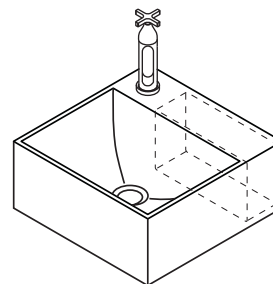

NOTA

La ferramenta in dotazione permette il fissaggio del lavabo su pareti in mattoni pieni o forati e in calcestruzzo. Per pareti in cartongesso è necessario rinforzare adeguatamente la zona interessata ed eventualmente adottare sistemi di fissaggio specifici.

n. 2 fissaggi lavabo
fixing washbasin

STRUMENTI
TOOLS

trasparente - antimuffa
transparent - antimould

PREDISPOSIZIONE
WASHBASIN PREDISPOSITION

LAVABO INSTALLATO
WASHBASIN MOUNTED

RUBINETTO A PARETE
WALL MOUNTED TAP

RUBINETTO DA PIANO
TOP MOUNTED TAP

<p>1</p> <p>Misurare - Measure</p>	<p>2</p> <p>*h.consigliata / advised h.</p>
<p>3</p>	<p>4</p>

5

6

7

STOP 24 h.