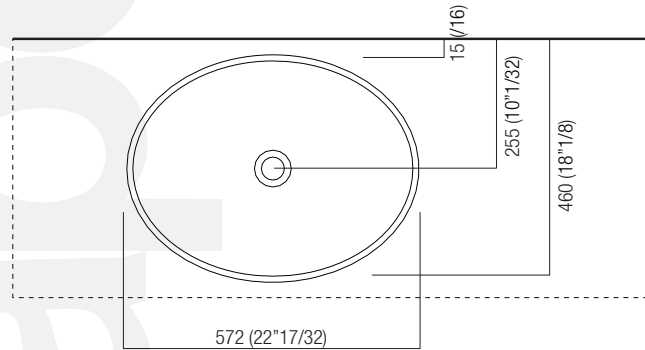

ACER0661Z “ 661” Lavabo in Ceramilux® da appoggio / Washbasin in Ceramilux® for over countertop.

DATI TECNICI / TECHNICAL DATA

STOP 24 h.

Applicare un adeguato strato di silicone sulla superficie d'appoggio del lavabo. Posizionare il lavabo.

Apply a suitable quantity of silicone to the countertop surface and lower the washbasin into position.

Per tutti i piani autoportanti o freestanding
For all countertops with concealed wall fixings
or freestanding countertops

Per piani appoggio con spessore 3mm., 60 mm. e 73 mm.
(per Evo) For countertops to be rested on cabinets with
thickness of 30 mm., 60 mm., and 73 mm. (for Evo).

0.00

*h.consigliata / advised h.

A - Adduzione acqua / Water mains