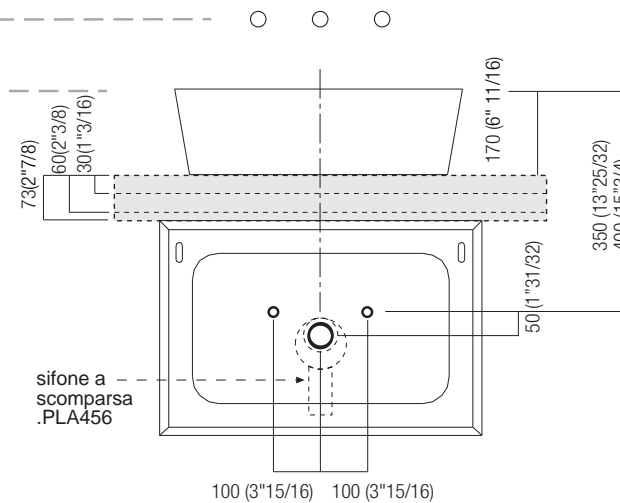

ACER0661Z “ 661” Lavabo in Ceramilux® da appoggio / Washbasin in Ceramilux® for over countertop.

DATI TECNICI / TECHNICAL DATA

STOP 24 h.

Applicare un adeguato strato di silicone sulla superficie d'appoggio del lavabo. Posizionare il lavabo.

Apply a suitable quantity of silicone to the countertop surface and lower the washbasin into position.

Per tutti i piani autoportanti o freestanding
For all countertops with concealed wall fixings
or freestanding countertops

Per piani appoggio con spessore 3mm., 60 mm. e 73 mm.
(per Evo) For countertops to be rested on cabinets with
thickness of 30 mm., 60 mm., and 73 mm. (for Evo).

0.00

*h.consigliata / advised h.

A - Adduzione acqua / Water mains