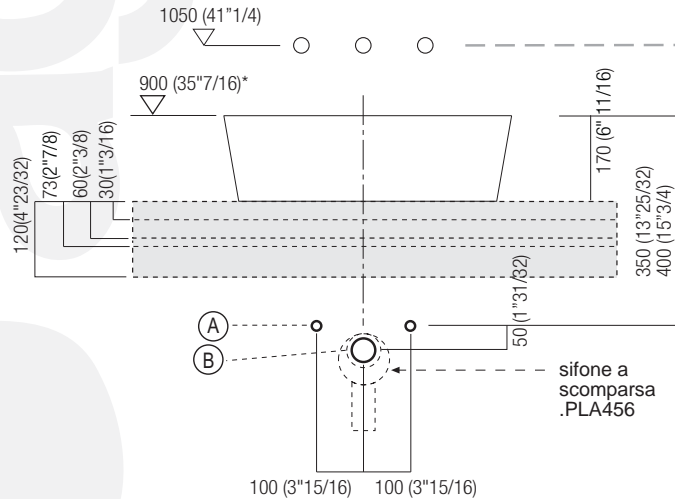

ACER0661Z “ 661” Lavabo in Ceramilux® da appoggio / Washbasin in Ceramilux® for over countertop.

DATI TECNICI / TECHNICAL DATA

STOP 24 h.

Applicare un adeguato strato di silicone sulla superficie d'appoggio del lavabo. Posizionare il lavabo.

Apply a suitable quantity of silicone to the countertop surface and lower the washbasin into position.

Per tutti i piani autoportanti o freestanding
For all countertops with concealed wall fixings
or freestanding countertops

Per piani appoggio con spessore 3mm., 60 mm. e 73 mm.
(per Evo) For countertops to be rested on cabinets with
thickness of 30 mm., 60 mm., and 73 mm. (for Evo).

0.00

*h.consigliata / advised h.

A - Adduzione acqua / Water mains