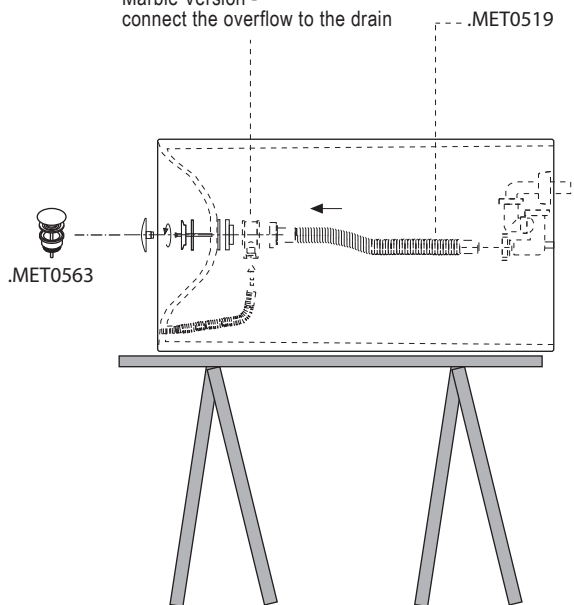

nastro adesivo di carta.
masking tape.

PREDISPOSIZIONE
WASHBASIN PREDISPOSITION

LAVABO INSTALLATO
WASHBASIN MOUNTED

RUBINETTO A PAVIMENTO
FLOOR MOUNTED TAP

<p>1 Piantana Square e Sen Floor mounted tap Square and Sen</p>	<p>1a Piantana Fez Floor mounted tap Fez</p>	<p>1b</p>
<p>2</p>	<p>3</p>	
<p>4</p>	<p>5</p>	

6

Versione Marmo -
collegare il troppo pieno alla piletta
Marble Version -
connect the overflow to the drain

7

Applicare un adeguato strato di silicone tra il lavabo e il pavimento.
Apply a suitable quantity of silicone between washbasin and floor.