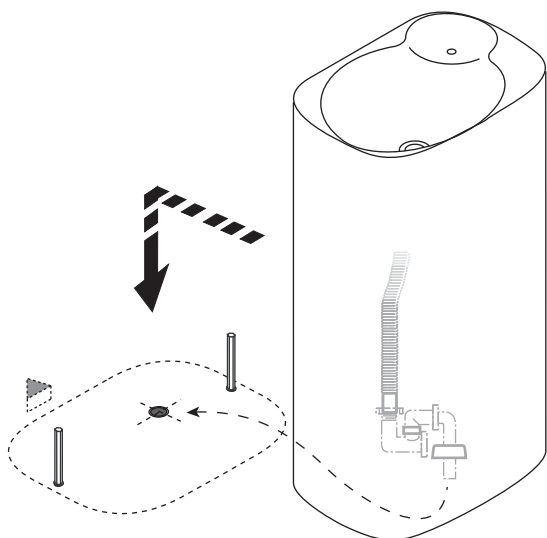

6

Versione Marmo -
collegare il troppo pieno alla piletta
Marble Version -
connect the overflow to the drain

7

Applicare un adeguato strato di silicone tra il lavabo e il pavimento.
Apply a suitable quantity of silicone between washbasin and floor.

8

9

STOP 24 h.