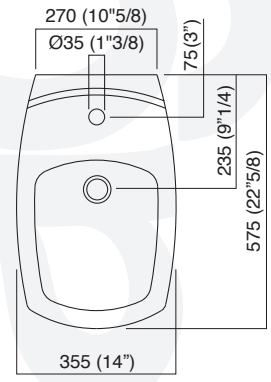

CER750B "750" Bidet d'appoggio in ceramica / Floorstanding ceramic bidet

DATI TECNICI
TECHNICAL DATA

DATI PER IL MONTAGGIO
ASSEMBLY REFERENCES

* Quota valida con sifone Agape MET417.
Measure valid with waste trap Agape MET417.