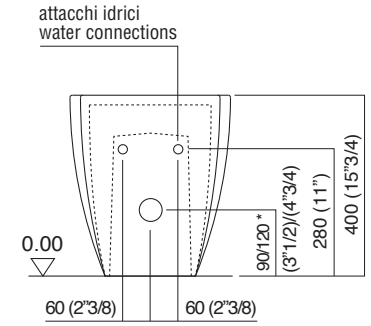

CER750B "750" Bidet d'appoggio in ceramica / Floorstanding ceramic bidet

DATI TECNICI
TECHNICAL DATA

DATI PER IL MONTAGGIO
ASSEMBLY REFERENCES

* Quota valida con sifone Agape MET417.
Measure valid with waste trap Agape MET417.