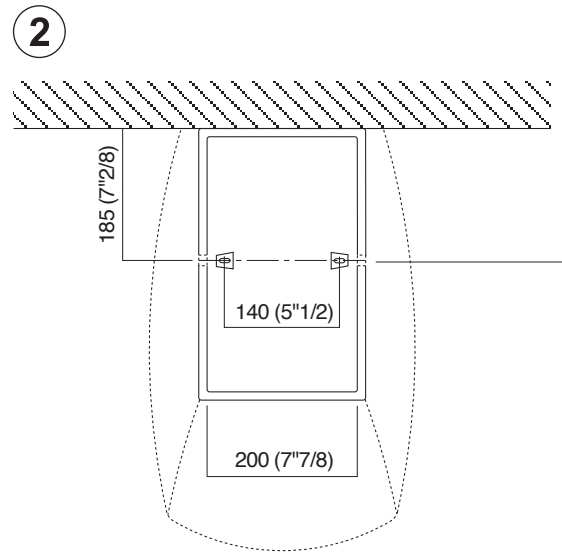

CER750B "750" Bidet d'appoggio in ceramica / Floorstanding ceramic bidet

DATI TECNICI
TECHNICAL DATA

DATI PER IL MONTAGGIO
ASSEMBLY REFERENCES

* Quota valida con sifone Agape MET417.
Measure valid with waste trap Agape MET417.