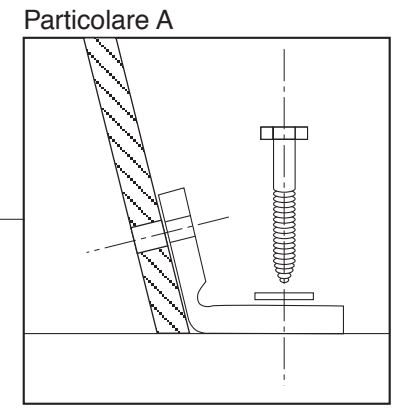

CER750B "750" Bidet d'appoggio in ceramica / Floorstanding ceramic bidet

DATI TECNICI
TECHNICAL DATA

DATI PER IL MONTAGGIO
ASSEMBLY REFERENCES

* Quota valida con sifone Agape MET417.
Measure valid with waste trap Agape MET417.