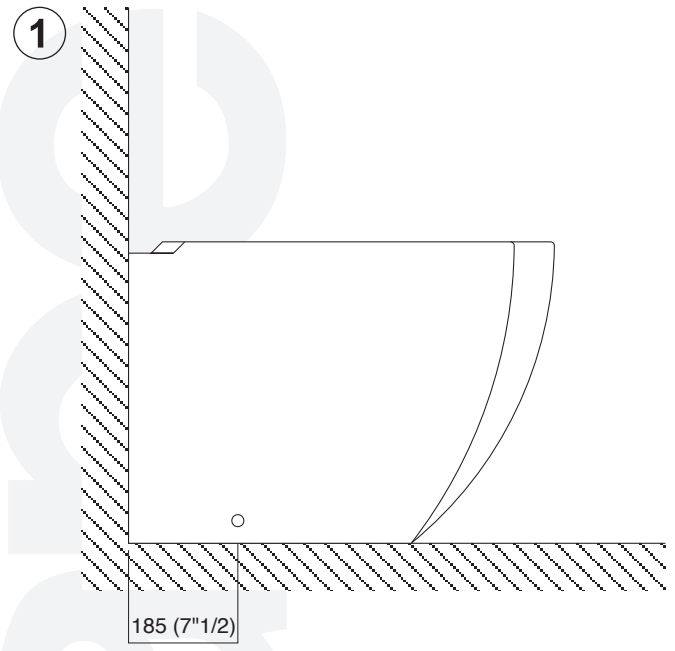

CER750B "750" Bidet d'appoggio in ceramica / Floorstanding ceramic bidet

DATI TECNICI
TECHNICAL DATA

DATI PER IL MONTAGGIO
ASSEMBLY REFERENCES

* Quota valida con sifone Agape MET417.
Measure valid with waste trap Agape MET417.