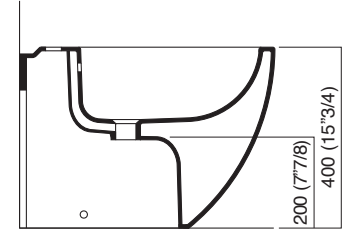

CER750B "750" Bidet d'appoggio in ceramica / Floorstanding ceramic bidet

DATI TECNICI
TECHNICAL DATA

DATI PER IL MONTAGGIO
ASSEMBLY REFERENCES

* Quota valida con sifone Agape MET417.
Measure valid with waste trap Agape MET417.