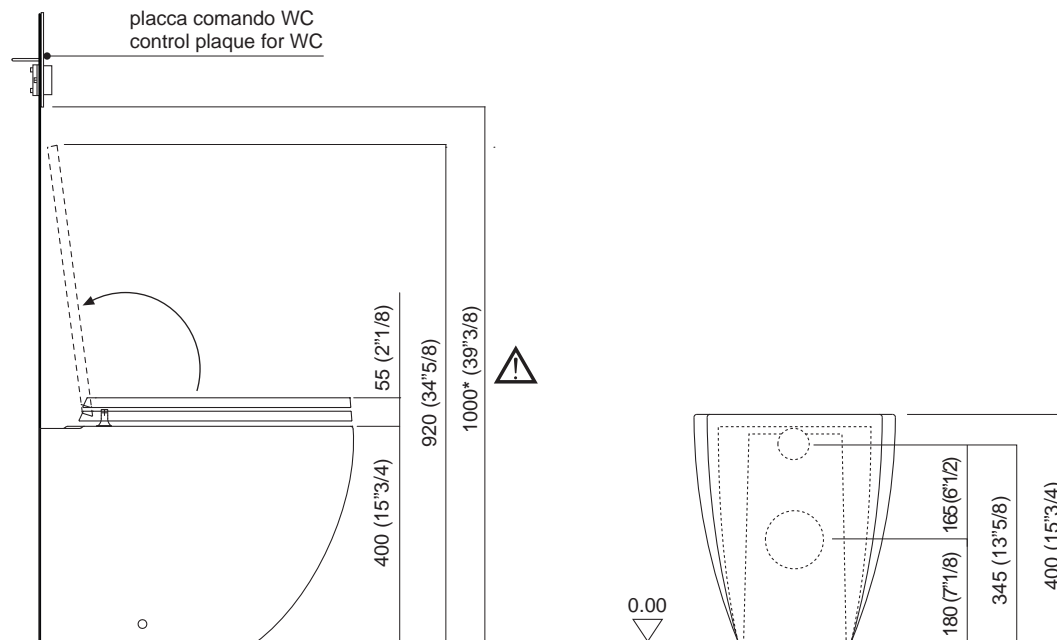

# CER750W "750"

## Vaso a cacciata d'appoggio in ceramica / Floorstanding flushdown ceramic bowl

### DATI PER IL MONTAGGIO / ASSEMBLY REFERENCES

⚠ Verificare l'altezza della placca WC  
Verify the height of the control plaque for WC

\* h.consigliata - advised h.