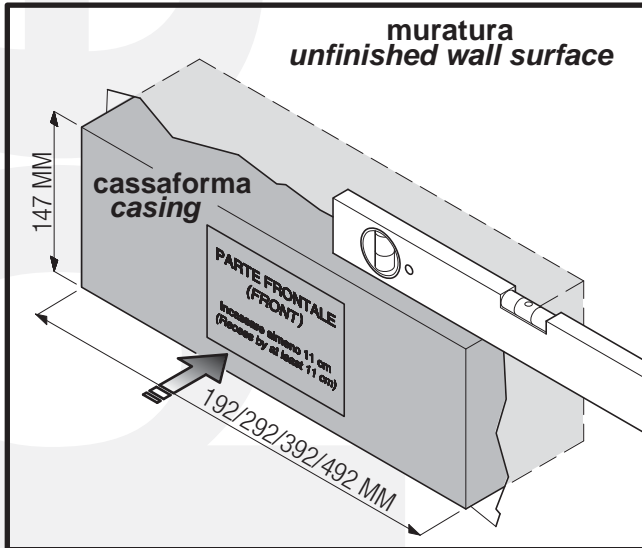

Square - Mensola a semincasso / Mensola doccia incasso totale Semi-recessed shelf unit / Fully recessed shower shelf unit

Codici parti esterne / External parts: CRUB0977A/SP; CRUB0978A/SP; CRUB0979A/SP; CRUB0980A/SP; CRUB0981A/SP; CRUB0982A/SP; CRUB0983A/SP; CRUB0992A/SP.

Codici parti ad incasso / Built-in parts: CRUB988; CRUB989; CRUB990; CRUB991.

**1**

Posa cassaforma

- incassare la cassaforma fino a filo parete grezza e comunque a profondità minima di 11 cm rispetto la parte finita.
- murare la cassaforma per incassi controllandone l'orizzontalità.

Installing the casing

- recess the casing until it is flush with the unfinished wall surface and it is at a minimum depth of 11 cm in relation to the finished wall surface.
- build in the recessed casing and check that it is level.

**1A**

Per l'eventuale affiancamento di elementi:

- dopo aver installato il primo elemento, utilizzare la dima di riferimento:
- * MEN - MEN 8 mm
- * RUB - MEN 14 mm

For the installation of elements in sequence: