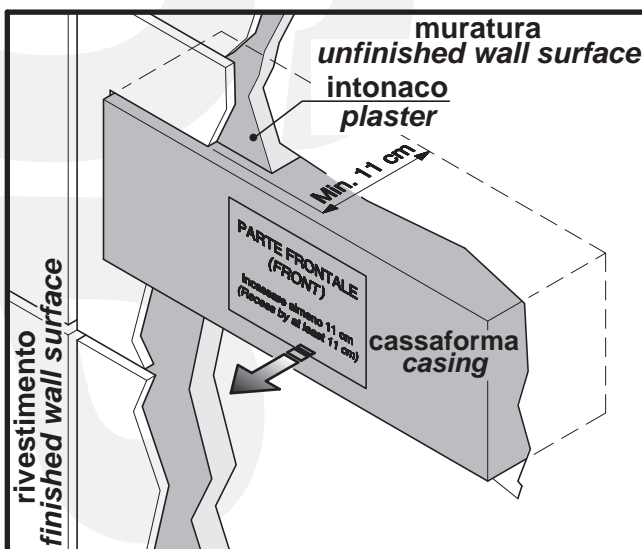

2

Realizzazione rivestimento

- realizzare il rivestimento della parete fino in corrispondenza della cassaforma.
- estrarre la cassaforma.

Applying the wall finish

- apply the wall finish up to the edge of the casing.
- remove the casing.