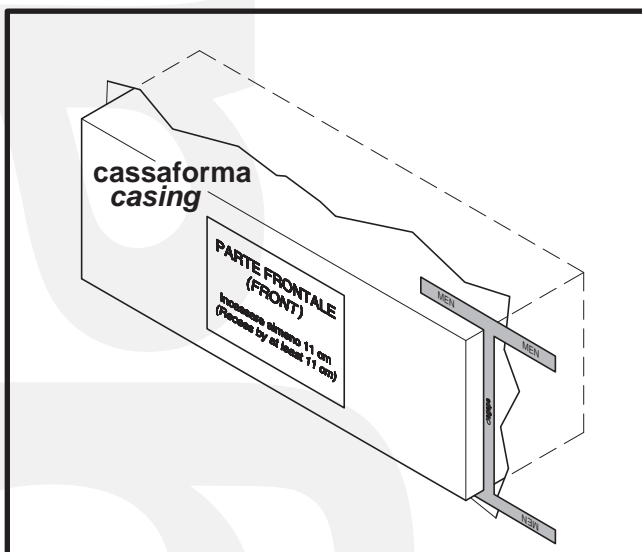

Square - Mensola a semincasso / Mensola doccia incasso totale Semi-recessed shelf unit / Fully recessed shower shelf unit

Codici parti esterne / External parts: CRUB0977A/SP; CRUB0978A/SP; CRUB0979A/SP; CRUB0980A/SP; CRUB0981A/SP; CRUB0982A/SP; CRUB0983A/SP; CRUB0992A/SP.

Codici parti ad incasso / Built-in parts: CRUB988; CRUB989; CRUB990; CRUB991.

**1**

Posa cassaforma

- incassare la cassaforma fino a filo parete grezza e comunque a profondità minima di 11 cm rispetto la parte finita.
- murare la cassaforma per incassi controllandone l'orizzontalità.

Installing the casing

- recess the casing until it is flush with the unfinished wall surface and it is at a minimum depth of 11 cm in relation to the finished wall surface.
- build in the recessed casing and check that it is level.

**1A**

Per l'eventuale affiancamento di elementi:

- dopo aver installato il primo elemento, utilizzare la dima di riferimento:
- * MEN - MEN 8 mm
- * RUB - MEN 14 mm

For the installation of elements in sequence: