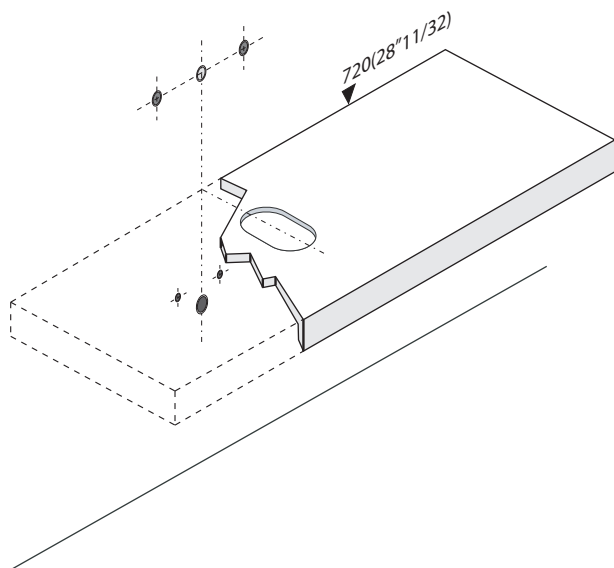

PREDISPOSIZIONE
WASHBASIN PREDISPOSITION