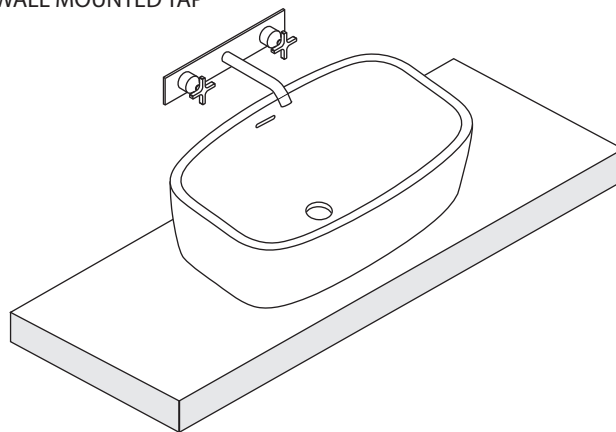

RUBINETTO A PARETE
WALL MOUNTED TAP

<p>1</p>	<p>.MET0346R</p> <p>.MET0562</p>	<p>2</p> <p>Applicare un adeguato strato di silicone sulla superficie d'appoggio del lavabo. Posizionare il lavabo. Apply a suitable quantity of silicone to the countertop surface and lower the washbasin into position.</p>
<p>3</p>		<p>4</p> <p>STOP 24 h.</p>