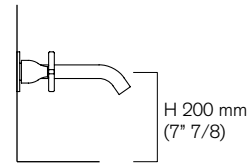

190

ARUB1031, ARUB1036, ARUB1087