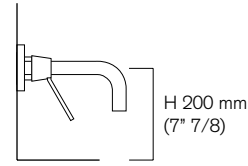

**ELL** Rubinetti Agape e indicazione delle posizioni consigliate per gruppi a parete  
 Agape Taps and the suggested installation heights for wall mounted units.

**FEZ**

150

ARUB1021

175

ARUB040

200

ARUB260