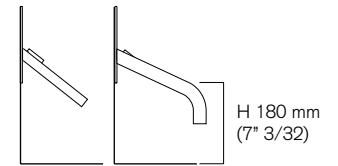

165

165

ARUB0930, ARUB0931, ARUB1023, ARUB1026,