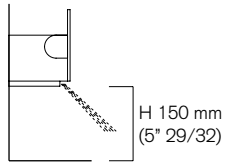

SEN

150

ASEN0956

110

ASEN0912HS