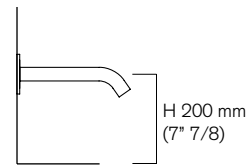

200

ARUB1082T, ARUB1081