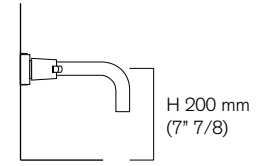

200

ARUB12020