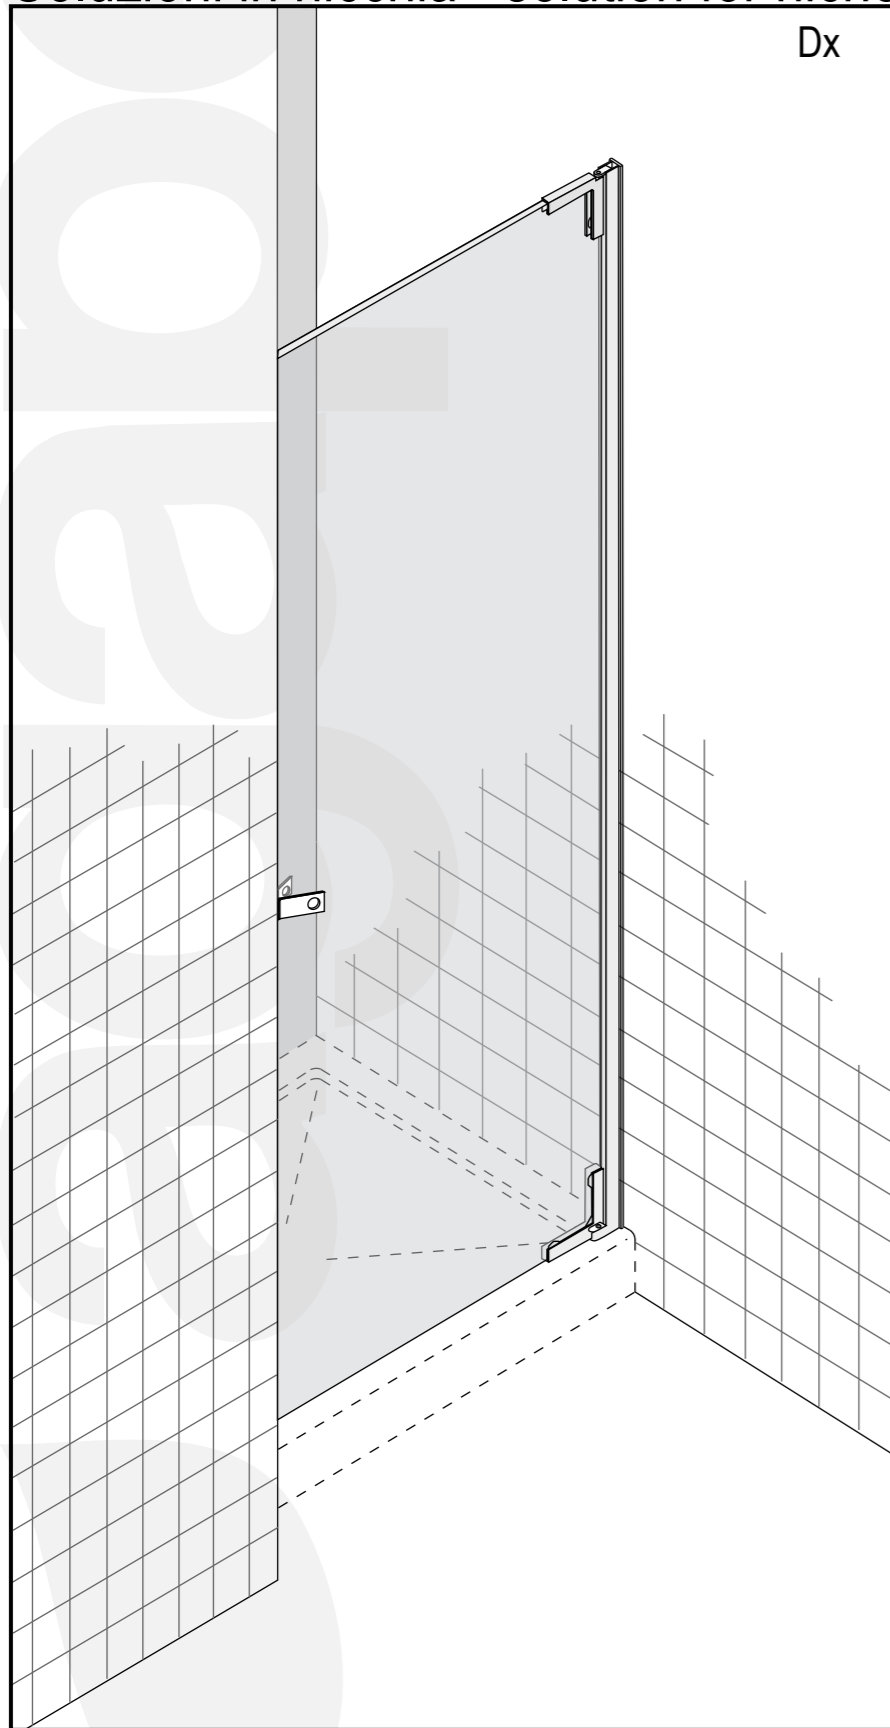

"DOCCE FLAT D" mod. XB1 - Con profili esterni per installazioni su qualsiasi tipo di piatto esistente oppure su pavimento finito / With external profiles for installation on finished floor or any type of shower tray

Soluzioni in nicchia - solution for niche

Strumenti / Tools

∅ 8 (5/16")

Esploso / View of details

a n°1

b n°1

c n°1

d n°3