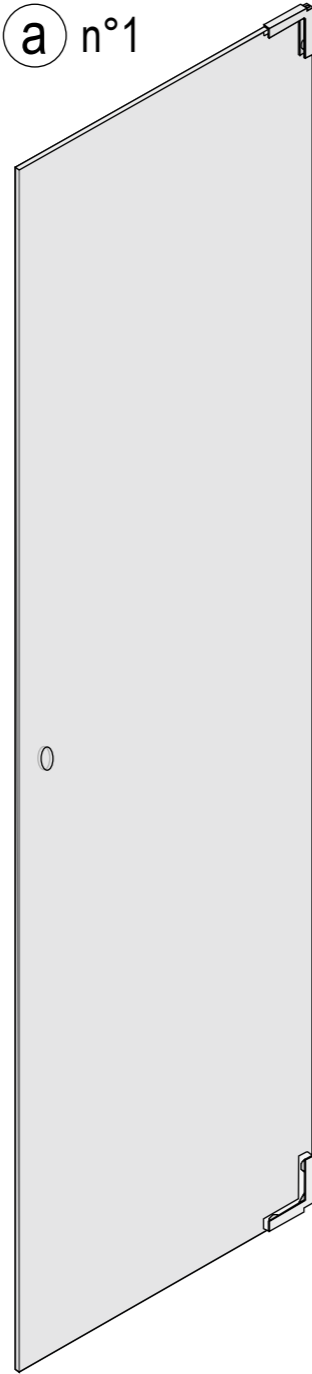

"DOCCE FLAT D" mod. XB1 - Con profili esterni per installazioni su qualsiasi tipo di piatto esistente oppure su pavimento finito / With external profiles for installation on finished floor or any type of shower tray

Soluzioni in nicchia - solution for niche

Strumenti / Tools

∅ 8 (5/16")

Esploso / View of details

a n°1

b n°1

c n°1

d n°3

e n°3

f n°3

g n°3

h n°1

i n°1

l n°1

m n°1

n n°2