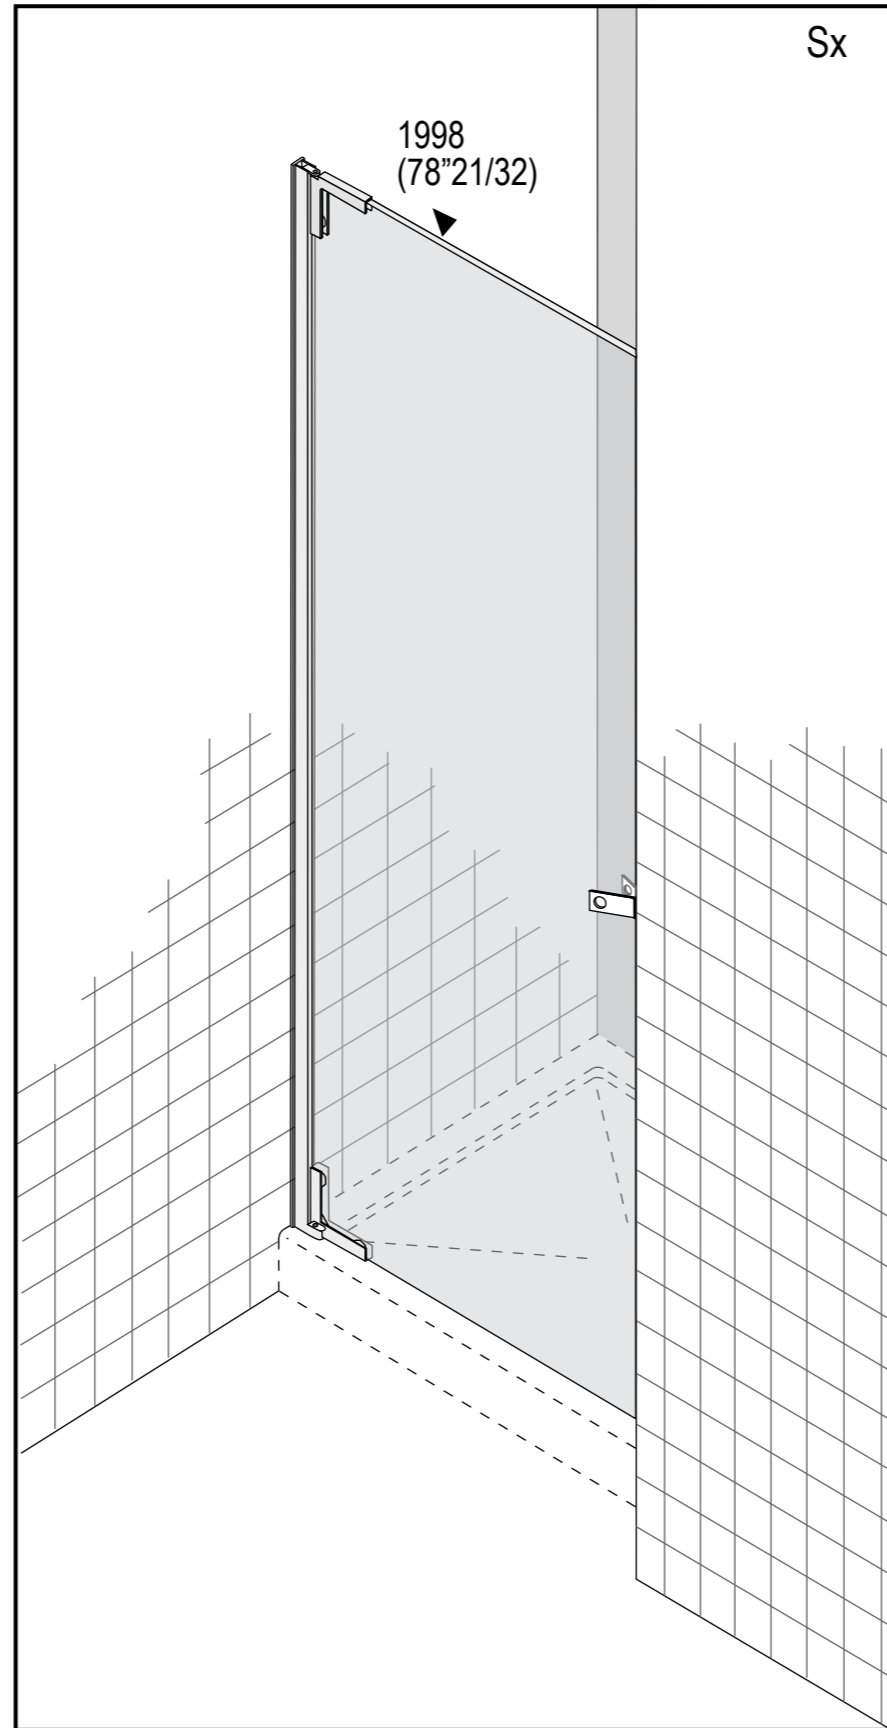

"DOCCE FLAT D" mod. XB1 - Con profili esterni per installazioni su qualsiasi tipo di piatto esistente oppure su pavimento finito / With external profiles for installation on finished floor or any type of shower tray

Soluzioni in nicchia - solution for niche

Strumenti / Tools

∅ 8 (5/16")

Esploso / View of details

a n°1

b n°1

c n°1

d n°3