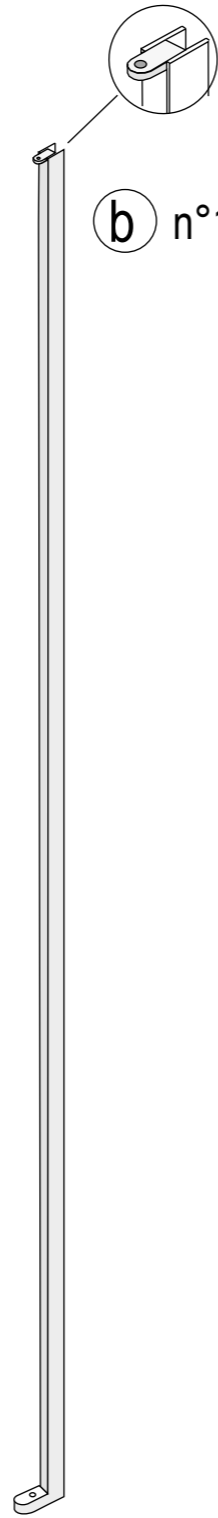

"DOCCE FLAT D" mod. XB1 - Con profili esterni per installazioni su qualsiasi tipo di piatto esistente oppure su pavimento finito / With external profiles for installation on finished floor or any type of shower tray

Soluzioni in nicchia - solution for niche

Strumenti / Tools

∅ 8 (5/16")

Esploso / View of details

a n°1

b n°1

c n°1

d n°3

e n°3

f n°3

g n°3

h n°1

i n°1

l n°1

m n°1

n n°2