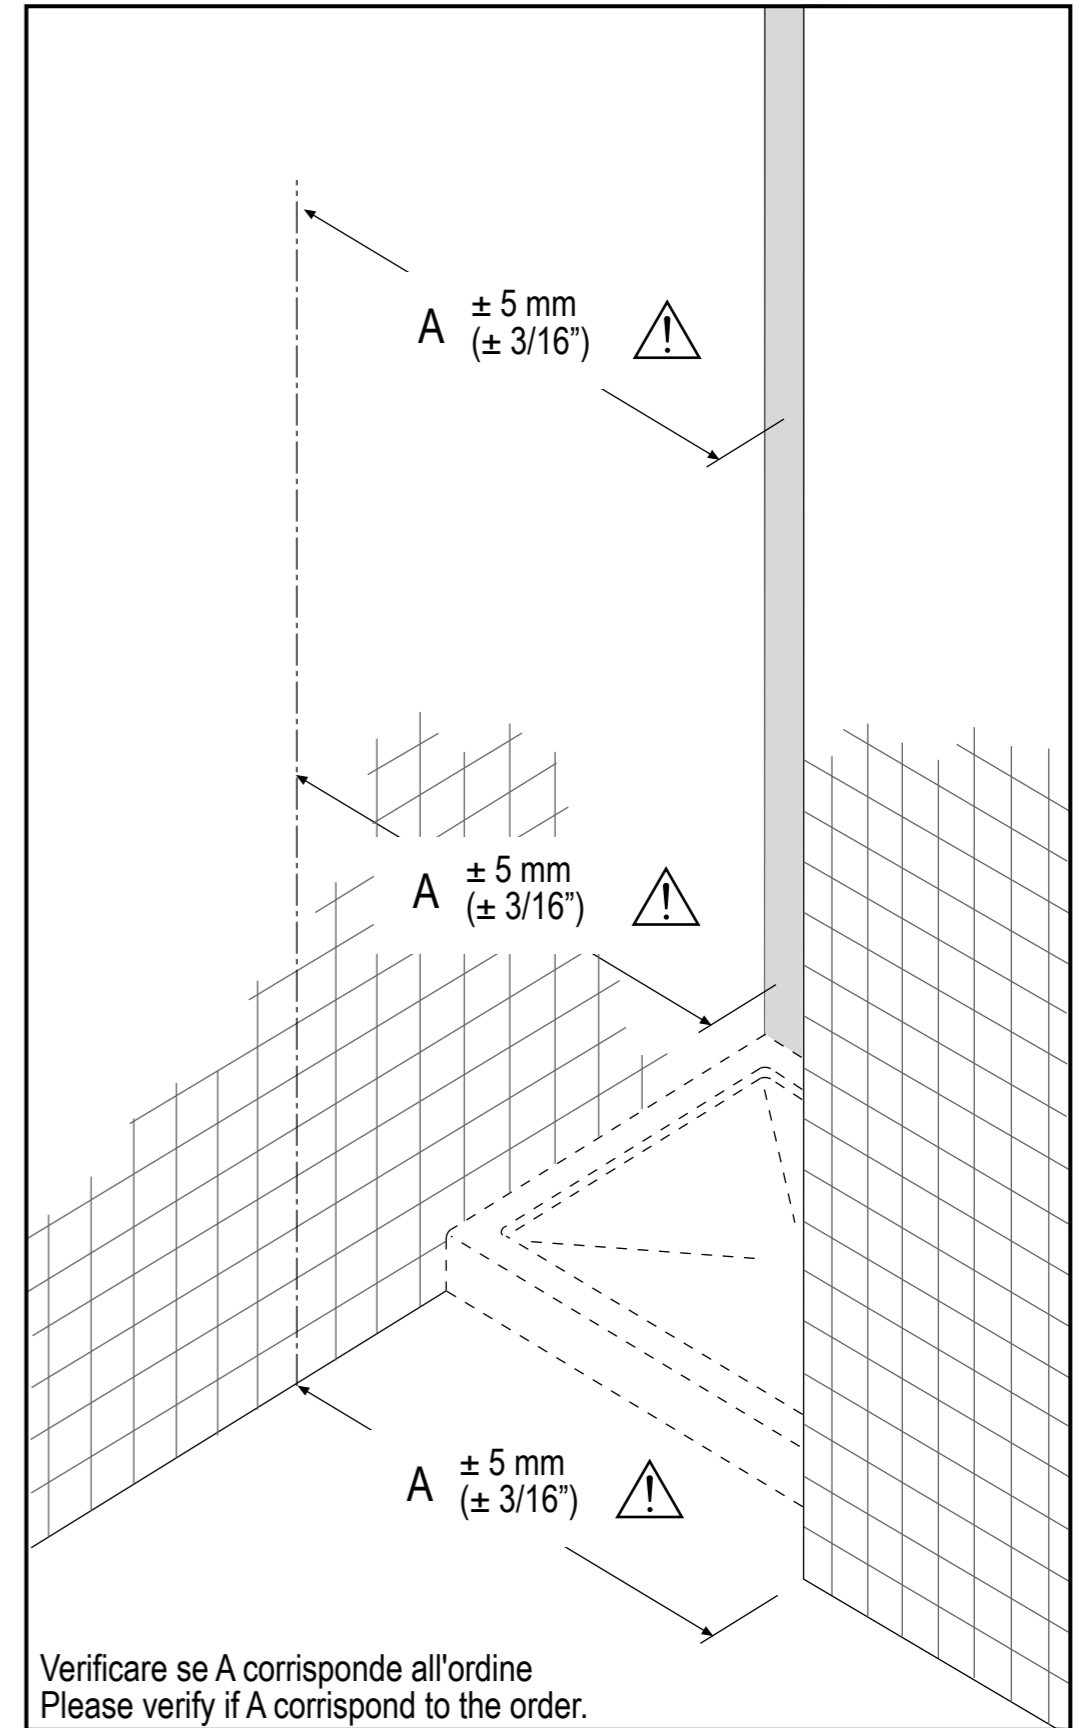

"DOCCE FLAT D" mod. XB1 - Con profili esterni per installazioni su qualsiasi tipo di piatto esistente oppure su pavimento finito / With external profiles for installation on finished floor or any type of shower tray

Soluzioni in nicchia - solution for niche

Strumenti / Tools

∅ 8 (5/16")

Esploso / View of details

a n°1

b n°1

c n°1

d n°3