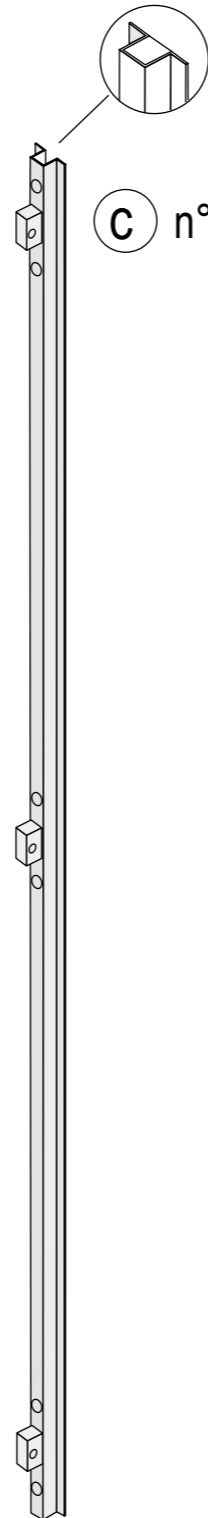

"DOCCE FLAT D" mod. XB1 - Con profili esterni per installazioni su qualsiasi tipo di piatto esistente oppure su pavimento finito / With external profiles for installation on finished floor or any type of shower tray

Soluzioni in nicchia - solution for niche

Strumenti / Tools

∅ 8 (5/16")

Esploso / View of details

a n°1

b n°1

c n°1

d n°3

e n°3

f n°3

g n°3

h n°1

i n°1

l n°1

m n°1

n n°2

o n°1

\*

p n°1

q n°1

r n°1

s n°1

t n°1

u n°1