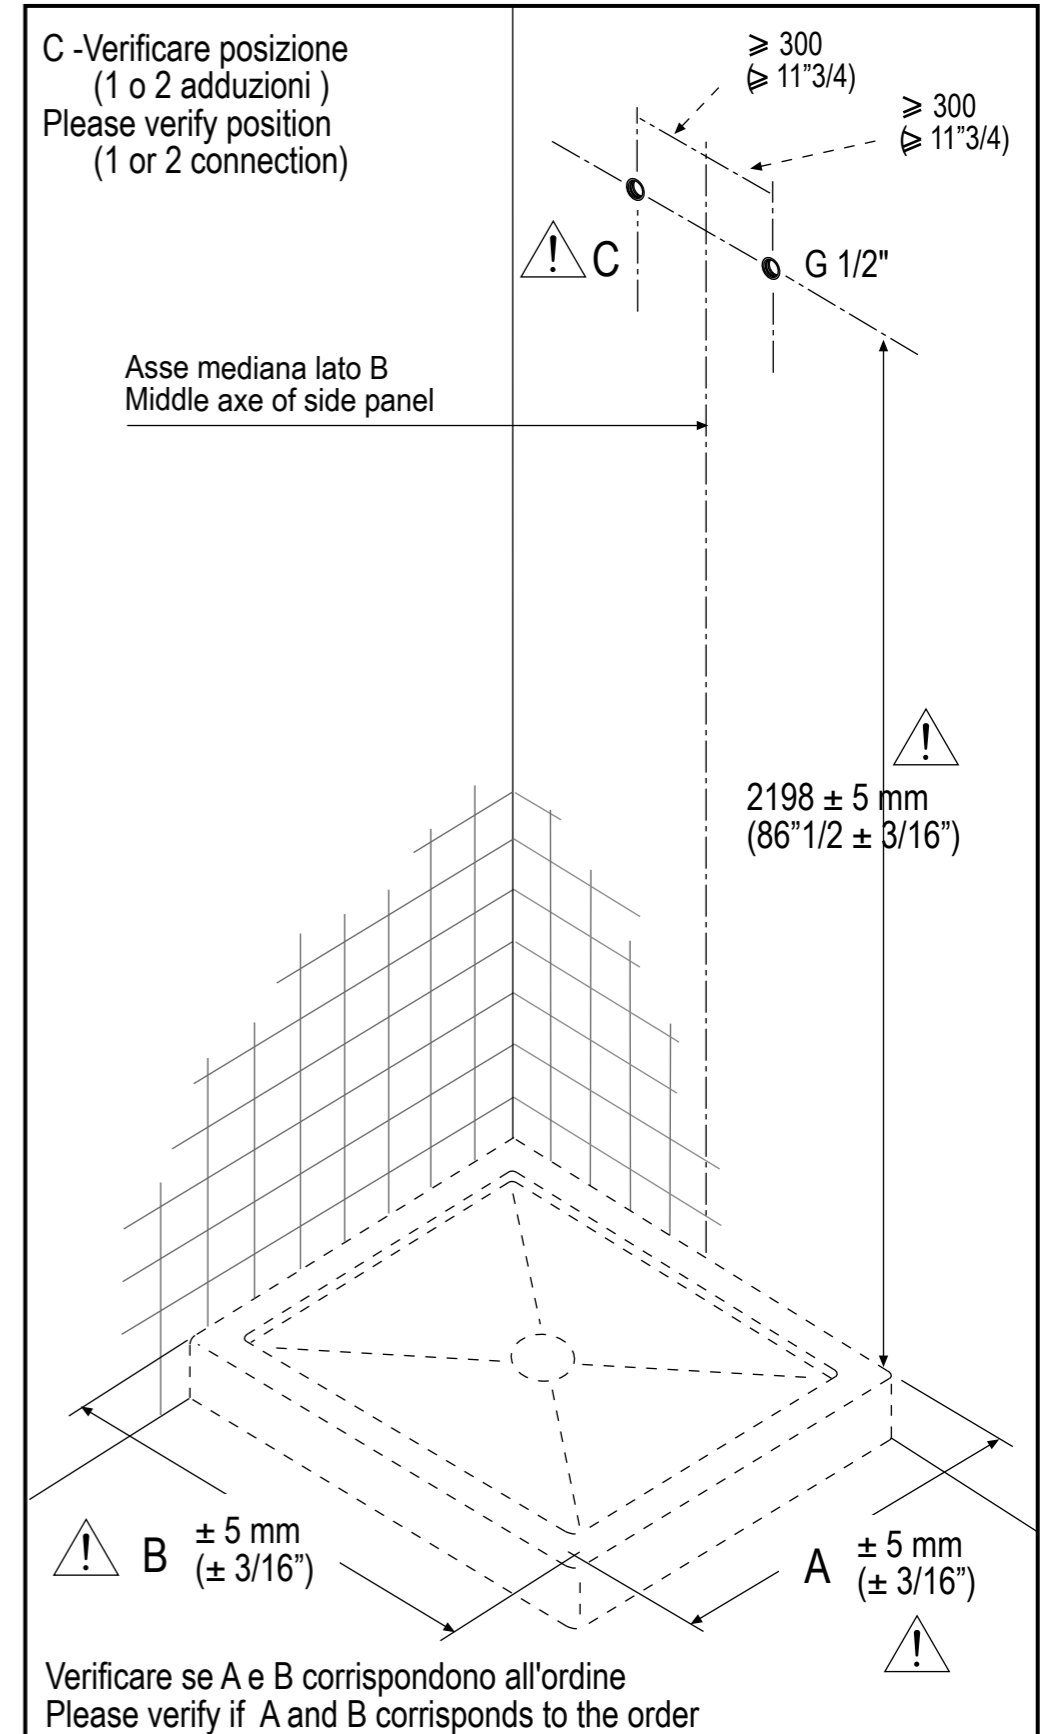

"DOCCE FLAT D" mod. XC5 - Con profili esterni per installazioni su qualsiasi tipo di piatto esistente oppure su pavimento finito / With external profiles for installation on finished floor or any type of shower tray

Soluzioni ad angolo - corner solution

Strumenti /
Instruments

Fianco / side panel - Esploso / pre - assembled

3.0

STOP 24 h.