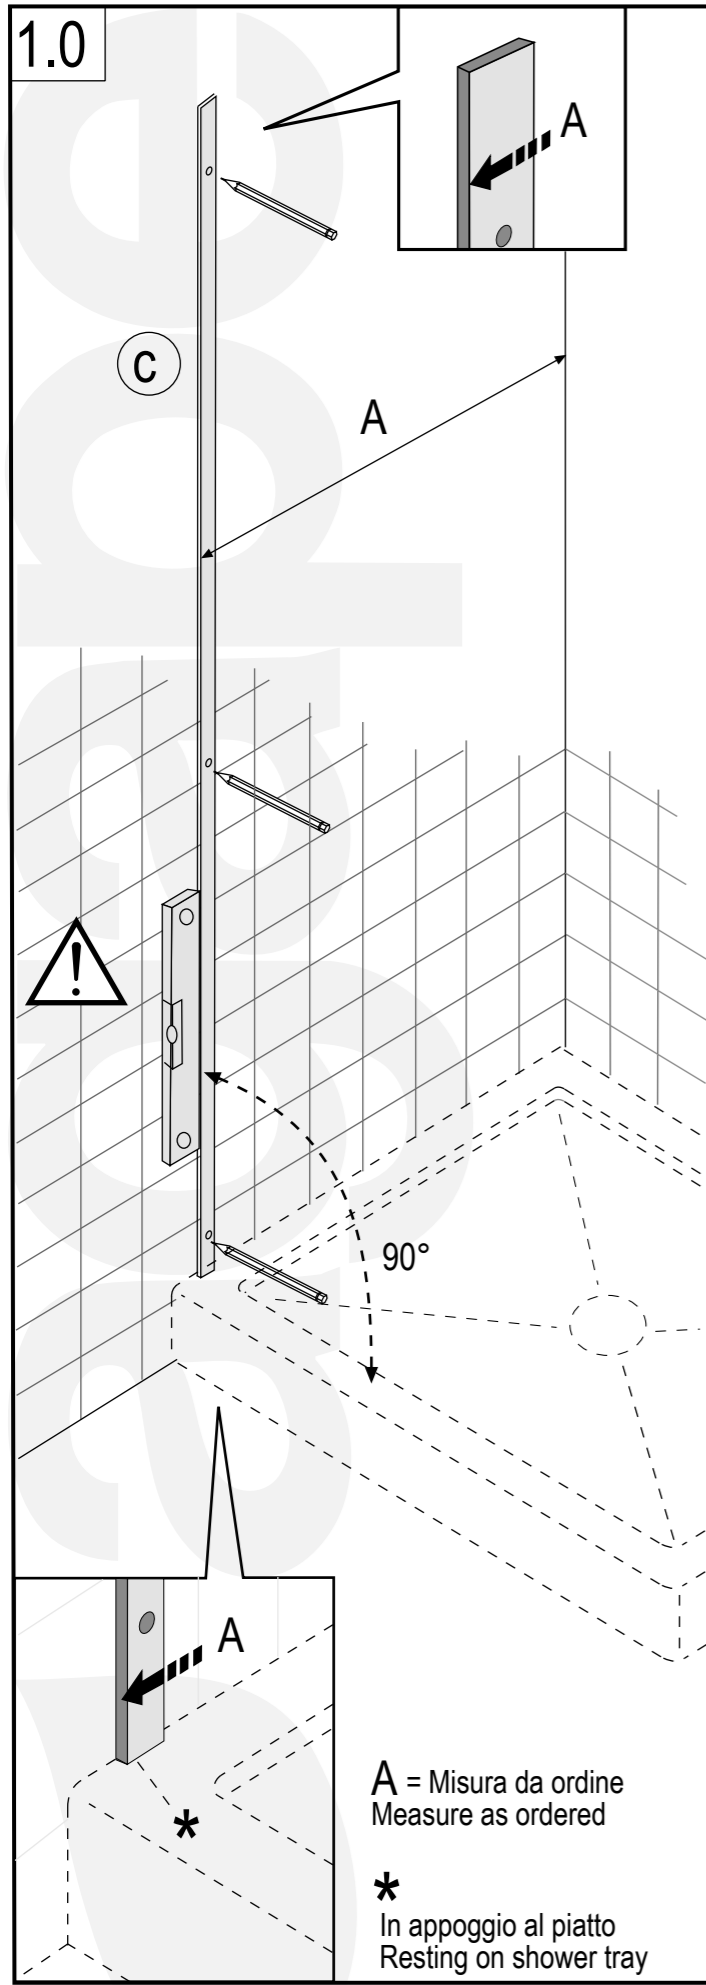

"DOCCE FLAT D" mod. XC5 - Con profili esterni per installazioni su qualsiasi tipo di piatto esistente oppure su pavimento finito / With external profiles for installation on finished floor or any type of shower tray

Soluzioni ad angolo - corner solution

Strumenti /
Instruments

Fianco / side panel - Esploso / pre - assembled

3.0

STOP 24 h.