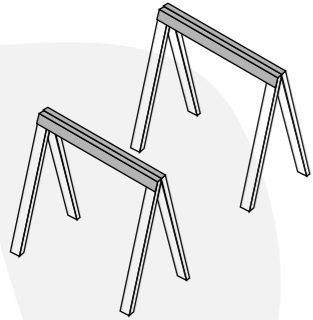

"DOCCE FLAT D" mod. XC5 - Con profili esterni per installazioni su qualsiasi tipo di piatto esistente oppure su pavimento finito / With external profiles for installation on finished floor or any type of shower tray

Soluzioni ad angolo - corner solution

Strumenti /
Instruments

Fianco / side panel - Esploso / pre - assembled

3.0

STOP 24 h.