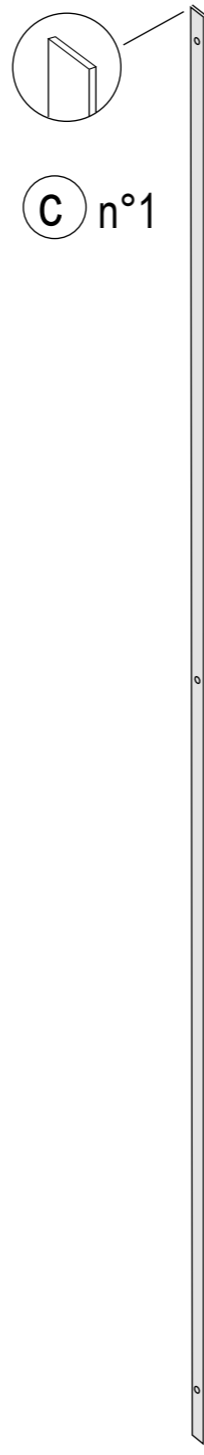

"DOCCE FLAT D" mod. XC5 - Con profili esterni per installazioni su qualsiasi tipo di piatto esistente oppure su pavimento finito / With external profiles for installation on finished floor or any type of shower tray

Soluzioni ad angolo - corner solution

Strumenti /
Instruments

Fianco / side panel - Esploso / pre - assembled

3.0

STOP 24 h.