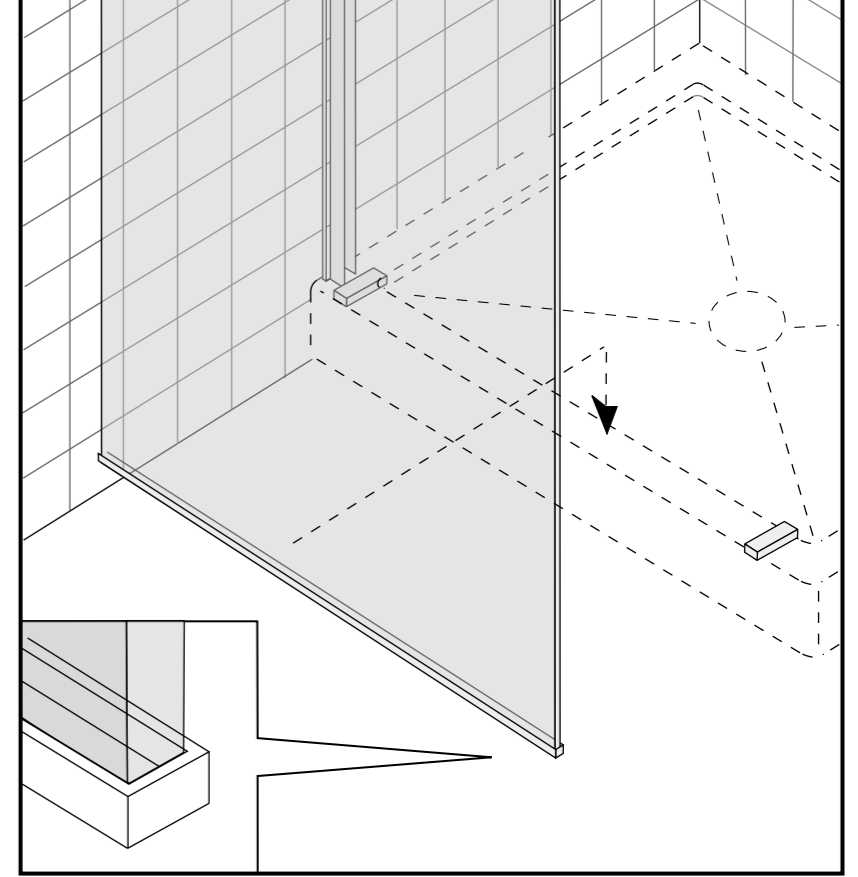

"DOCCE FLAT D" mod. XC5 - Con profili esterni per installazioni su qualsiasi tipo di piatto esistente oppure su pavimento finito / With external profiles for installation on finished floor or any type of shower tray

Soluzioni ad angolo - corner solution

Strumenti /
Instruments

Fianco / side panel - Esploso / pre - assembled

3.0

STOP 24 h.