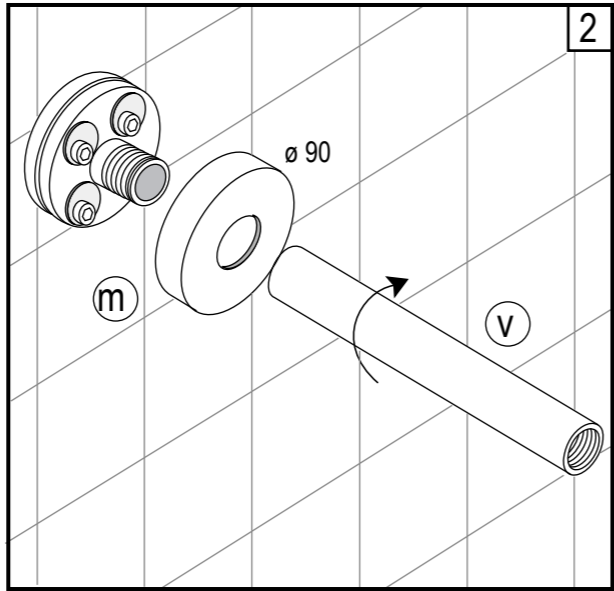

"DOCCE FLAT D" mod. XC5 - Con profili esterni per installazioni su qualsiasi tipo di piatto esistente oppure su pavimento finito / With external profiles for installation on finished floor or any type of shower tray

Soluzioni ad angolo - corner solution

Strumenti /
Instruments

Fianco / side panel - Esploso / pre - assembled

3.0

STOP 24 h.