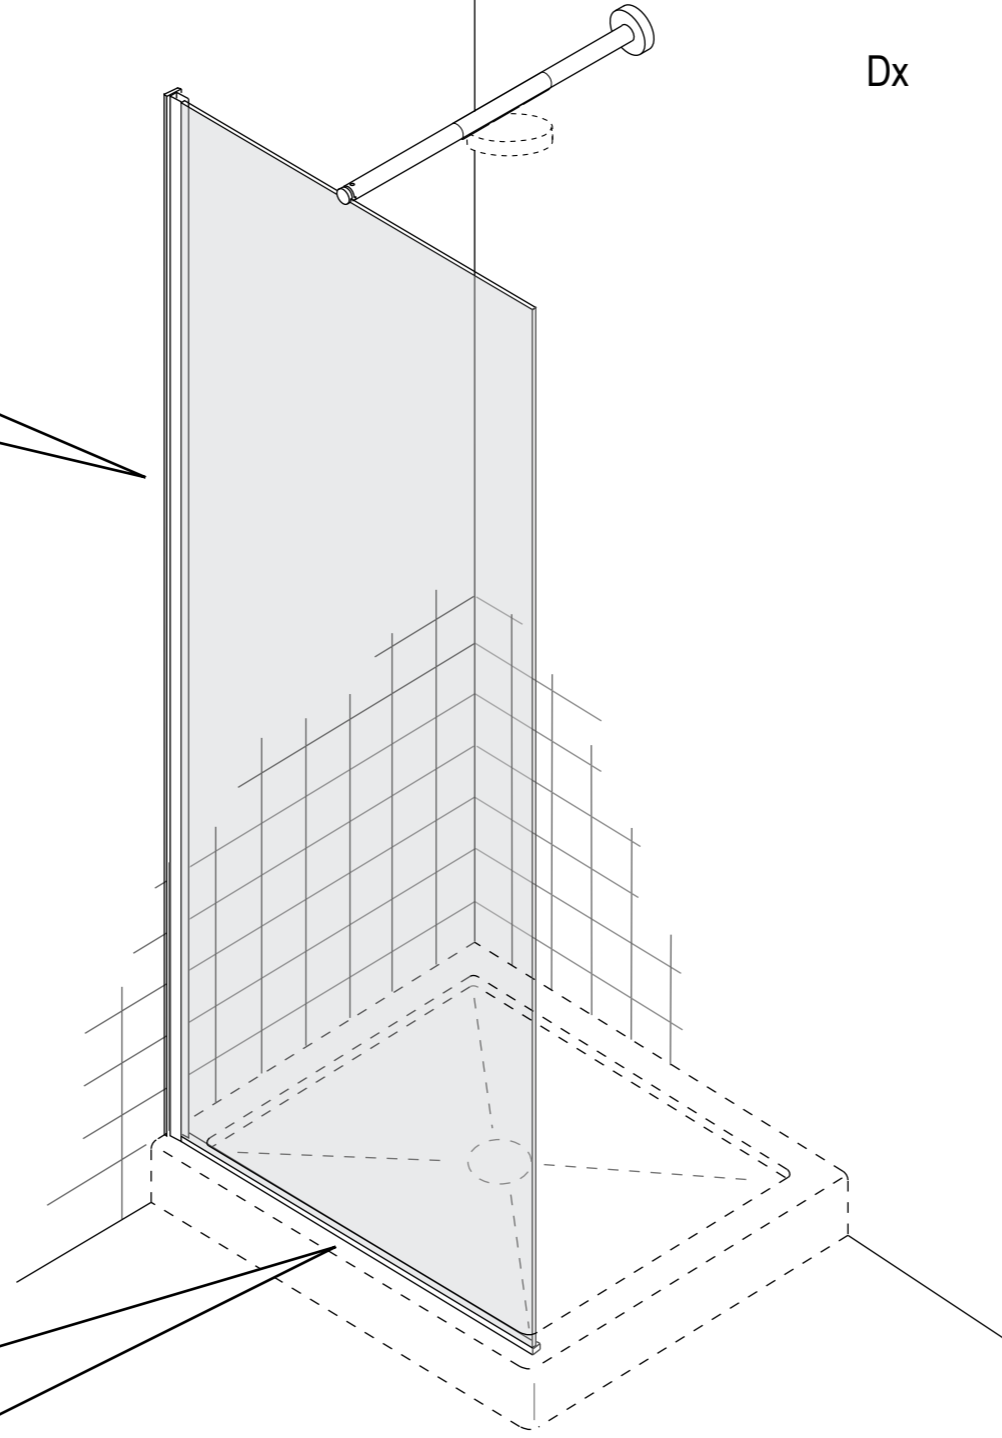

"DOCCE FLAT D" mod. XC5 - Con profili esterni per installazioni su qualsiasi tipo di piatto esistente oppure su pavimento finito / With external profiles for installation on finished floor or any type of shower tray

Soluzioni ad angolo - corner solution

Strumenti /
Instruments

Fianco / side panel - Esploso / pre - assembled

3.0

STOP 24 h.