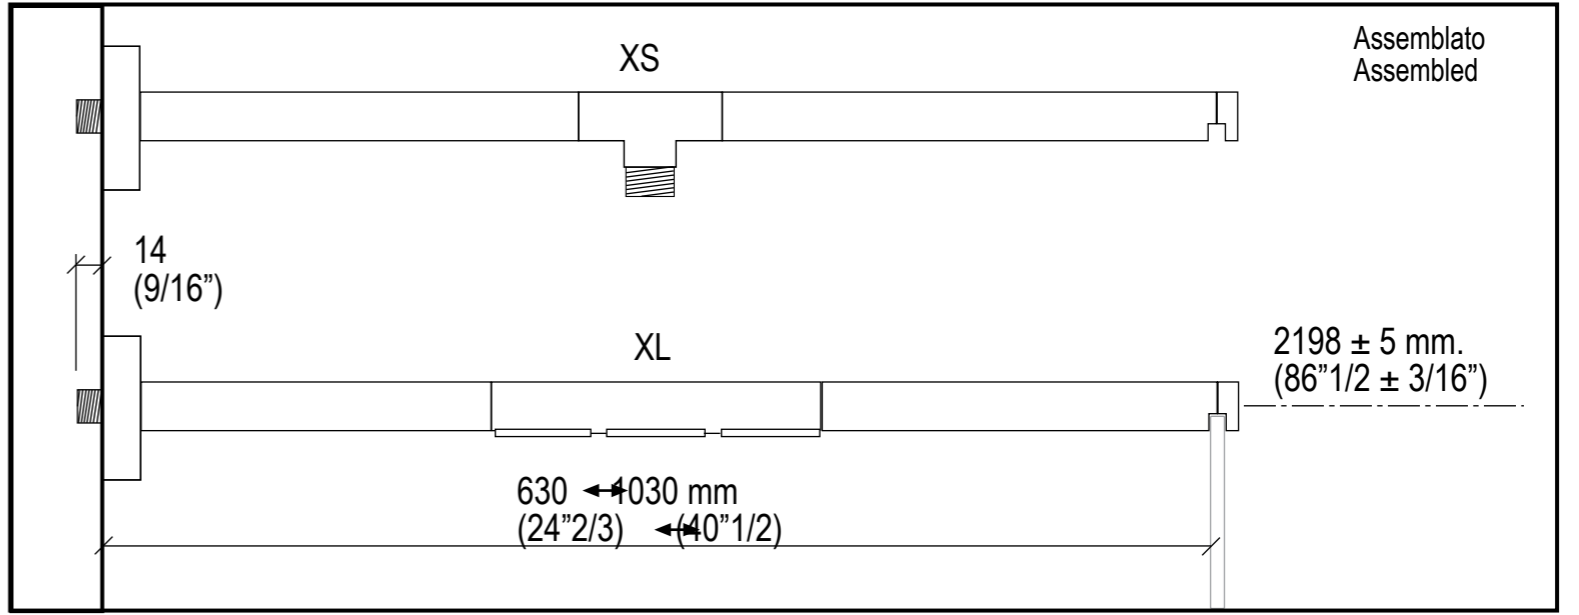

"DOCCE FLAT D" mod. XC5 - Con profili esterni per installazioni su qualsiasi tipo di piatto esistente oppure su pavimento finito / With external profiles for installation on finished floor or any type of shower tray

Soluzioni ad angolo - corner solution

Strumenti /
Instruments

Fianco / side panel - Esploso / pre - assembled

3.0

STOP 24 h.