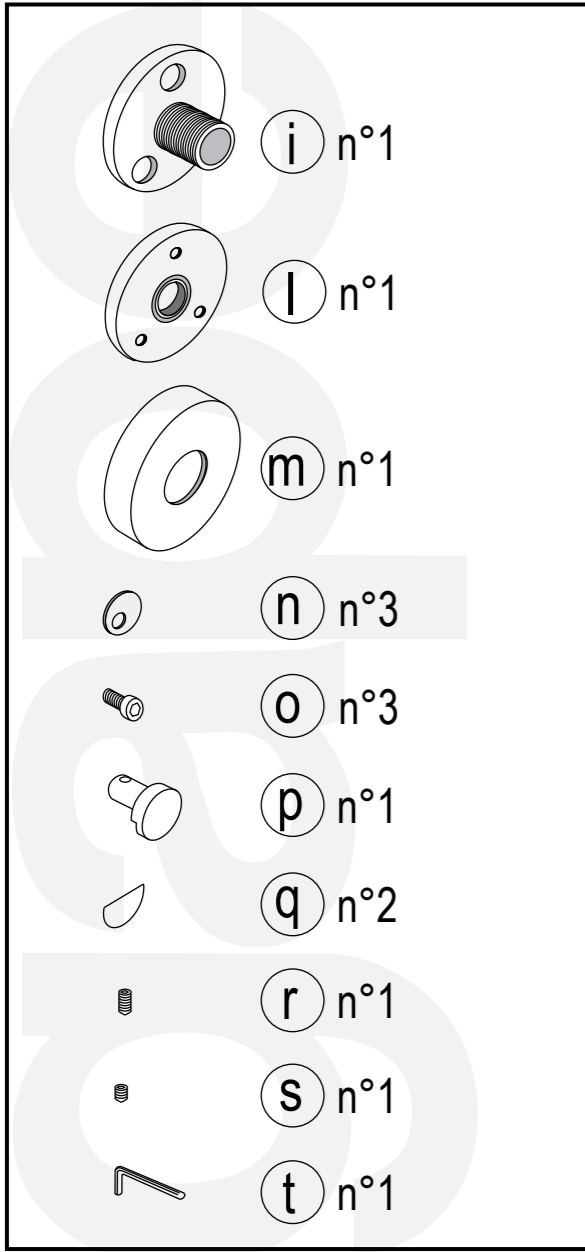

"DOCCE FLAT D" mod. XC5 - Con profili esterni per installazioni su qualsiasi tipo di piatto esistente oppure su pavimento finito / With external profiles for installation on finished floor or any type of shower tray

Soluzioni ad angolo - corner solution

Strumenti /
Instruments

Fianco / side panel - Esploso / pre - assembled

3.0

STOP 24 h.