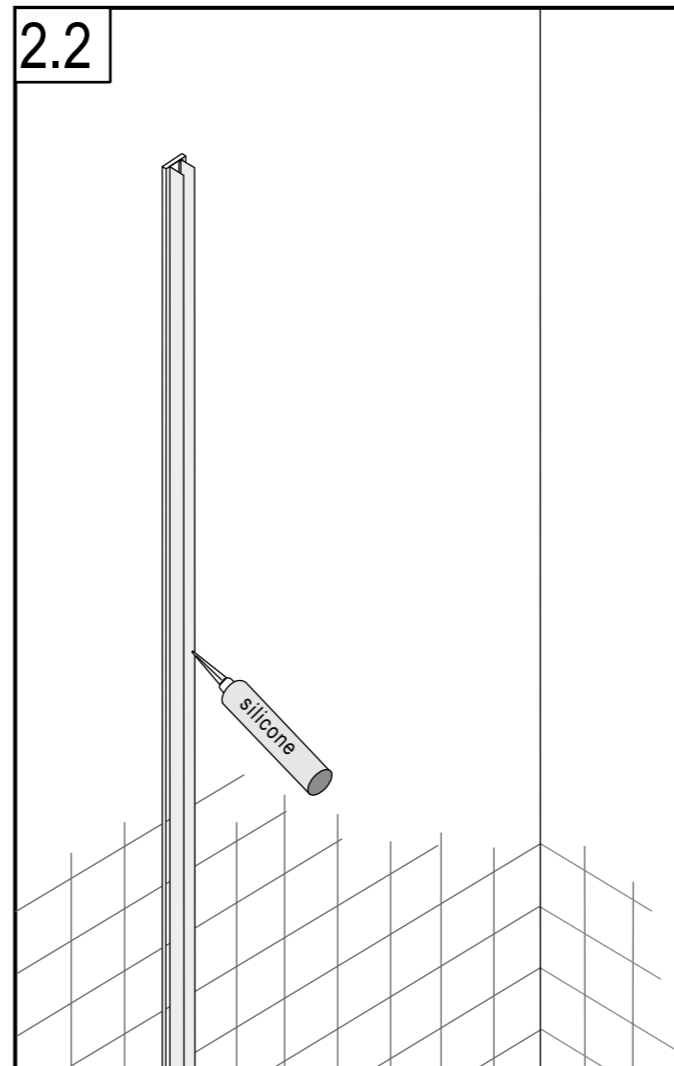

"DOCCE FLAT D" mod. XC5 - Con profili esterni per installazioni su qualsiasi tipo di piatto esistente oppure su pavimento finito / With external profiles for installation on finished floor or any type of shower tray

Soluzioni ad angolo - corner solution

Strumenti /
Instruments

Fianco / side panel - Esploso / pre - assembled

3.0

STOP 24 h.