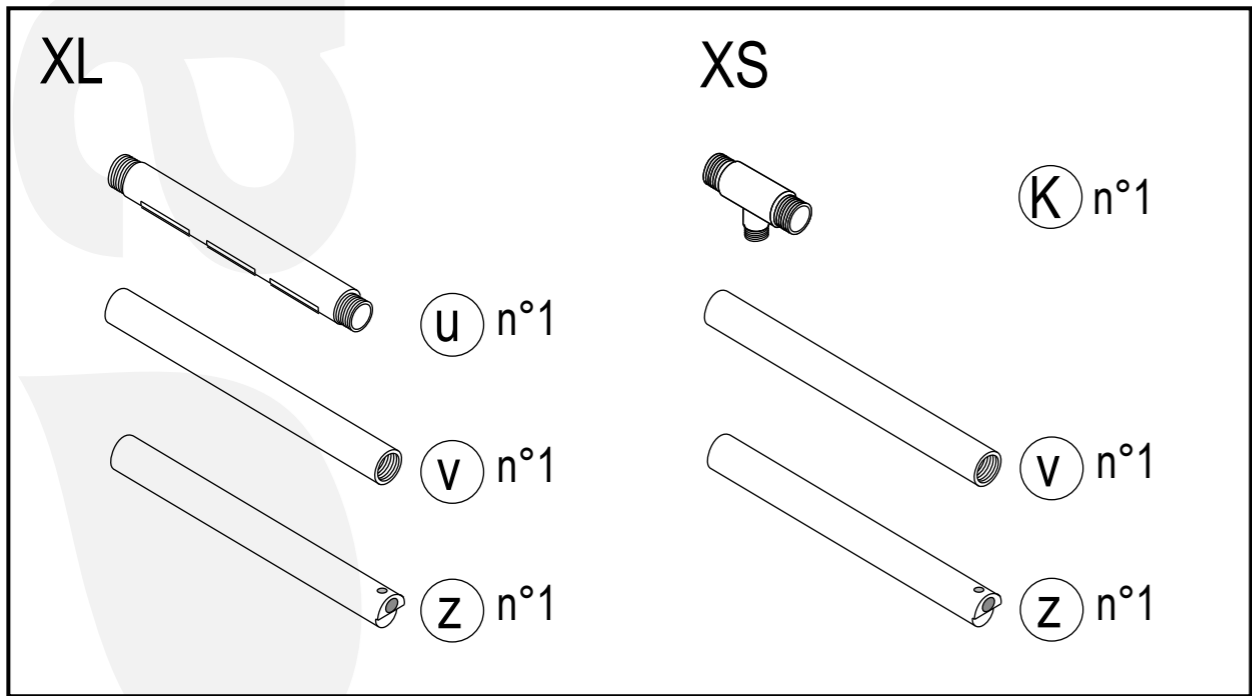

"DOCCE FLAT D" mod. XC5 - Con profili esterni per installazioni su qualsiasi tipo di piatto esistente oppure su pavimento finito / With external profiles for installation on finished floor or any type of shower tray

Soluzioni ad angolo - corner solution

Strumenti /
Instruments

Fianco / side panel - Esploso / pre - assembled

3.0

STOP 24 h.