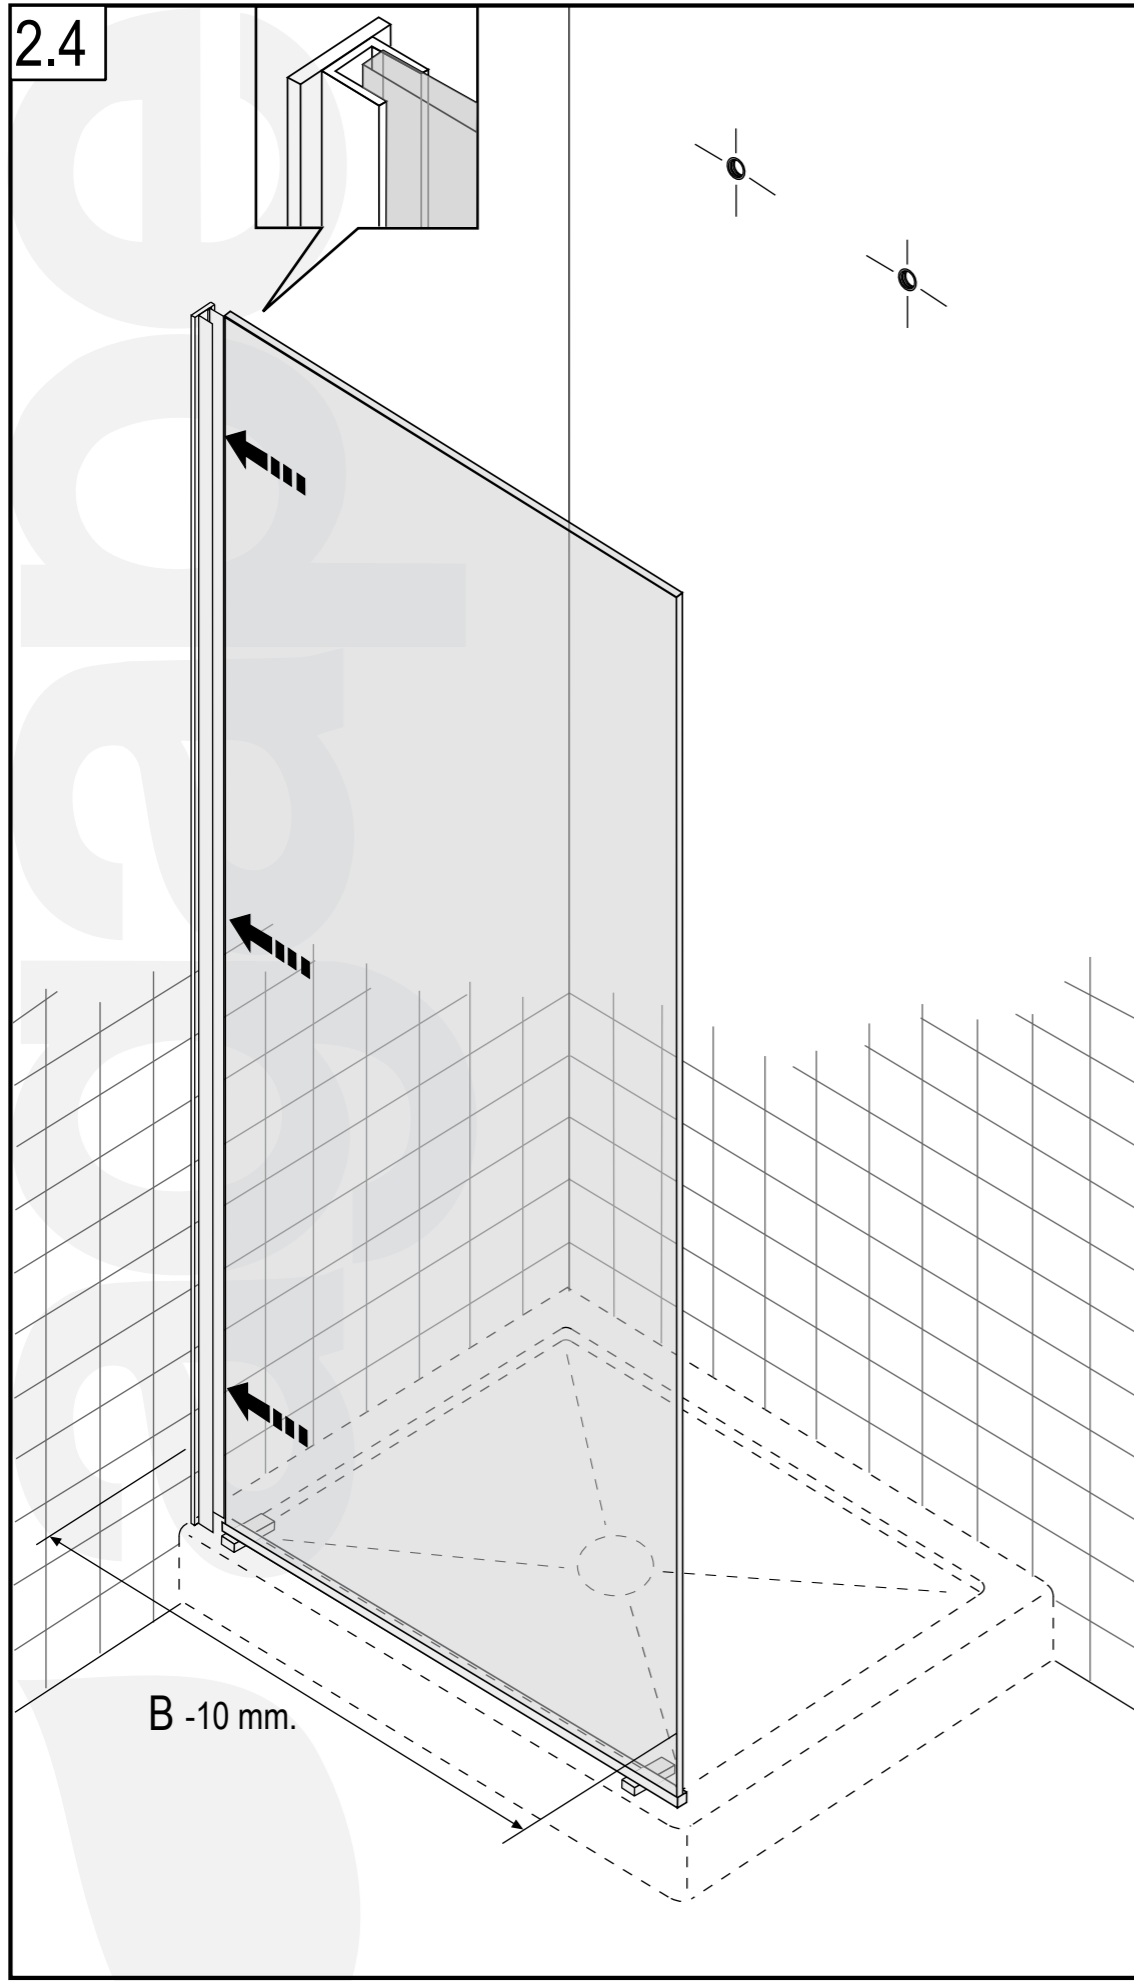

"DOCCE FLAT D" mod. XC5 - Con profili esterni per installazioni su qualsiasi tipo di piatto esistente oppure su pavimento finito / With external profiles for installation on finished floor or any type of shower tray

Soluzioni ad angolo - corner solution

Strumenti /
Instruments

Fianco / side panel - Esploso / pre - assembled

3.0

STOP 24 h.