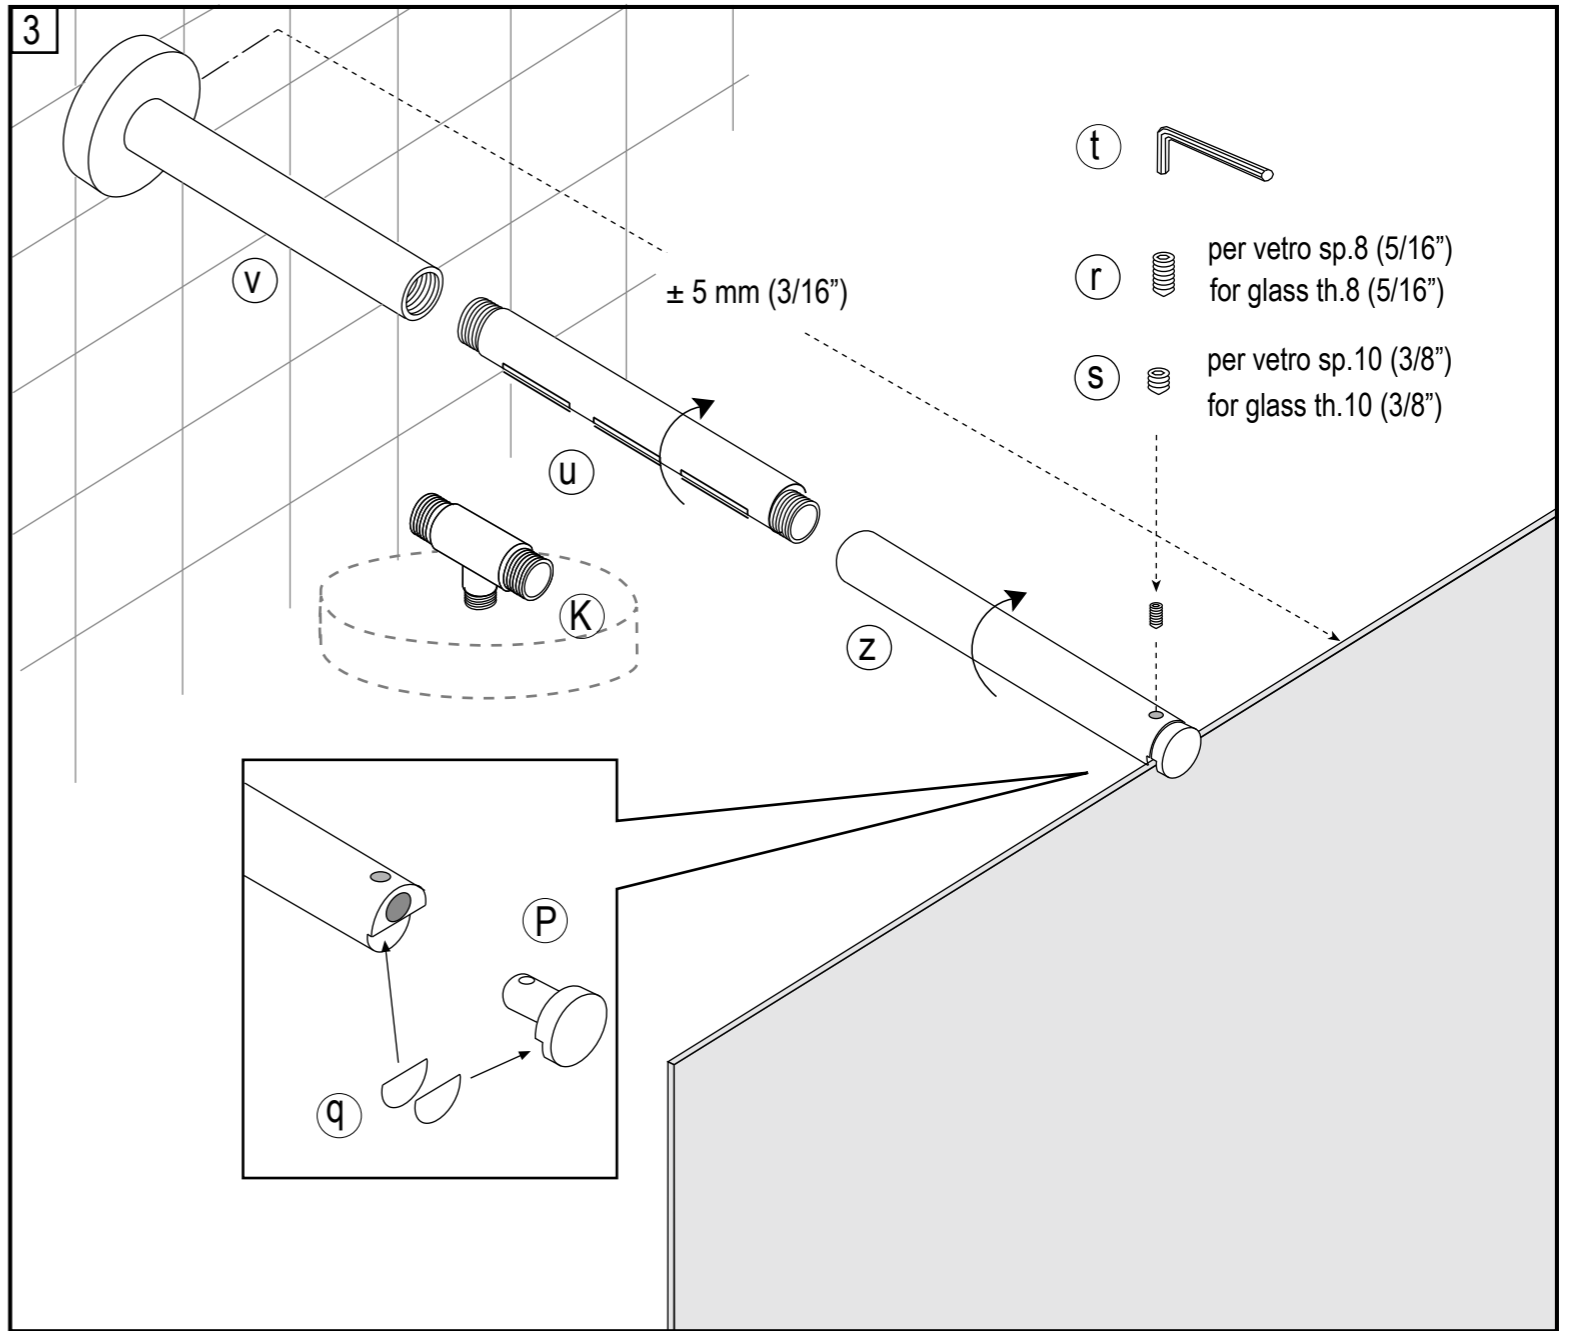

"DOCCE FLAT D" mod. XC5 - Con profili esterni per installazioni su qualsiasi tipo di piatto esistente oppure su pavimento finito / With external profiles for installation on finished floor or any type of shower tray

Soluzioni ad angolo - corner solution

Strumenti /
Instruments

Fianco / side panel - Esploso / pre - assembled

3.0

STOP 24 h.