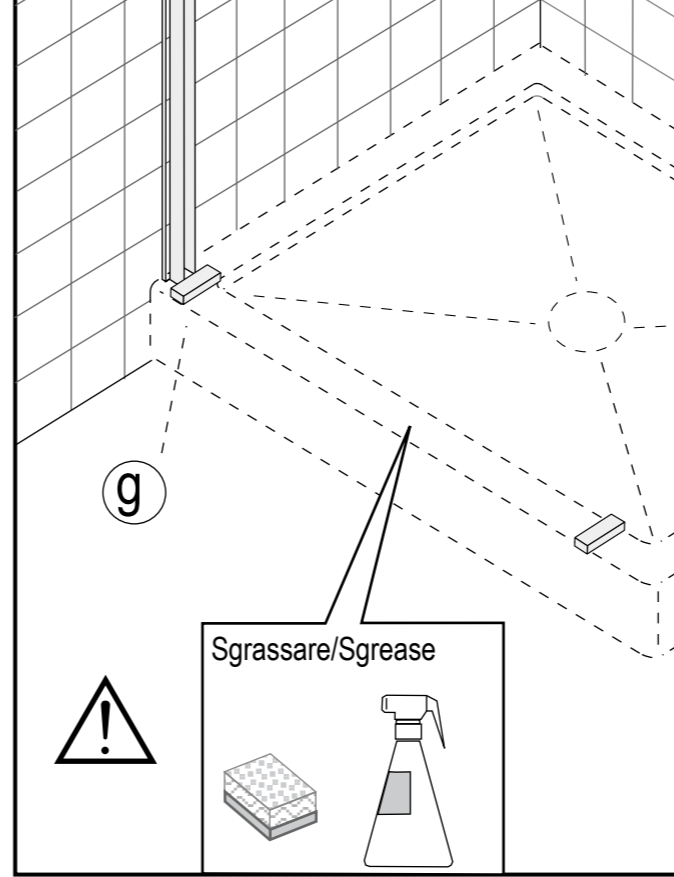

"DOCCE FLAT D" mod. XC5 - Con profili esterni per installazioni su qualsiasi tipo di piatto esistente oppure su pavimento finito / With external profiles for installation on finished floor or any type of shower tray

Soluzioni ad angolo - corner solution

Strumenti /
Instruments

Fianco / side panel - Esploso / pre - assembled

3.0

STOP 24 h.