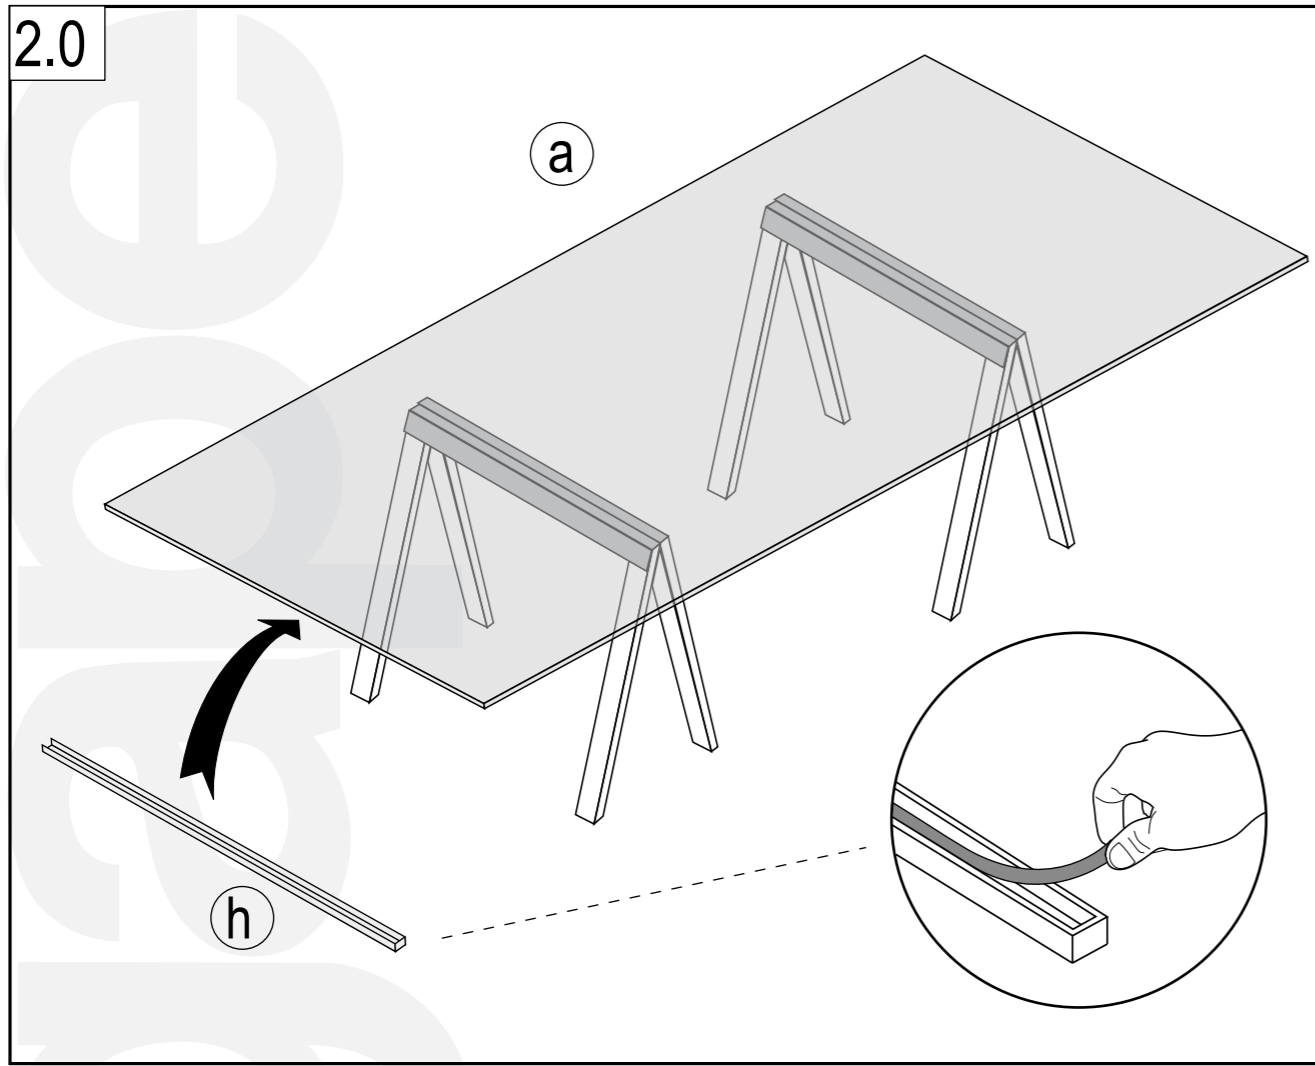

"DOCCE FLAT D" mod. XC5 - Con profili esterni per installazioni su qualsiasi tipo di piatto esistente oppure su pavimento finito / With external profiles for installation on finished floor or any type of shower tray

Soluzioni ad angolo - corner solution

Strumenti /
Instruments

Fianco / side panel - Esploso / pre - assembled

3.0

STOP 24 h.