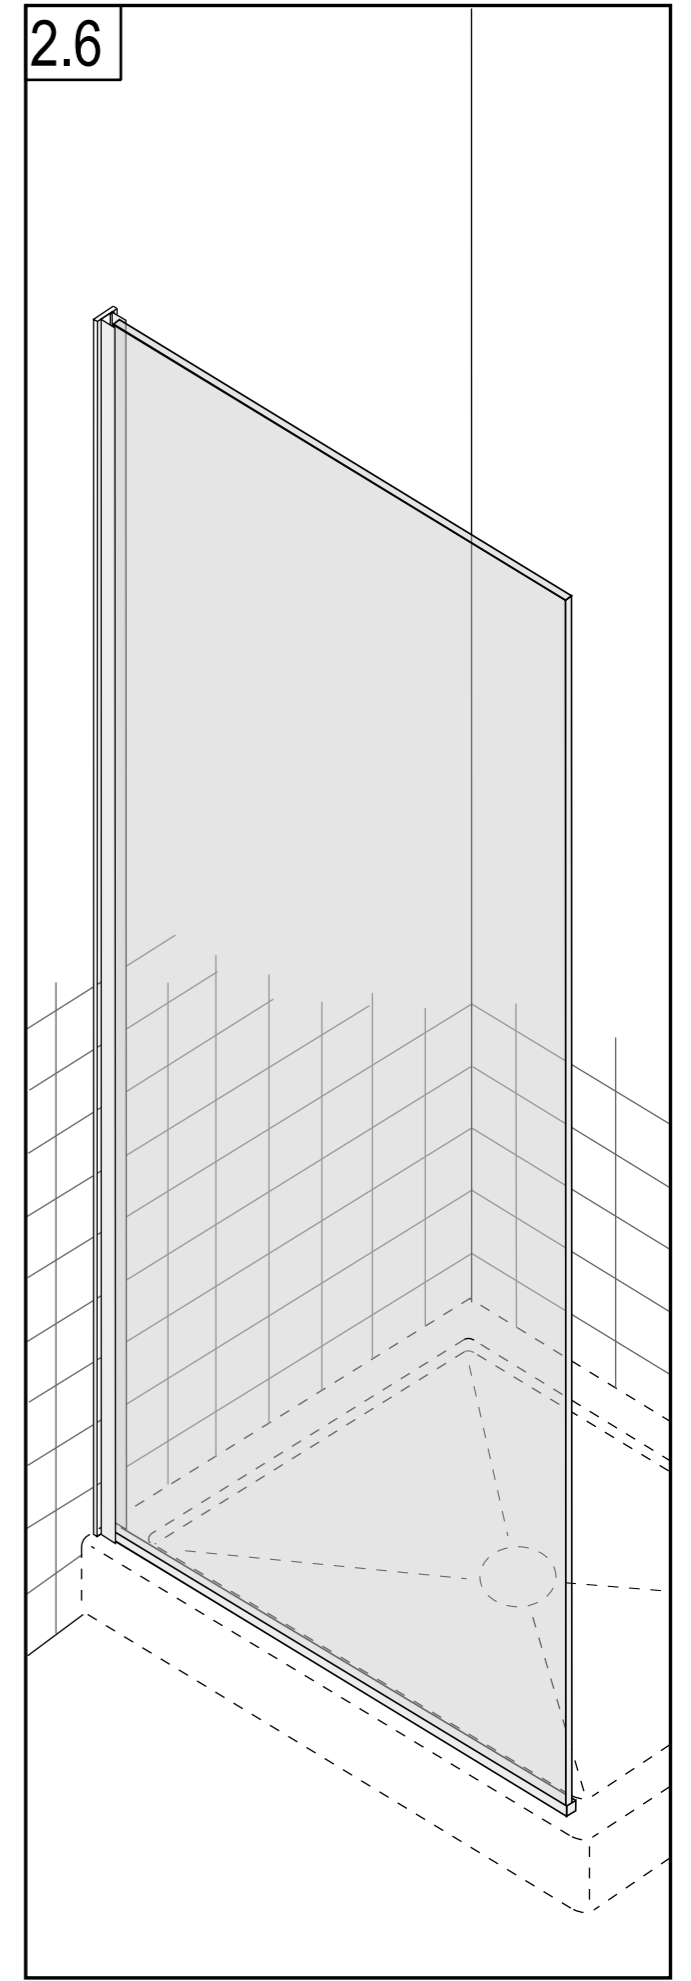

"DOCCE FLAT D" mod. XC5 - Con profili esterni per installazioni su qualsiasi tipo di piatto esistente oppure su pavimento finito / With external profiles for installation on finished floor or any type of shower tray

Soluzioni ad angolo - corner solution

Strumenti /
Instruments

Fianco / side panel - Esploso / pre - assembled

3.0

STOP 24 h.