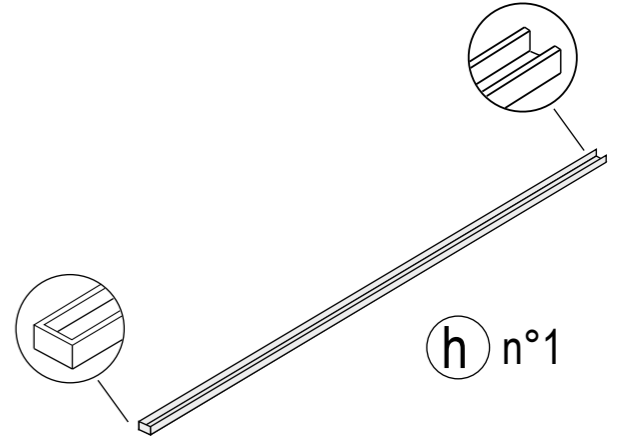

"DOCCE FLAT D" mod. XC5 - Con profili esterni per installazioni su qualsiasi tipo di piatto esistente oppure su pavimento finito / With external profiles for installation on finished floor or any type of shower tray

Soluzioni ad angolo - corner solution

Strumenti /
Instruments

Fianco / side panel - Esploso / pre - assembled

3.0

STOP 24 h.