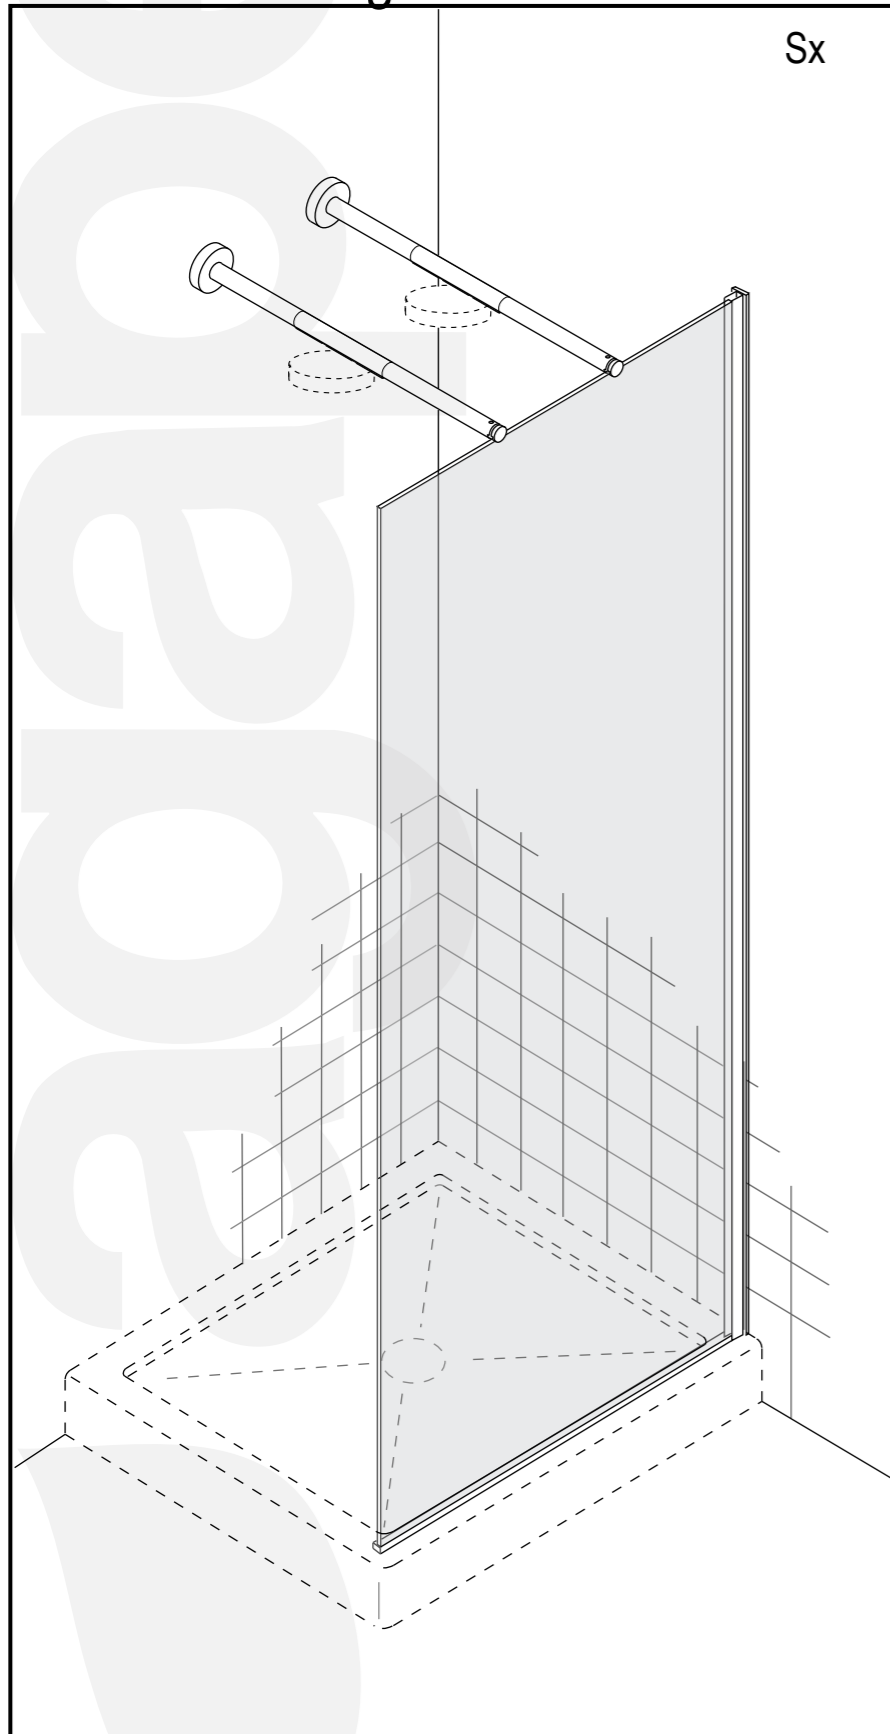

"DOCCE FLAT D" mod. XC5 - Con profili esterni per installazioni su qualsiasi tipo di piatto esistente oppure su pavimento finito / With external profiles for installation on finished floor or any type of shower tray

Soluzioni ad angolo - corner solution

Strumenti /
Instruments

Fianco / side panel - Esploso / pre - assembled

3.0

STOP 24 h.