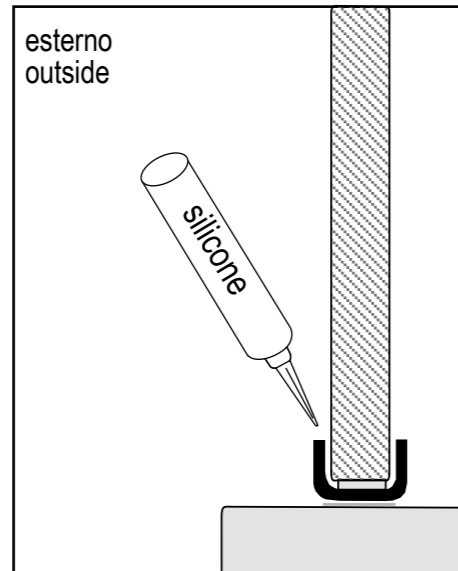

"DOCCE FLAT D" mod. XC5 - Con profili esterni per installazioni su qualsiasi tipo di piatto esistente oppure su pavimento finito / With external profiles for installation on finished floor or any type of shower tray

Soluzioni ad angolo - corner solution

Strumenti /
Instruments

Fianco / side panel - Esploso / pre - assembled

3.0

STOP 24 h.