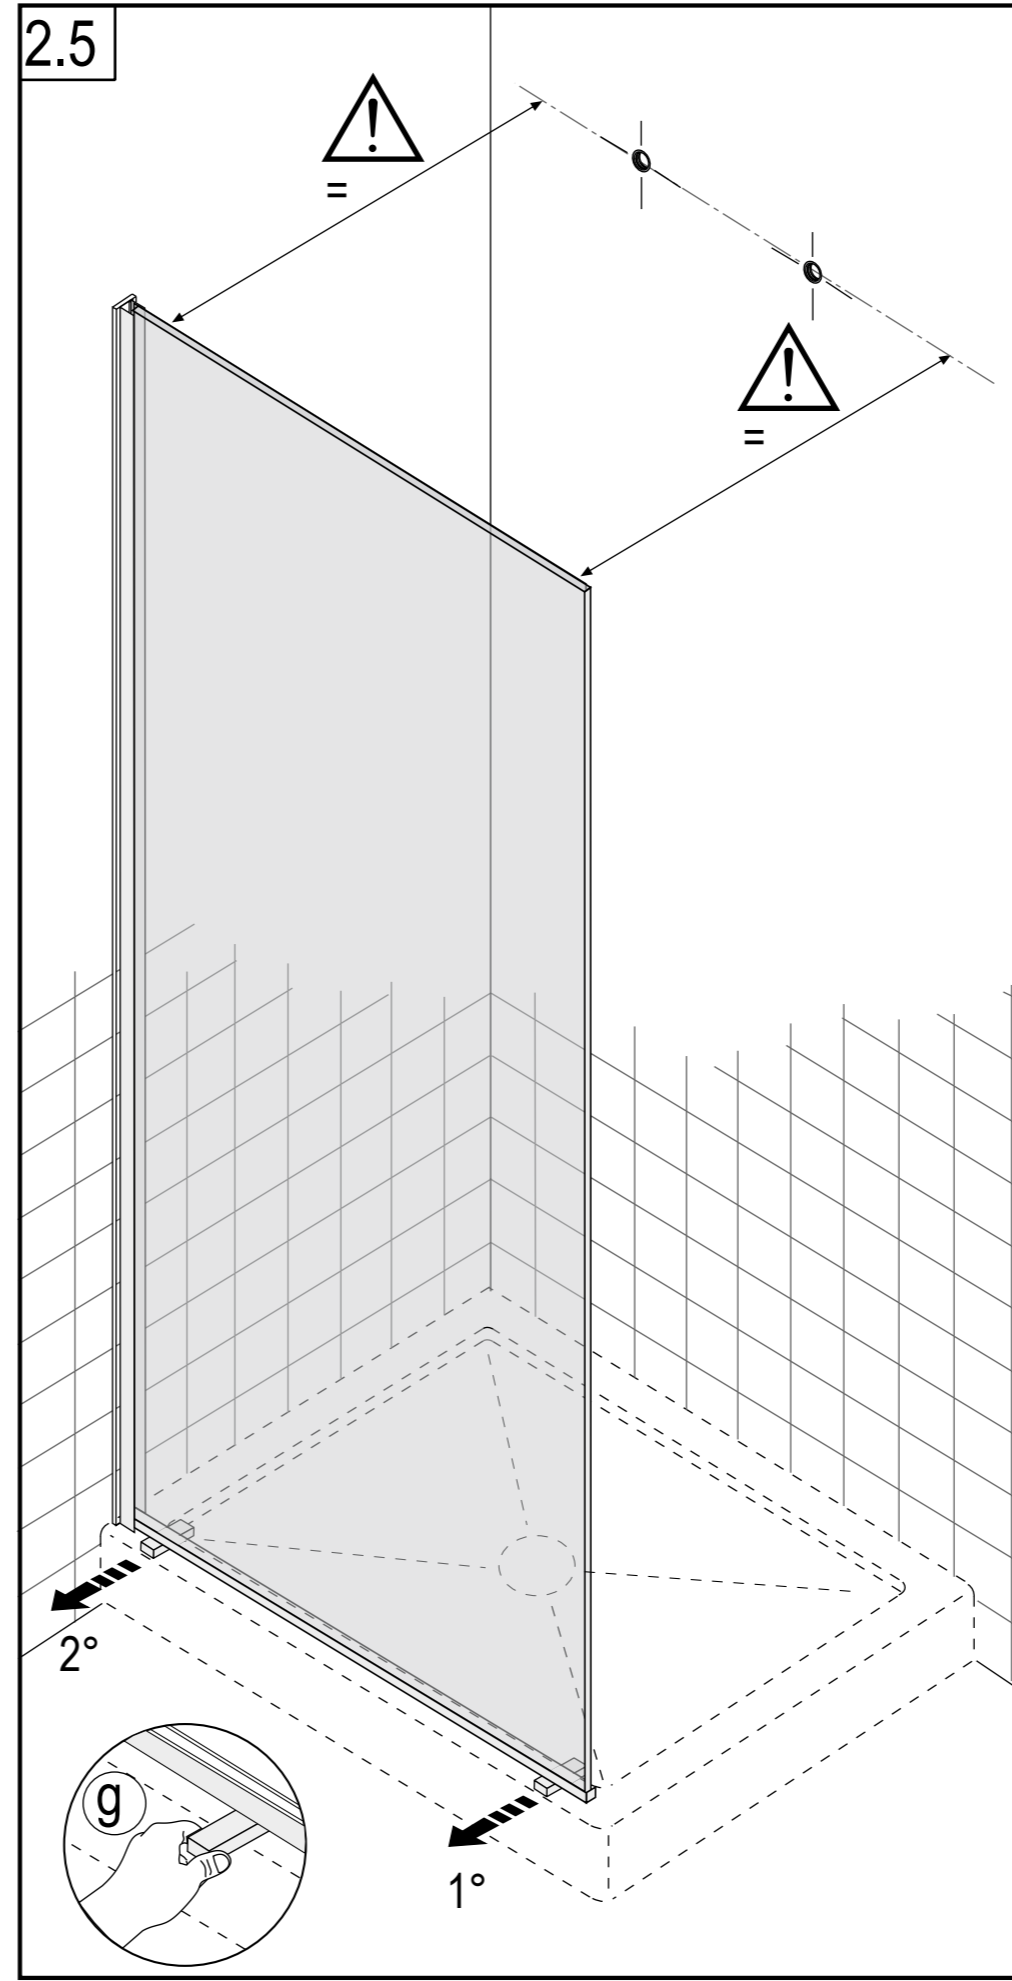

"DOCCE FLAT D" mod. XC5 - Con profili esterni per installazioni su qualsiasi tipo di piatto esistente oppure su pavimento finito / With external profiles for installation on finished floor or any type of shower tray

Soluzioni ad angolo - corner solution

Strumenti /
Instruments

Fianco / side panel - Esploso / pre - assembled

3.0

STOP 24 h.