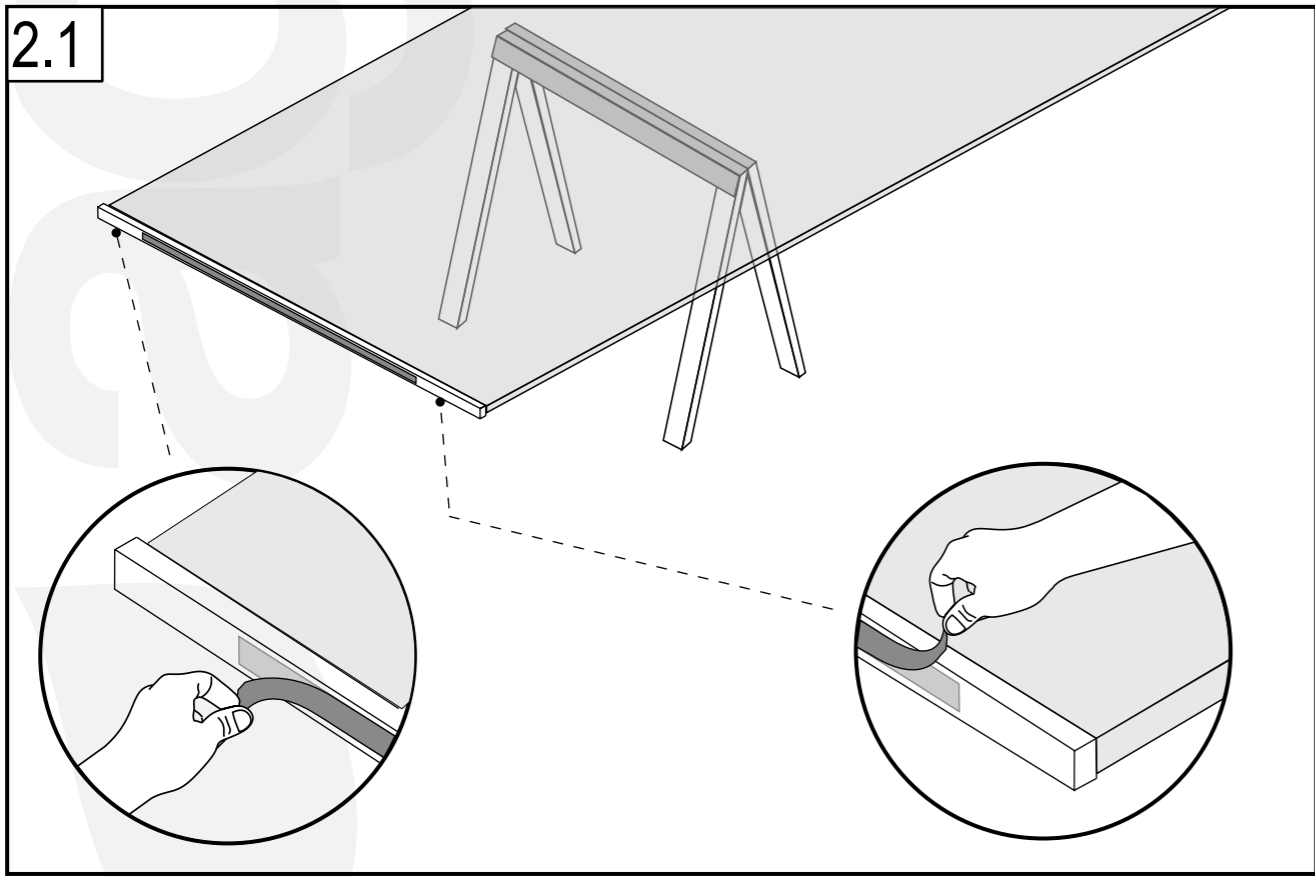

"DOCCE FLAT D" mod. XC5 - Con profili esterni per installazioni su qualsiasi tipo di piatto esistente oppure su pavimento finito / With external profiles for installation on finished floor or any type of shower tray

Soluzioni ad angolo - corner solution

Strumenti /
Instruments

Fianco / side panel - Esploso / pre - assembled

3.0

STOP 24 h.