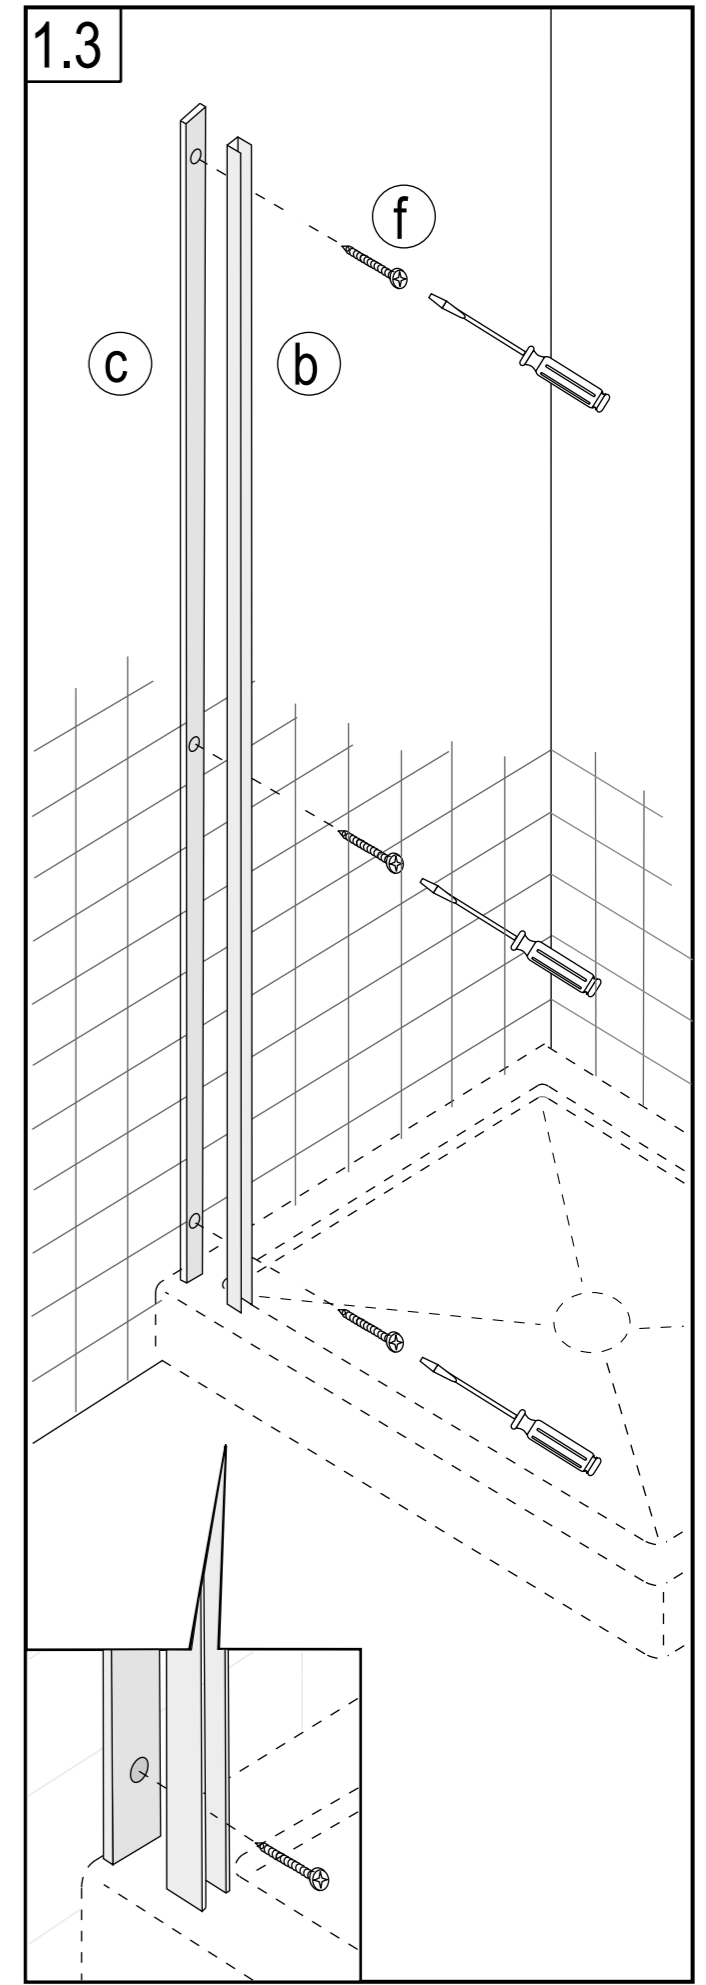

"DOCCE FLAT D" mod. XC5 - Con profili esterni per installazioni su qualsiasi tipo di piatto esistente oppure su pavimento finito / With external profiles for installation on finished floor or any type of shower tray

Soluzioni ad angolo - corner solution

Strumenti /
Instruments

Fianco / side panel - Esploso / pre - assembled

3.0

STOP 24 h.