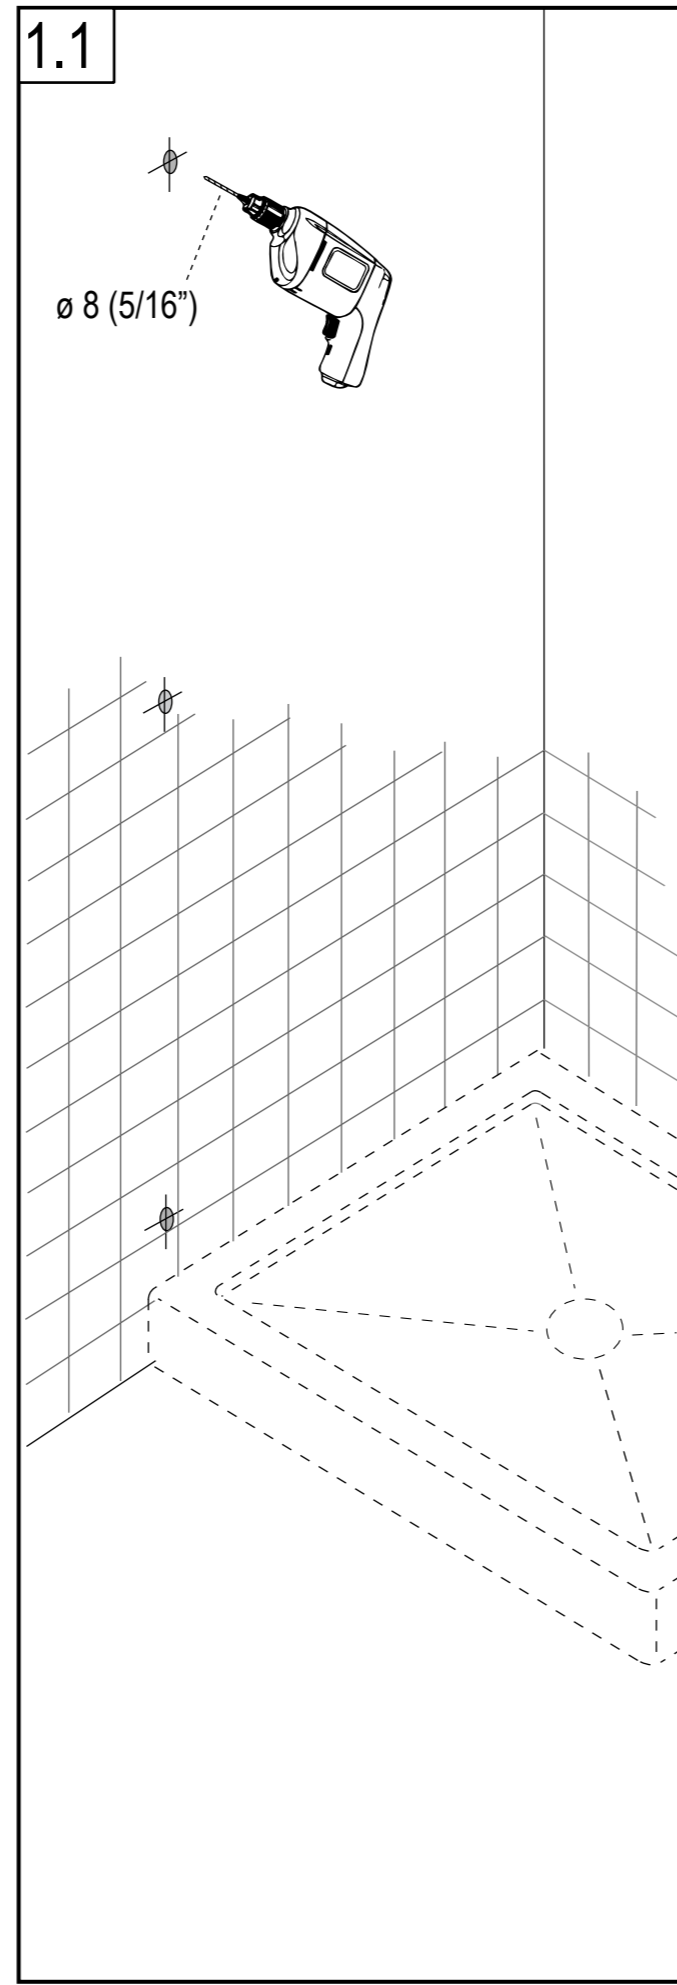

"DOCCE FLAT D" mod. XC5 - Con profili esterni per installazioni su qualsiasi tipo di piatto esistente oppure su pavimento finito / With external profiles for installation on finished floor or any type of shower tray

Soluzioni ad angolo - corner solution

Strumenti /
Instruments

Fianco / side panel - Esploso / pre - assembled

3.0

STOP 24 h.