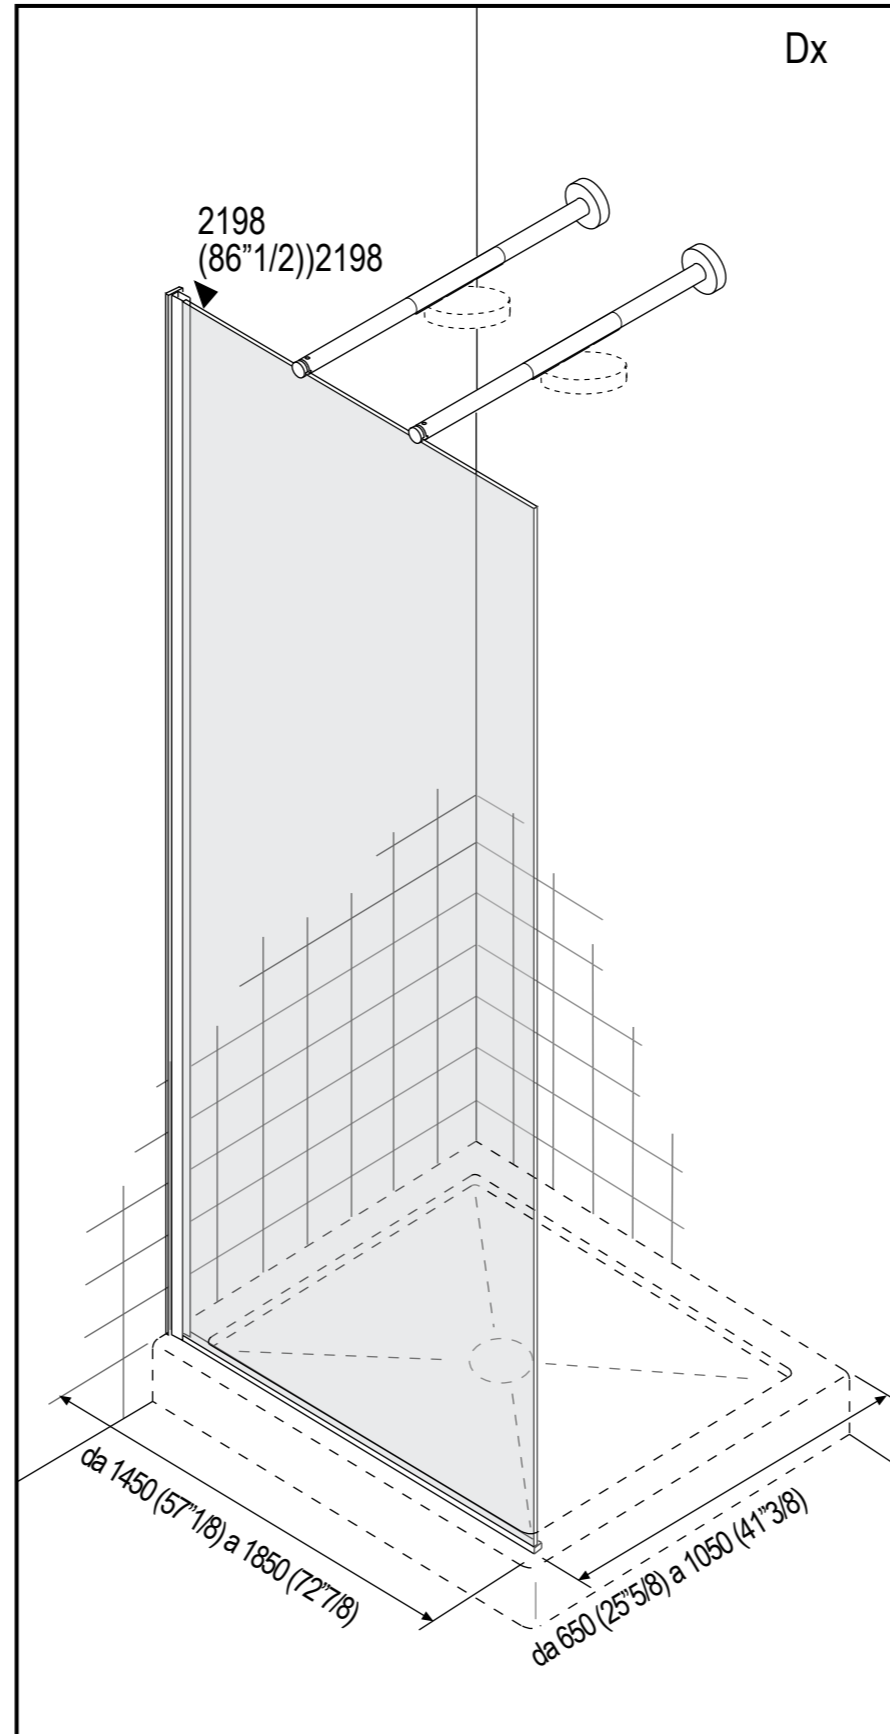

"DOCCE FLAT D" mod. XC5 - Con profili esterni per installazioni su qualsiasi tipo di piatto esistente oppure su pavimento finito / With external profiles for installation on finished floor or any type of shower tray

Soluzioni ad angolo - corner solution

Strumenti /
Instruments

Fianco / side panel - Esploso / pre - assembled

3.0

STOP 24 h.