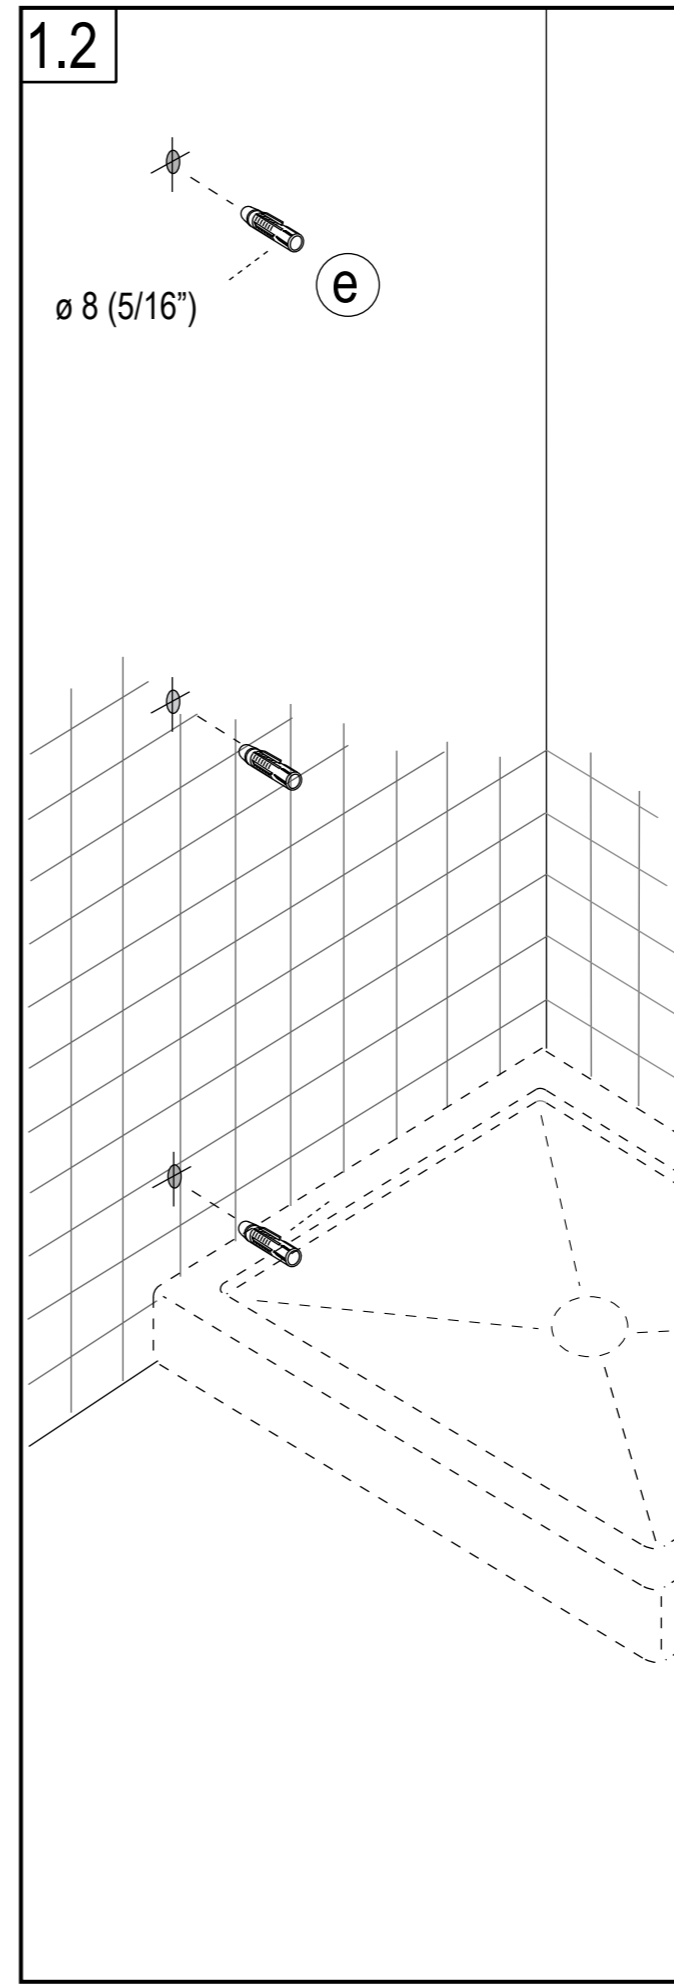

"DOCCE FLAT D" mod. XC5 - Con profili esterni per installazioni su qualsiasi tipo di piatto esistente oppure su pavimento finito / With external profiles for installation on finished floor or any type of shower tray

Soluzioni ad angolo - corner solution

Strumenti /
Instruments

Fianco / side panel - Esploso / pre - assembled

3.0

STOP 24 h.