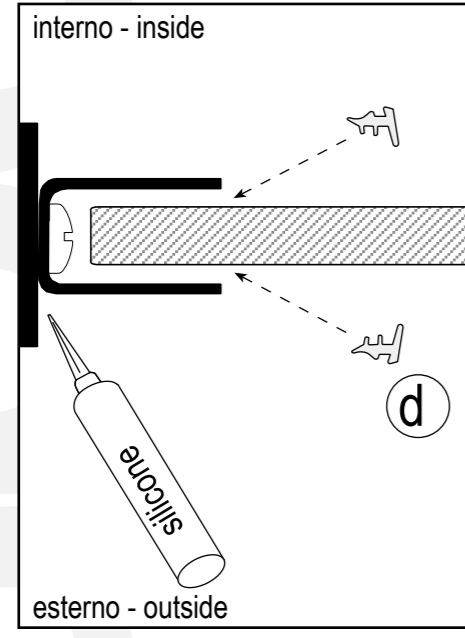

"DOCCE FLAT D" mod. XC5 - Con profili esterni per installazioni su qualsiasi tipo di piatto esistente oppure su pavimento finito / With external profiles for installation on finished floor or any type of shower tray

Soluzioni ad angolo - corner solution

Strumenti /
Instruments

Fianco / side panel - Esploso / pre - assembled

3.0

STOP 24 h.