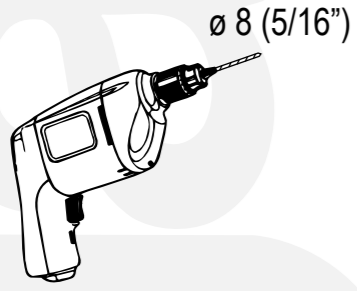

"DOCCE FLAT D" mod. XC5 - Con profili esterni per installazioni su qualsiasi tipo di piatto esistente oppure su pavimento finito / With external profiles for installation on finished floor or any type of shower tray

Soluzioni ad angolo - corner solution

Strumenti /
Instruments

Fianco / side panel - Esploso / pre - assembled

3.0

STOP 24 h.