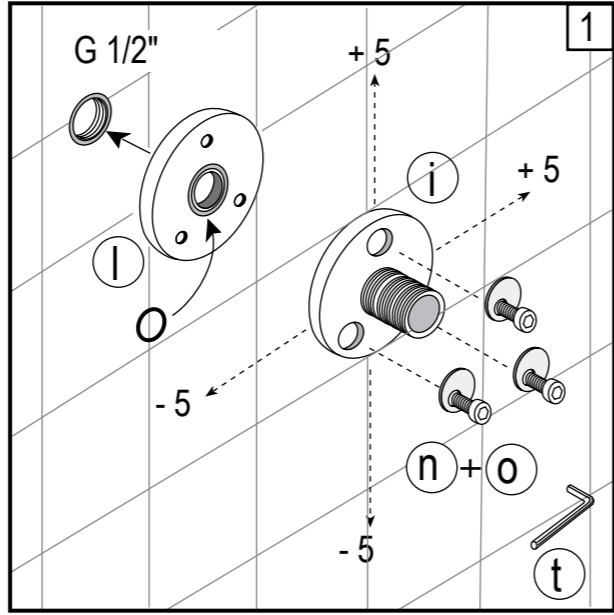

"DOCCE FLAT D" mod. XC5 - Con profili esterni per installazioni su qualsiasi tipo di piatto esistente oppure su pavimento finito / With external profiles for installation on finished floor or any type of shower tray

Soluzioni ad angolo - corner solution

Strumenti /
Instruments

Fianco / side panel - Esploso / pre - assembled

3.0

STOP 24 h.