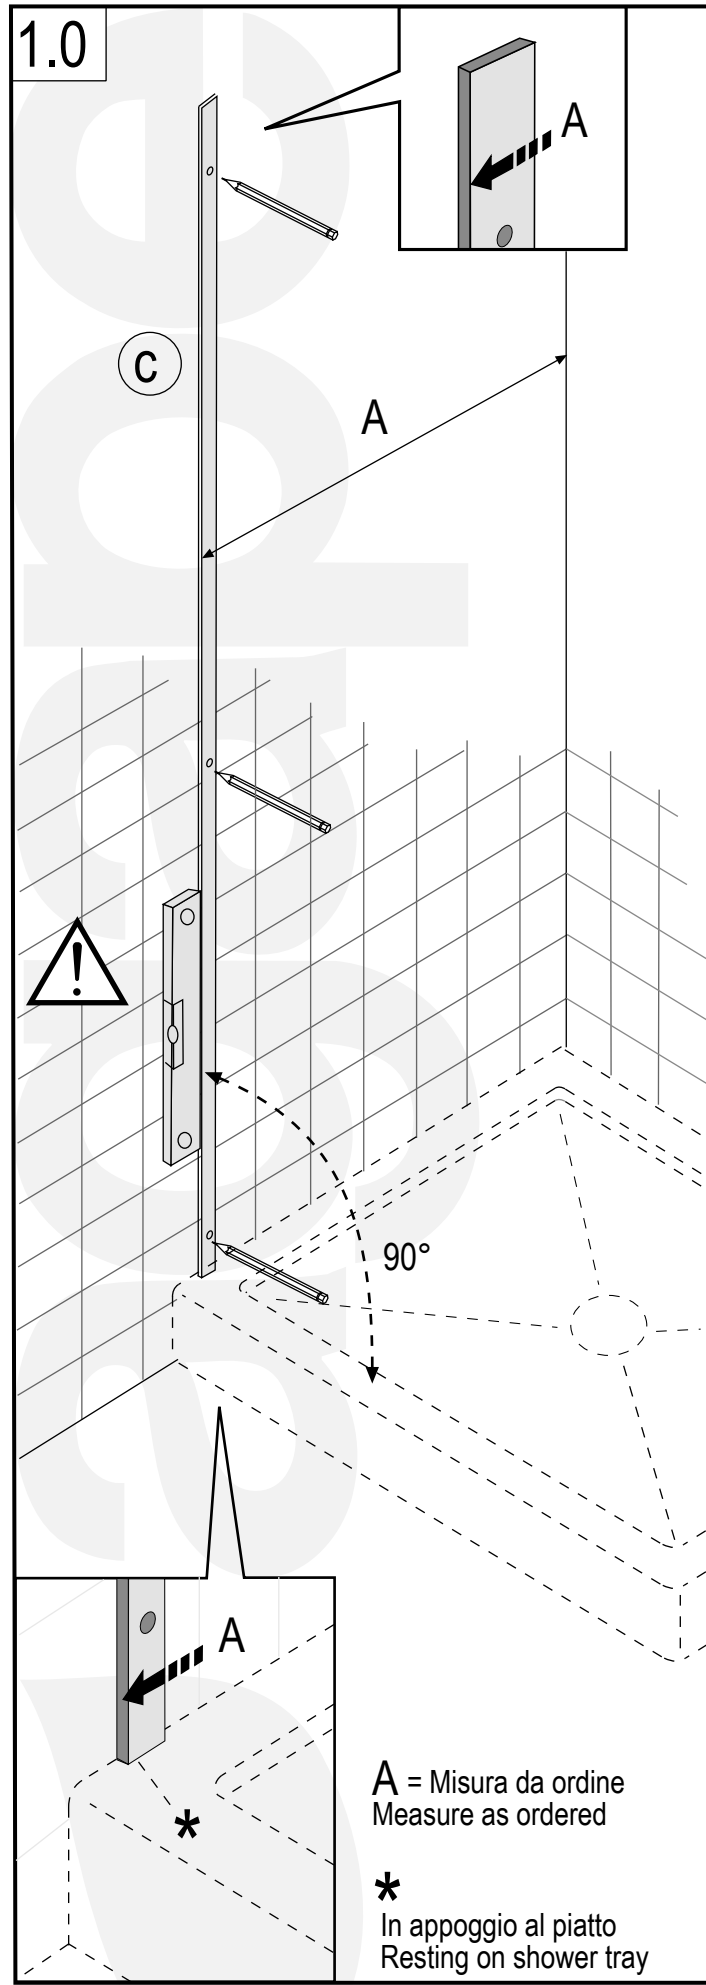

"DOCCE FLAT D" mod. XC5 - Con profili esterni per installazioni su qualsiasi tipo di piatto esistente oppure su pavimento finito / With external profiles for installation on finished floor or any type of shower tray

Soluzioni ad angolo - corner solution

Istruzioni di montaggio / Instructions for installation

agape srl A. Pilentino G. - 46037 Governolo Roncoferraro (MN)
tel. 0376250311 - www.agapedesign.it - Viviani S. Cod.10013/2.02/2010

Strumenti /
Instruments

Fianco / side panel - Esploso / pre - assembled

3.0

STOP 24 h.