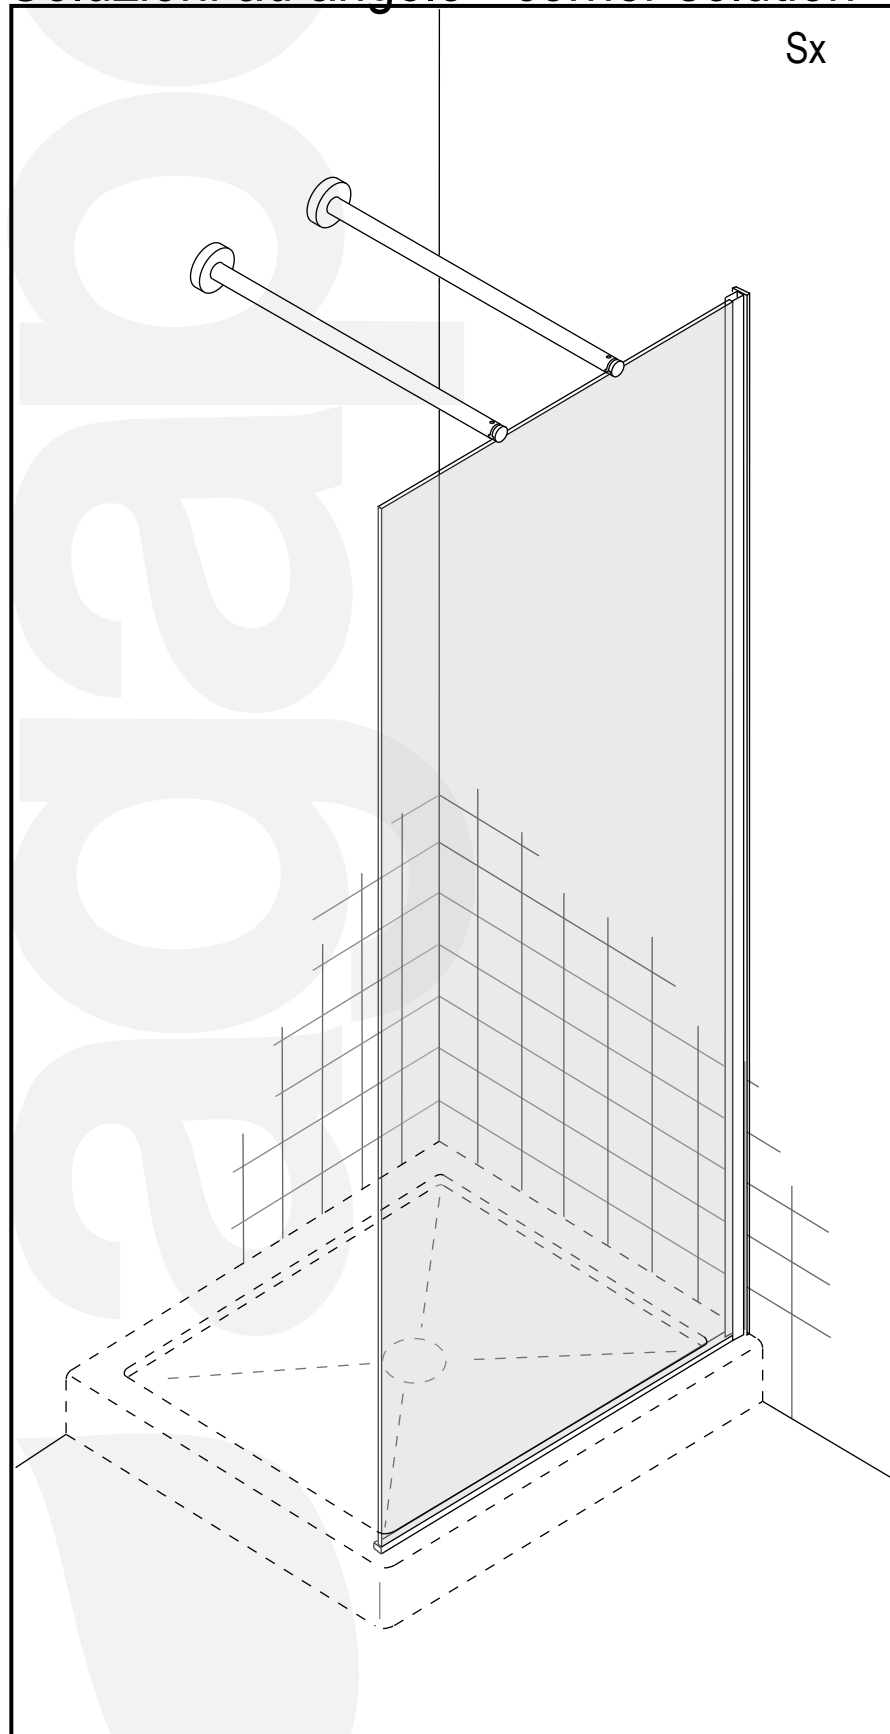

"DOCCE FLAT D" mod. XC5 - Con profili esterni per installazioni su qualsiasi tipo di piatto esistente oppure su pavimento finito / With external profiles for installation on finished floor or any type of shower tray

Strumenti /
Instruments

Fianco / side panel - Esploso / pre - assembled

3.0

STOP 24 h.