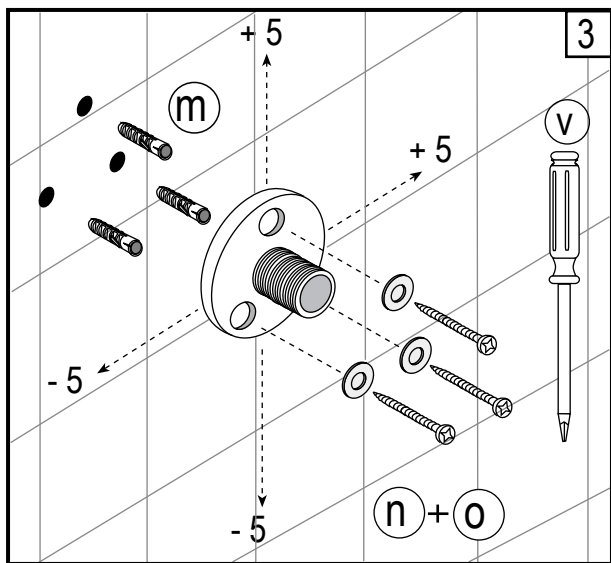

Soluzioni ad angolo - corner solution

Istruzioni di montaggio / Instructions for installation

agape srl A. Pilentino G. - 46037 Governolo Roncoferraro (MN)
tel. 0376250311 - www.agapedesign.it - Viviani S. Cod.10013/2.02/2010

Strumenti /
Instruments

Fianco / side panel - Esploso / pre - assembled

3.0

STOP 24 h.