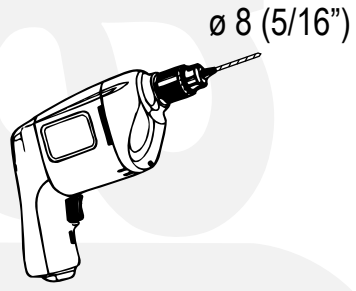

"DOCCE FLAT D" mod. XC5 - Con profili esterni per installazioni su qualsiasi tipo di piatto esistente oppure su pavimento finito / With external profiles for installation on finished floor or any type of shower tray

Strumenti /
Instruments

Fianco / side panel - Esploso / pre - assembled

3.0

STOP 24 h.