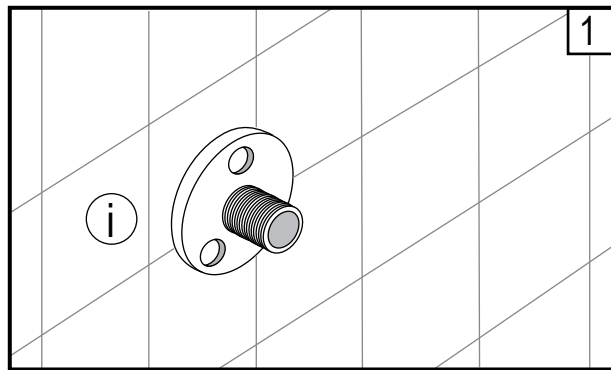

Soluzioni ad angolo - corner solution

Istruzioni di montaggio / Instructions for installation

agape srl A. Pilentino G. - 46037 Governolo Roncoferraro (MN)
tel. 0376250311 - www.agapedesign.it - Viviani S. Cod.10013/2.02/2010

Strumenti /
Instruments

Fianco / side panel - Esploso / pre - assembled

3.0

STOP 24 h.