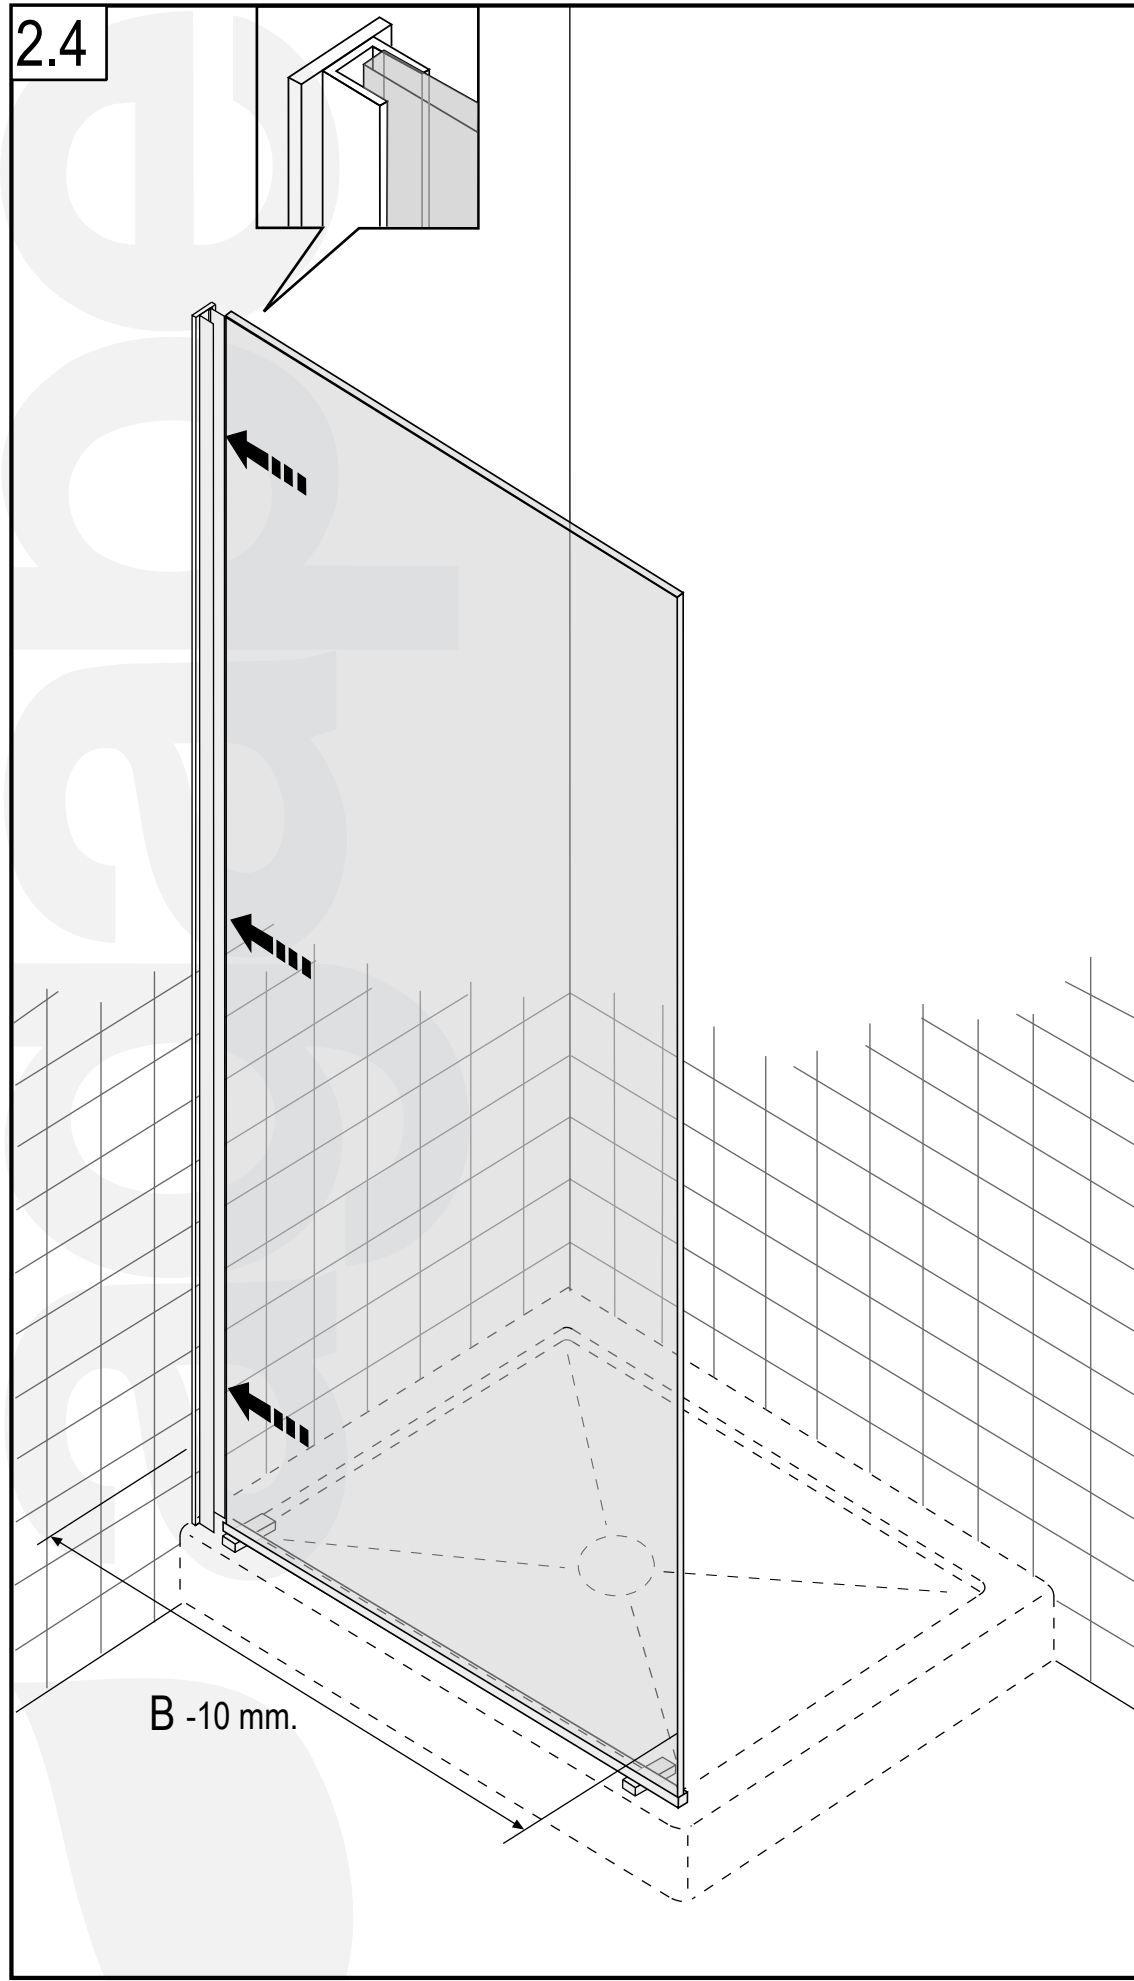

"DOCCE FLAT D" mod. XC5 - Con profili esterni per installazioni su qualsiasi tipo di piatto esistente oppure su pavimento finito / With external profiles for installation on finished floor or any type of shower tray

Strumenti /
Instruments

Fianco / side panel - Esploso / pre - assembled

3.0

STOP 24 h.