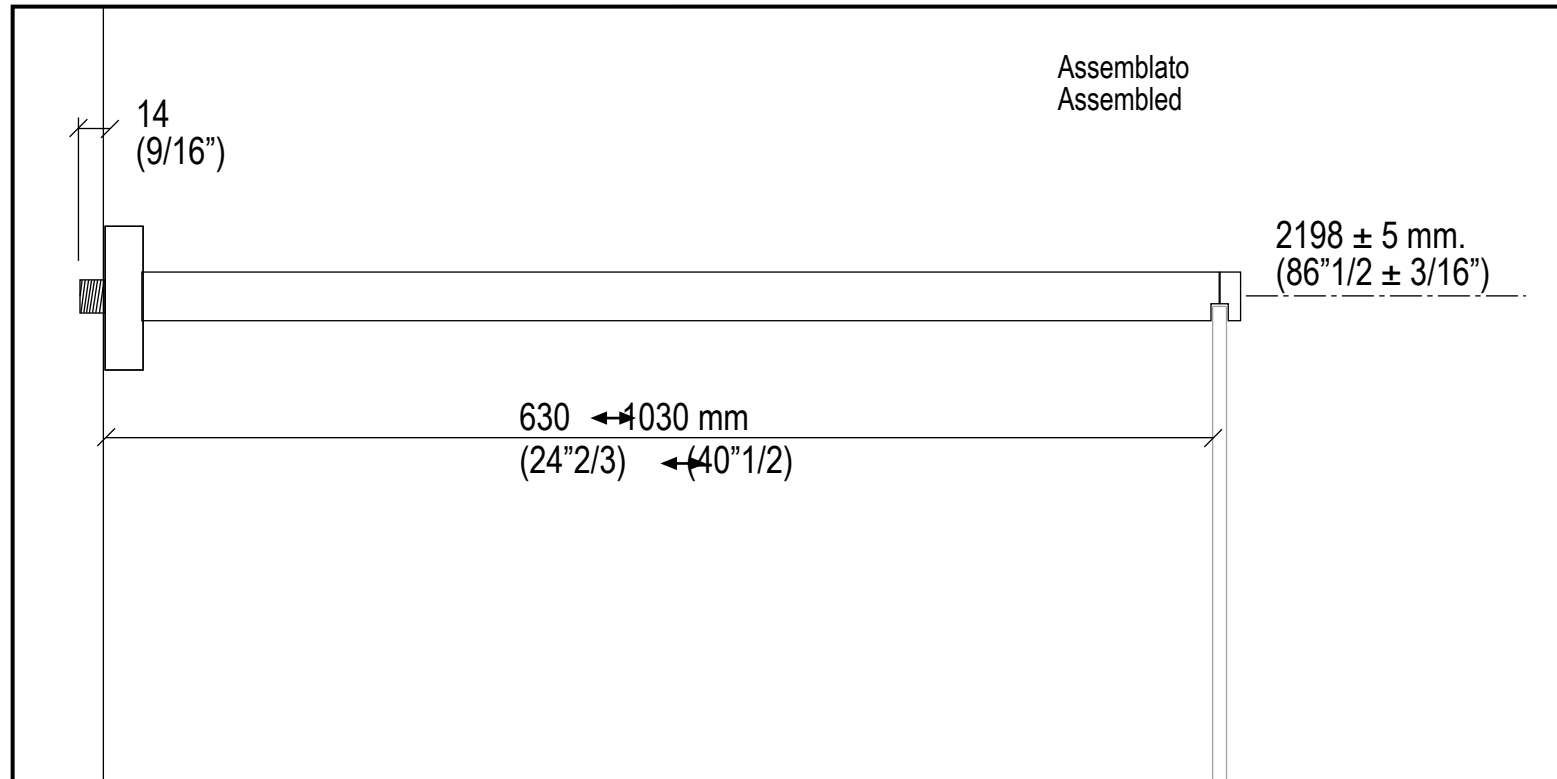

Soluzioni ad angolo - corner solution

Istruzioni di montaggio / Instructions for installation

agape srl A. Pilentino G. - 46037 Governolo Roncoferraro (MN)
tel. 0376250311 - www.agapedesign.it - Viviani S. Cod.10013/2.02/2010

Strumenti /
Instruments

Fianco / side panel - Esploso / pre - assembled

3.0

STOP 24 h.