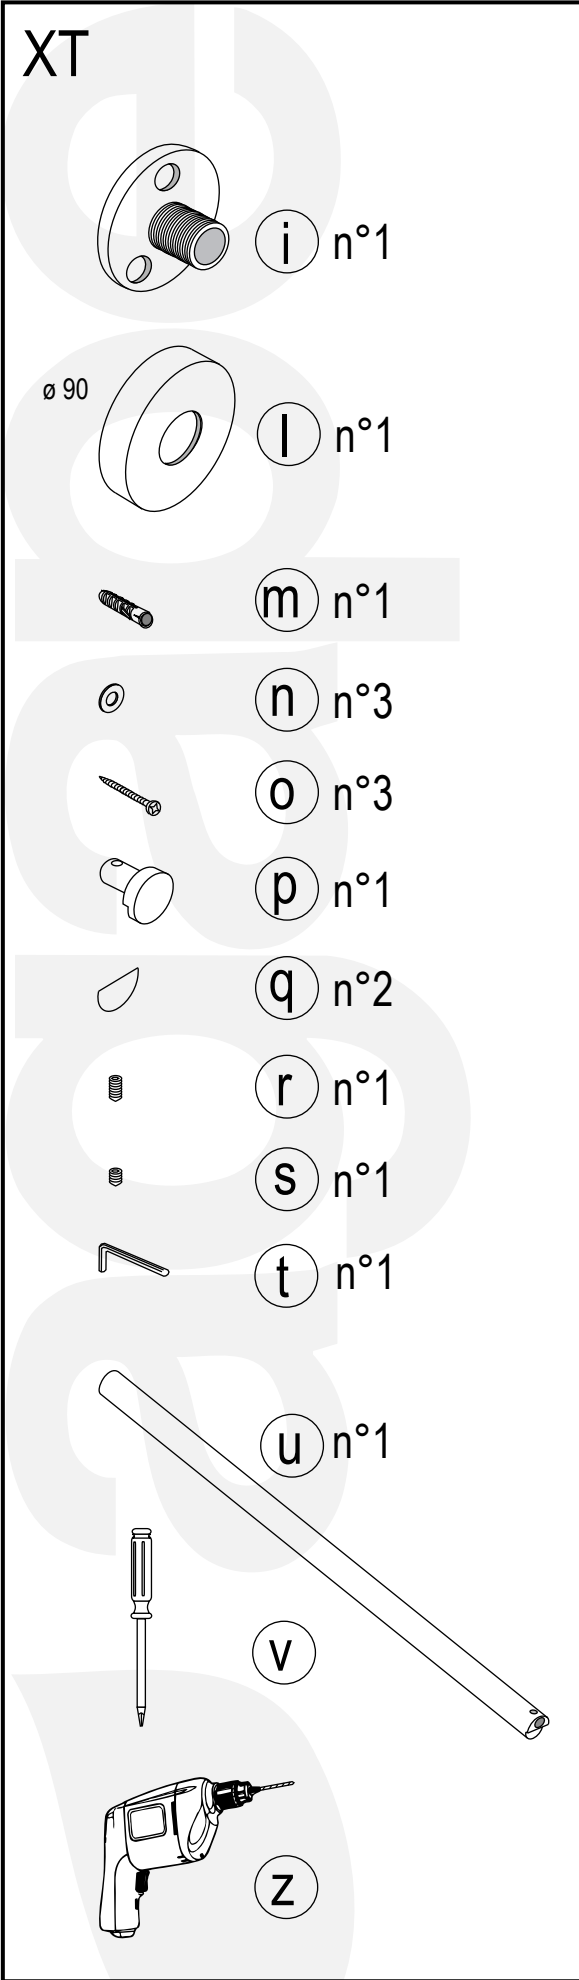

"DOCCE FLAT D" mod. XC5 - Con profili esterni per installazioni su qualsiasi tipo di piatto esistente oppure su pavimento finito / With external profiles for installation on finished floor or any type of shower tray

Soluzioni ad angolo - corner solution

Istruzioni di montaggio / Instructions for installation

agape srl A. Pilentino G. - 46037 Governolo Roncoferraro (MN)
tel. 0376250311 - www.agapedesign.it - Viviani S. Cod.10013/2.02/2010

Strumenti /
Instruments

Fianco / side panel - Esploso / pre - assembled

3.0

STOP 24 h.