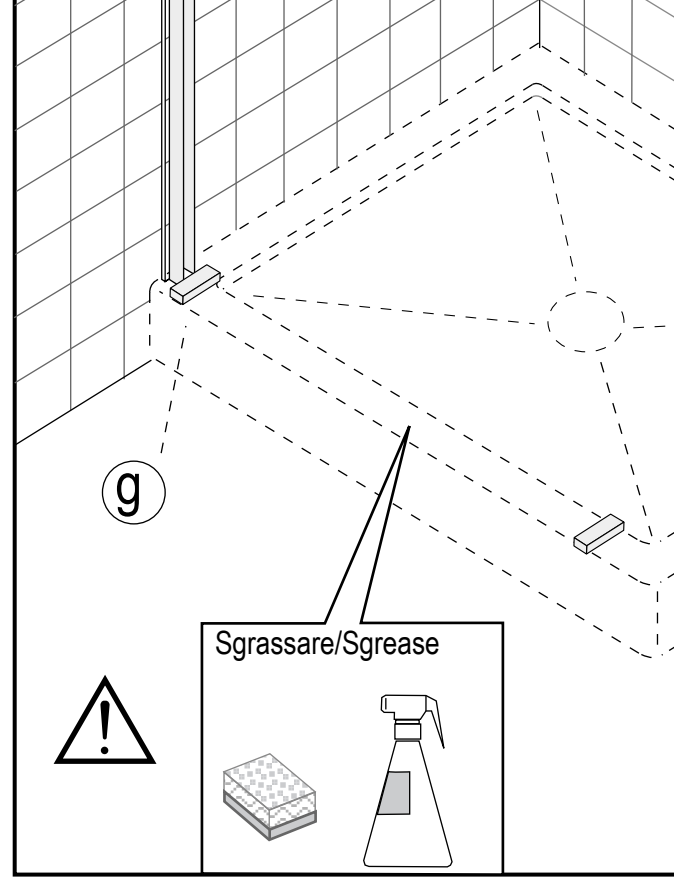

"DOCCE FLAT D" mod. XC5 - Con profili esterni per installazioni su qualsiasi tipo di piatto esistente oppure su pavimento finito / With external profiles for installation on finished floor or any type of shower tray

Soluzioni ad angolo - corner solution

Istruzioni di montaggio / Instructions for installation

agape srl A. Pilentino G. - 46037 Governolo Roncoferraro (MN)
tel. 0376250311 - www.agapedesign.it - Viviani S. Cod.10013/2.02/2010

Strumenti /
Instruments

Fianco / side panel - Esploso / pre - assembled

3.0

STOP 24 h.