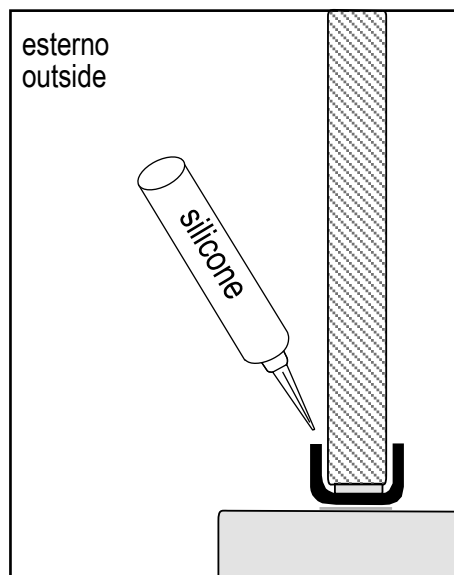

Strumenti /
Instruments

Fianco / side panel - Esploso / pre - assembled

3.0

STOP 24 h.