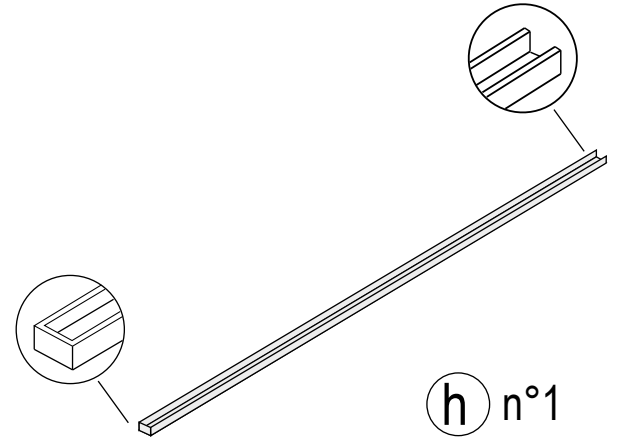

"DOCCE FLAT D" mod. XC5 - Con profili esterni per installazioni su qualsiasi tipo di piatto esistente oppure su pavimento finito / With external profiles for installation on finished floor or any type of shower tray

Soluzioni ad angolo - corner solution

Istruzioni di montaggio / Instructions for installation

agape srl A. Pilentino G. - 46037 Governolo Roncoferraro (MN)
tel. 0376250311 - www.agapedesign.it - Viviani S. Cod.10013/2.02/2010

Strumenti /
Instruments

Fianco / side panel - Esploso / pre - assembled

3.0

STOP 24 h.