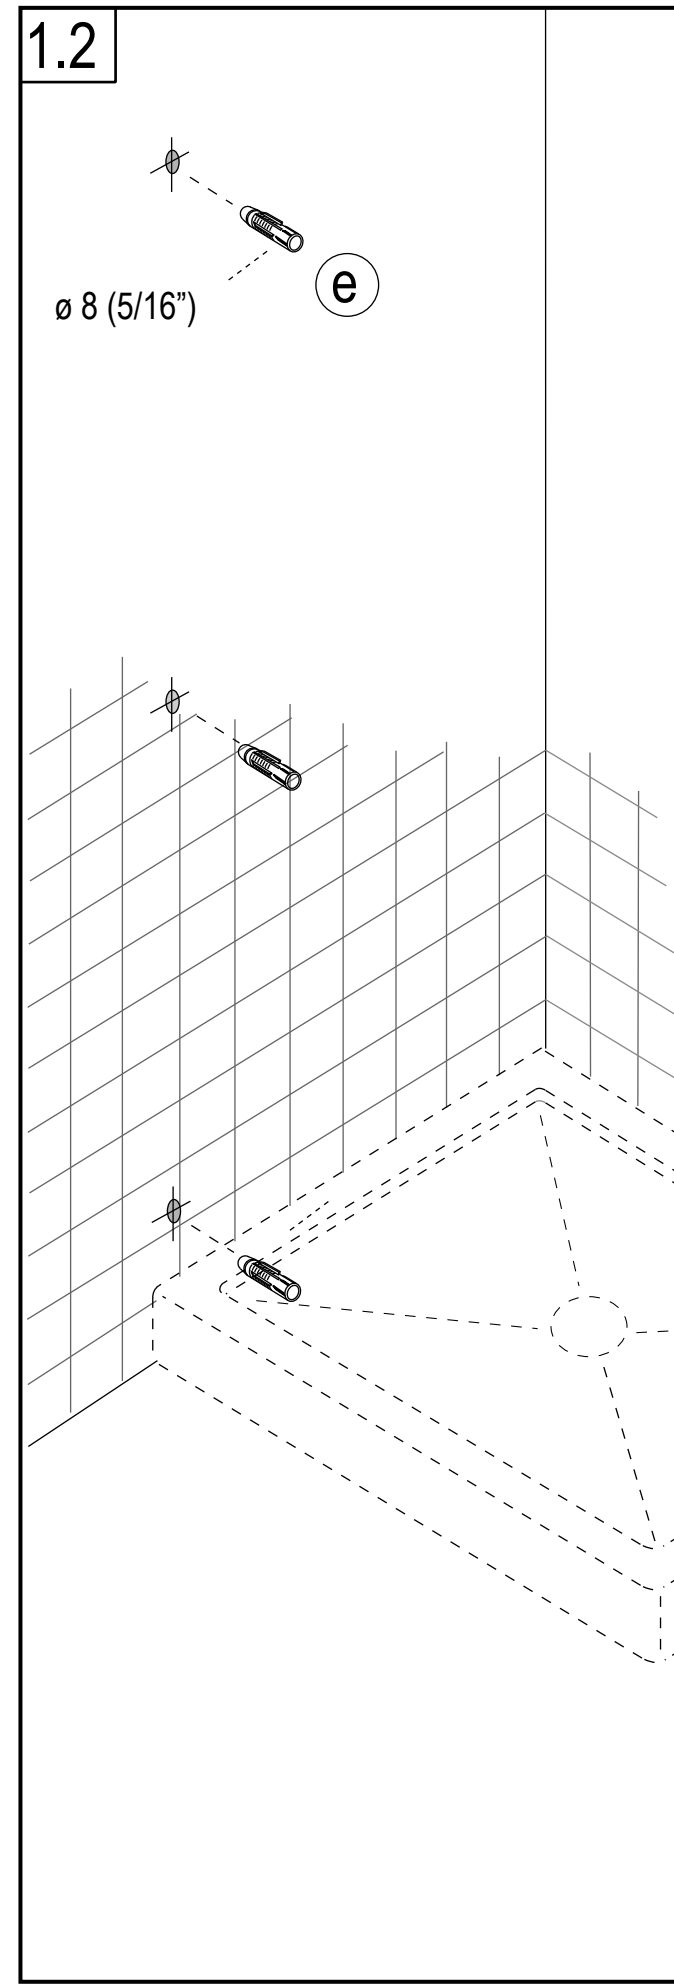

"DOCCE FLAT D" mod. XC5 - Con profili esterni per installazioni su qualsiasi tipo di piatto esistente oppure su pavimento finito / With external profiles for installation on finished floor or any type of shower tray

Soluzioni ad angolo - corner solution

Istruzioni di montaggio / Instructions for installation

agape srl A. Pilentino G. - 46037 Governolo Roncoferraro (MN)
tel. 0376250311 - www.agapedesign.it - Viviani S. Cod.10013/2.02/2010

Strumenti /
Instruments

Fianco / side panel - Esploso / pre - assembled

3.0

STOP 24 h.