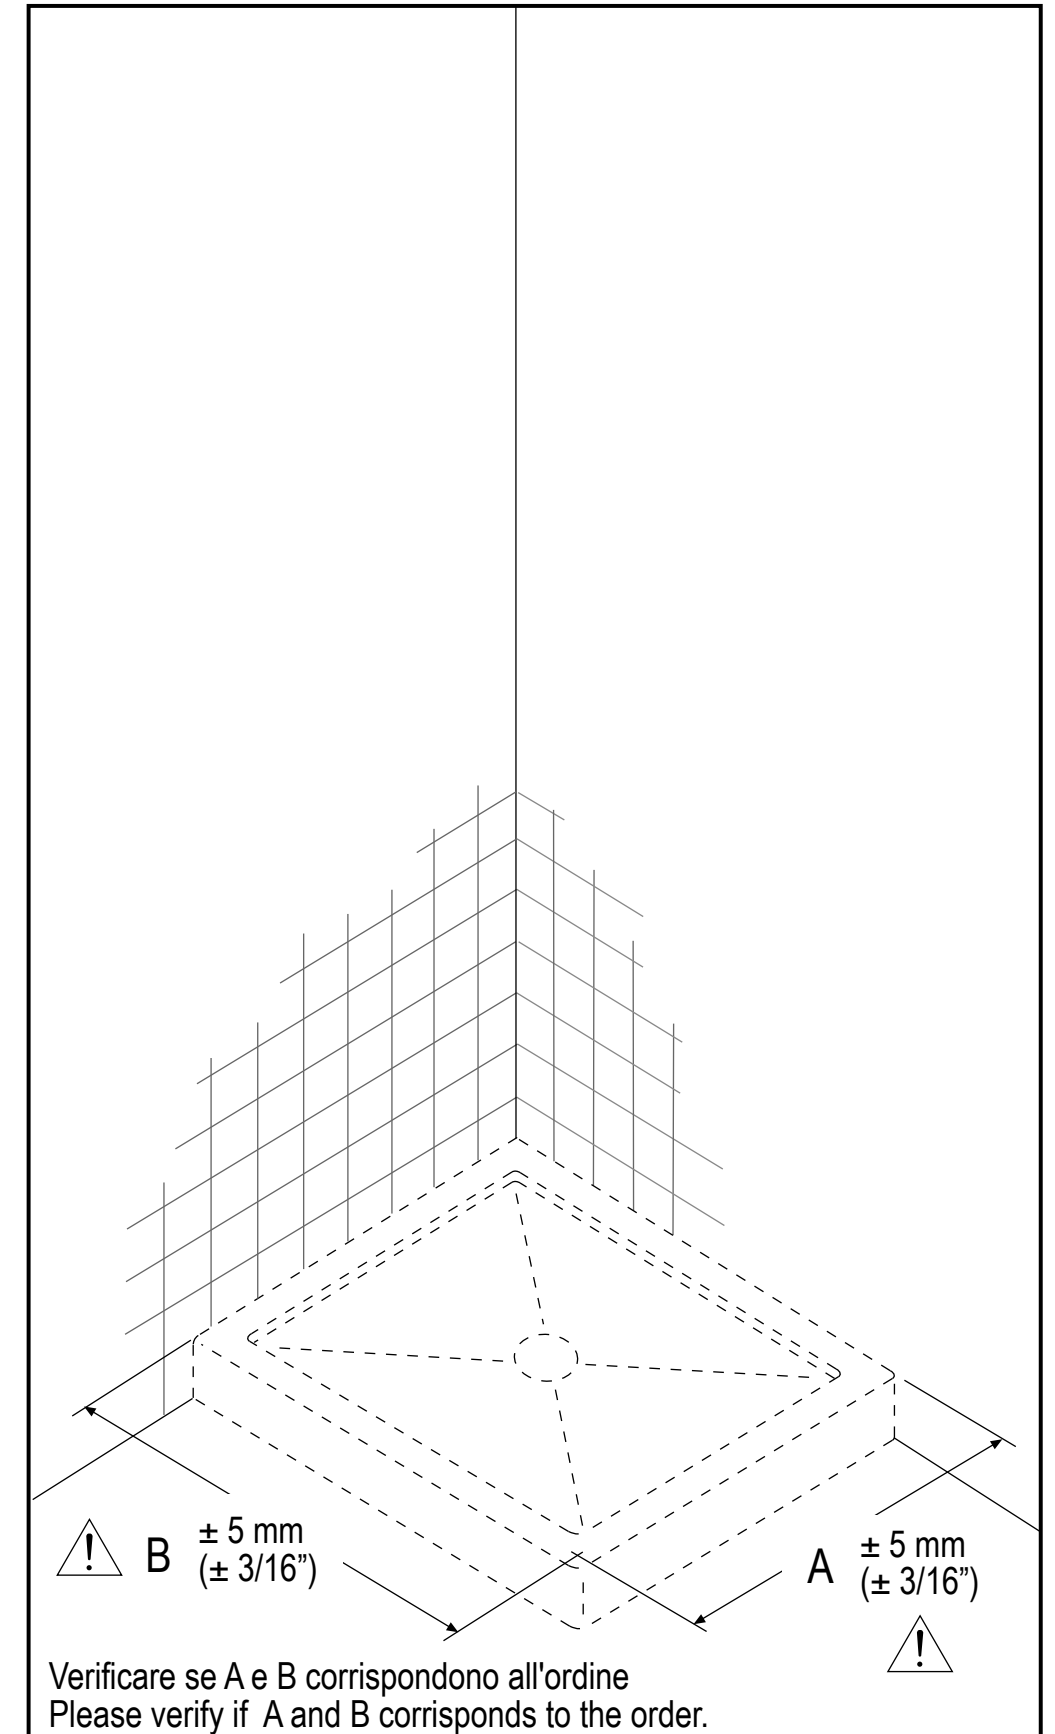

"DOCCE FLAT D" mod. XC5 - Con profili esterni per installazioni su qualsiasi tipo di piatto esistente oppure su pavimento finito / With external profiles for installation on finished floor or any type of shower tray

Soluzioni ad angolo - corner solution

Istruzioni di montaggio / Instructions for installation

agape srl A. Pilentino G. - 46037 Governolo Roncoferraro (MN)
tel. 0376250311 - www.agapedesign.it - Viviani S. Cod.10013/2.02/2010