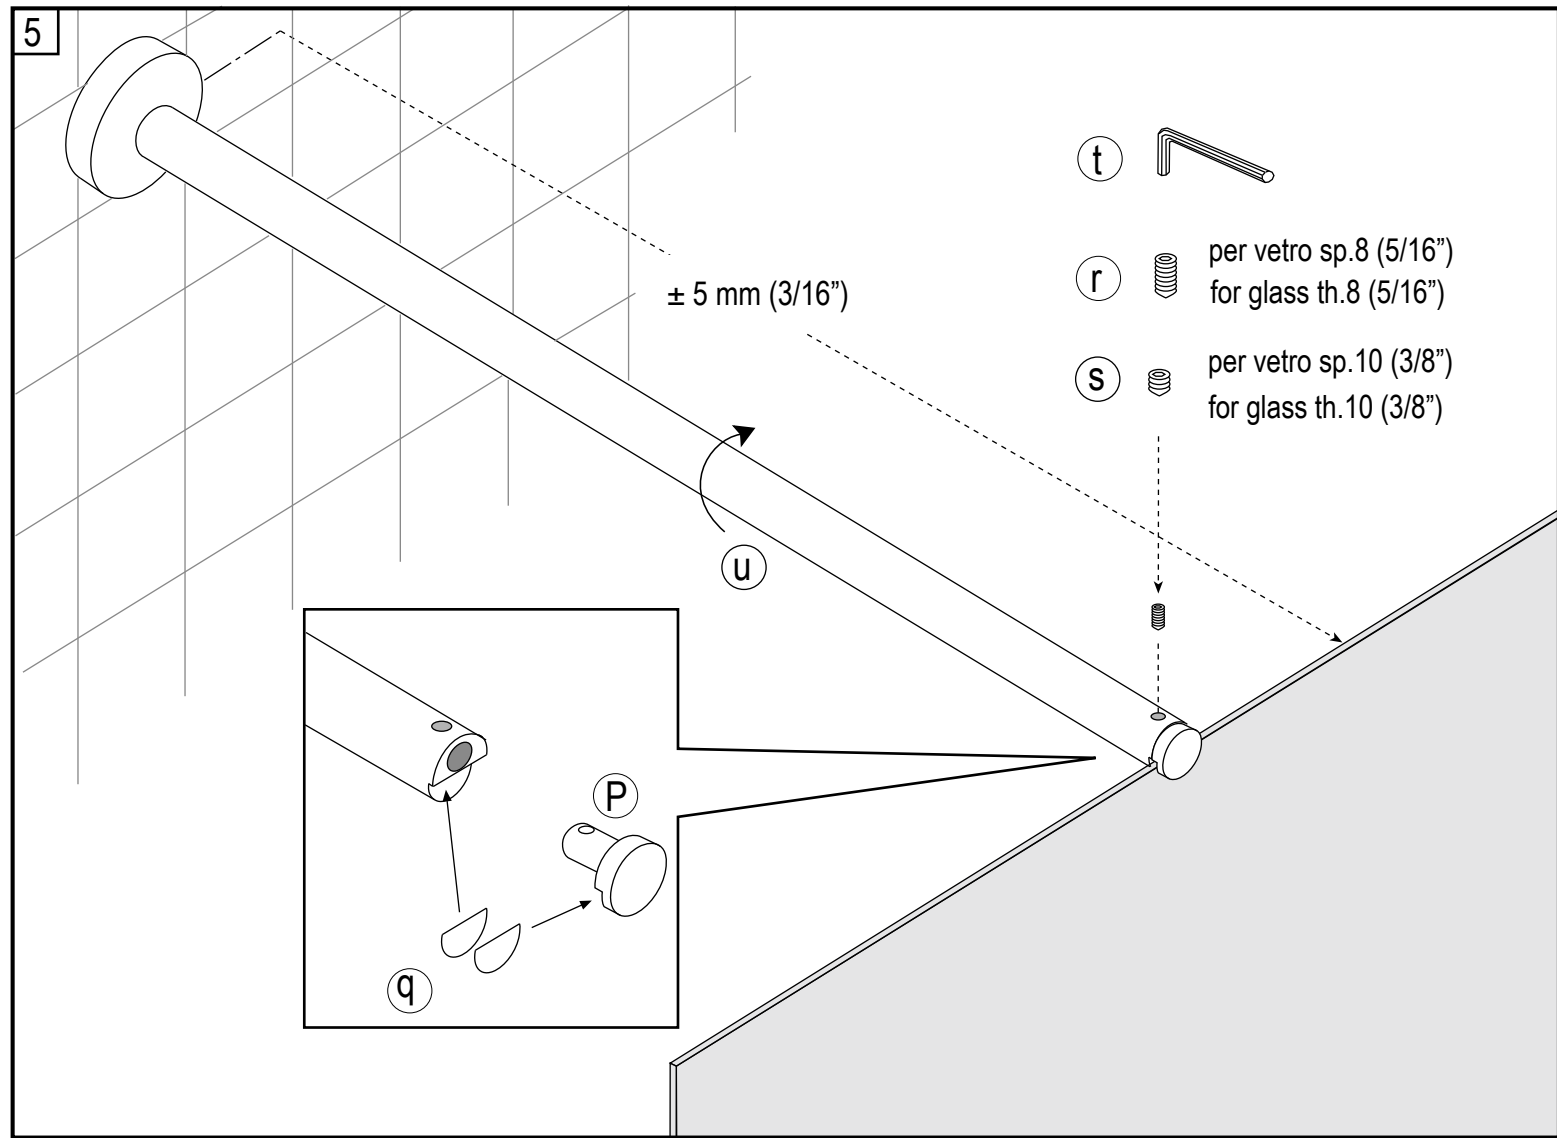

"DOCCE FLAT D" mod. XC5 - Con profili esterni per installazioni su qualsiasi tipo di piatto esistente oppure su pavimento finito / With external profiles for installation on finished floor or any type of shower tray

Strumenti /
Instruments

Fianco / side panel - Esploso / pre - assembled

3.0

STOP 24 h.