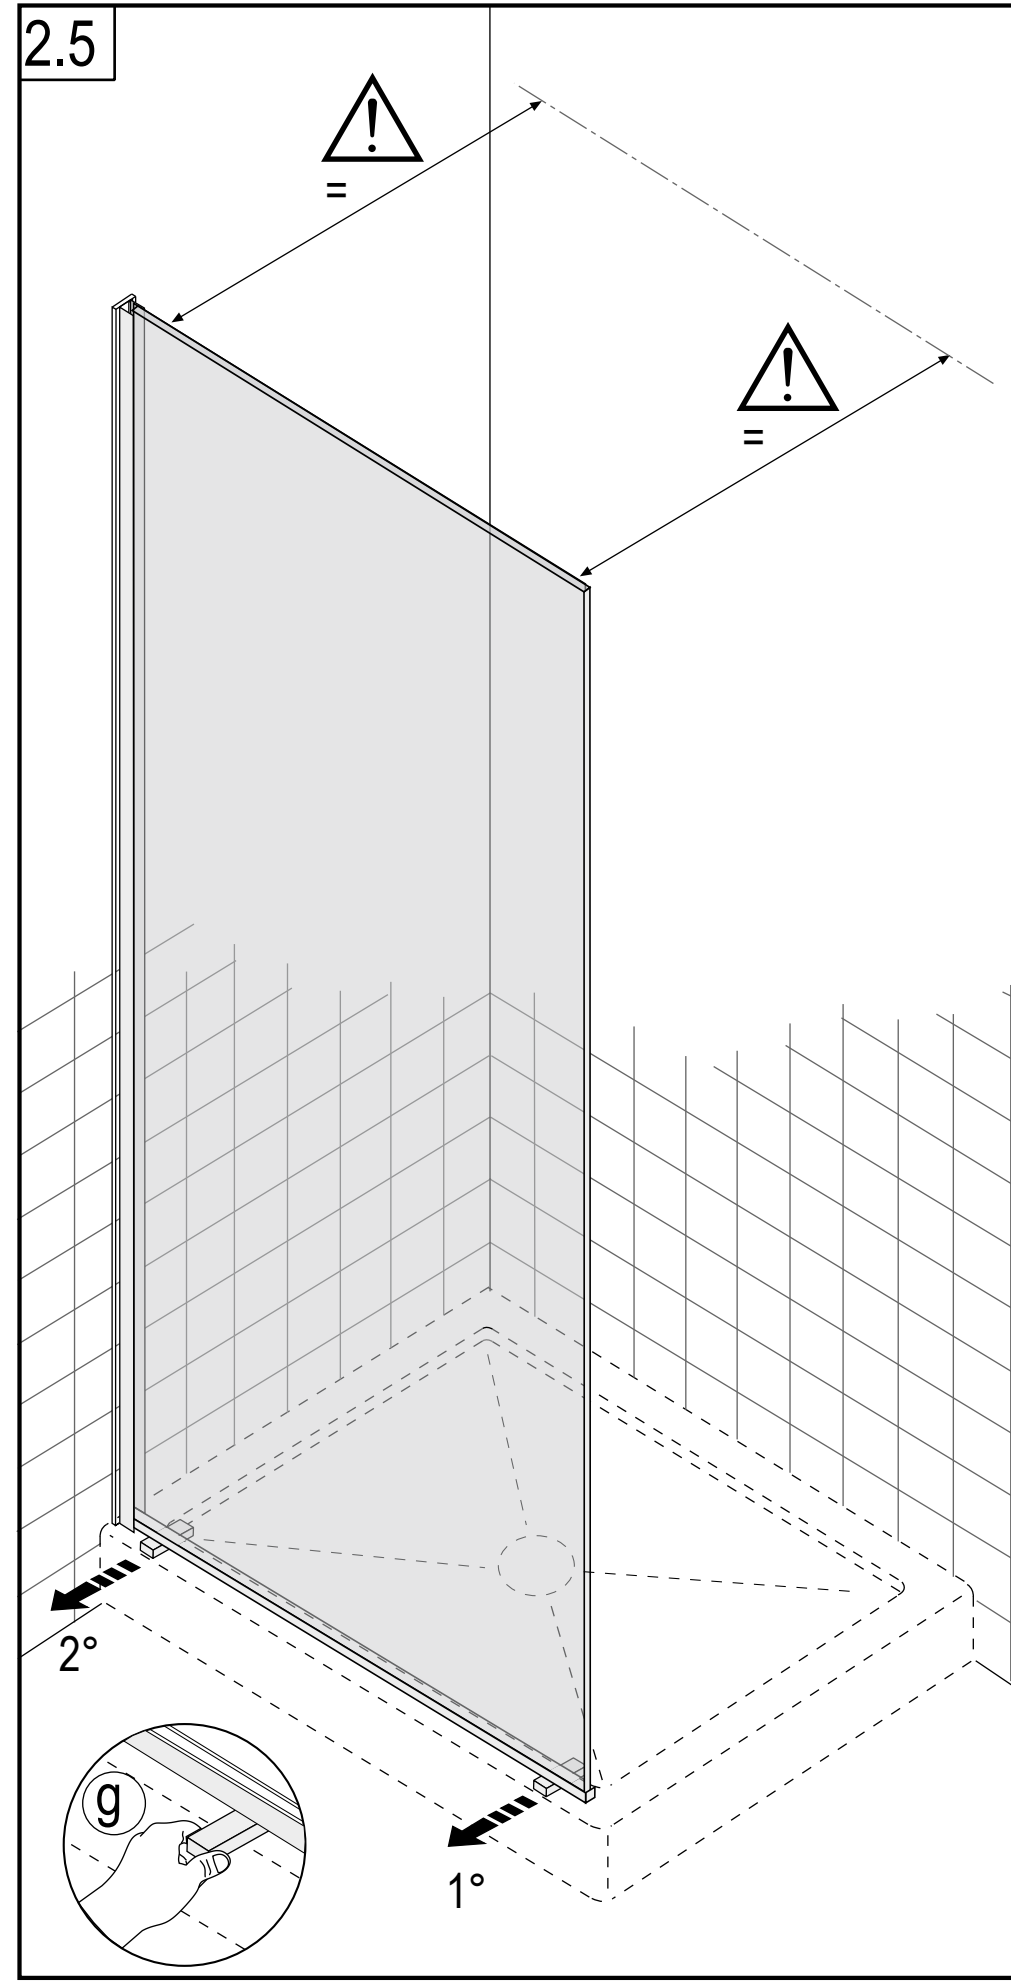

"DOCCE FLAT D" mod. XC5 - Con profili esterni per installazioni su qualsiasi tipo di piatto esistente oppure su pavimento finito / With external profiles for installation on finished floor or any type of shower tray

Strumenti /
Instruments

Fianco / side panel - Esploso / pre - assembled

3.0

STOP 24 h.