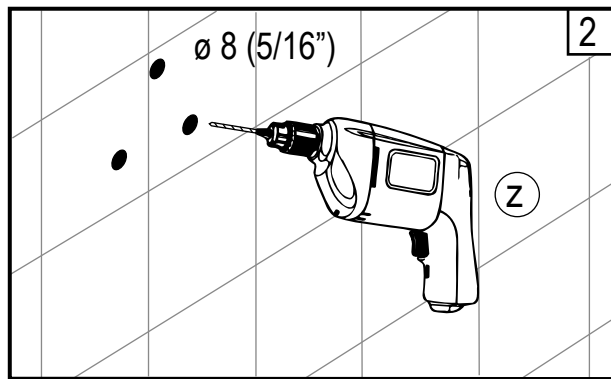

Strumenti /
Instruments

Fianco / side panel - Esploso / pre - assembled

3.0

STOP 24 h.