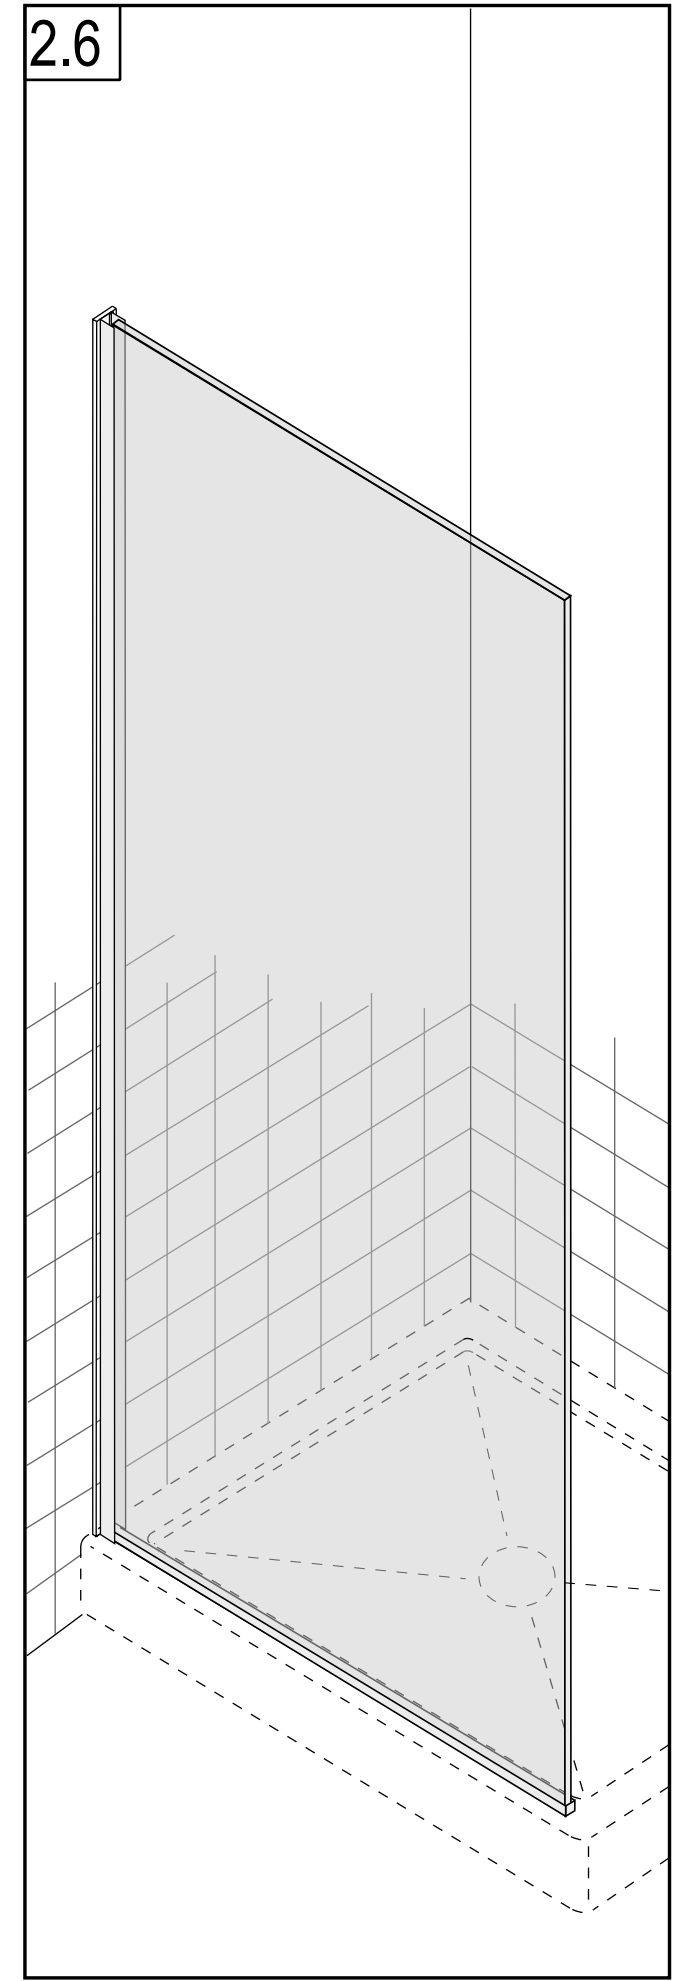

"DOCCE FLAT D" mod. XC5 - Con profili esterni per installazioni su qualsiasi tipo di piatto esistente oppure su pavimento finito / With external profiles for installation on finished floor or any type of shower tray

Strumenti /
Instruments

Fianco / side panel - Esploso / pre - assembled

3.0

STOP 24 h.