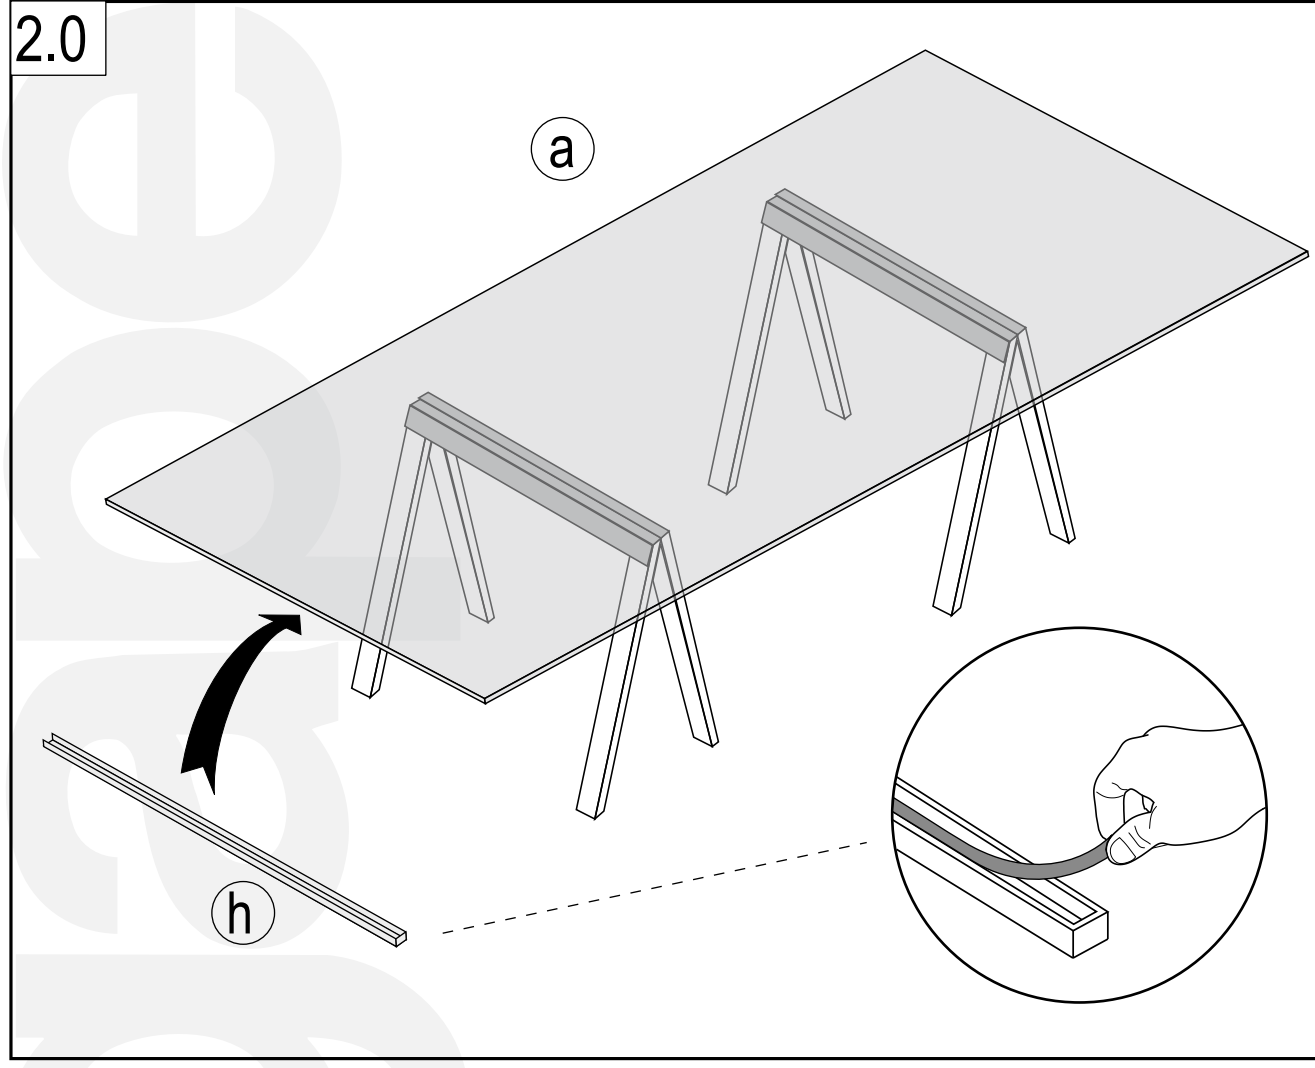

"DOCCE FLAT D" mod. XC5 - Con profili esterni per installazioni su qualsiasi tipo di piatto esistente oppure su pavimento finito / With external profiles for installation on finished floor or any type of shower tray

Soluzioni ad angolo - corner solution

Istruzioni di montaggio / Instructions for installation

agape srl A. Pilentino G. - 46037 Governolo Roncoferraro (MN)
tel. 0376250311 - www.agapedesign.it - Viviani S. Cod.10013/2.02/2010

Strumenti /
Instruments

Fianco / side panel - Esploso / pre - assembled

3.0

STOP 24 h.