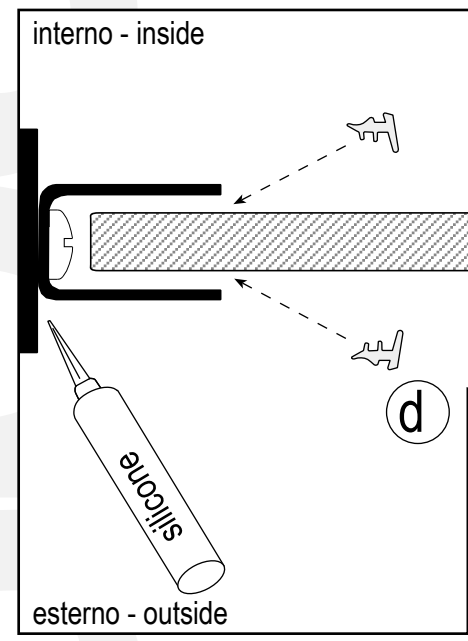

Soluzioni ad angolo - corner solution

Istruzioni di montaggio / Instructions for installation

agape srl A. Pilentino G. - 46037 Governolo Roncoferraro (MN)
tel. 0376250311 - www.agapedesign.it - Viviani S. Cod.10013/2.02/2010

Strumenti /
Instruments

Fianco / side panel - Esploso / pre - assembled

3.0

STOP 24 h.