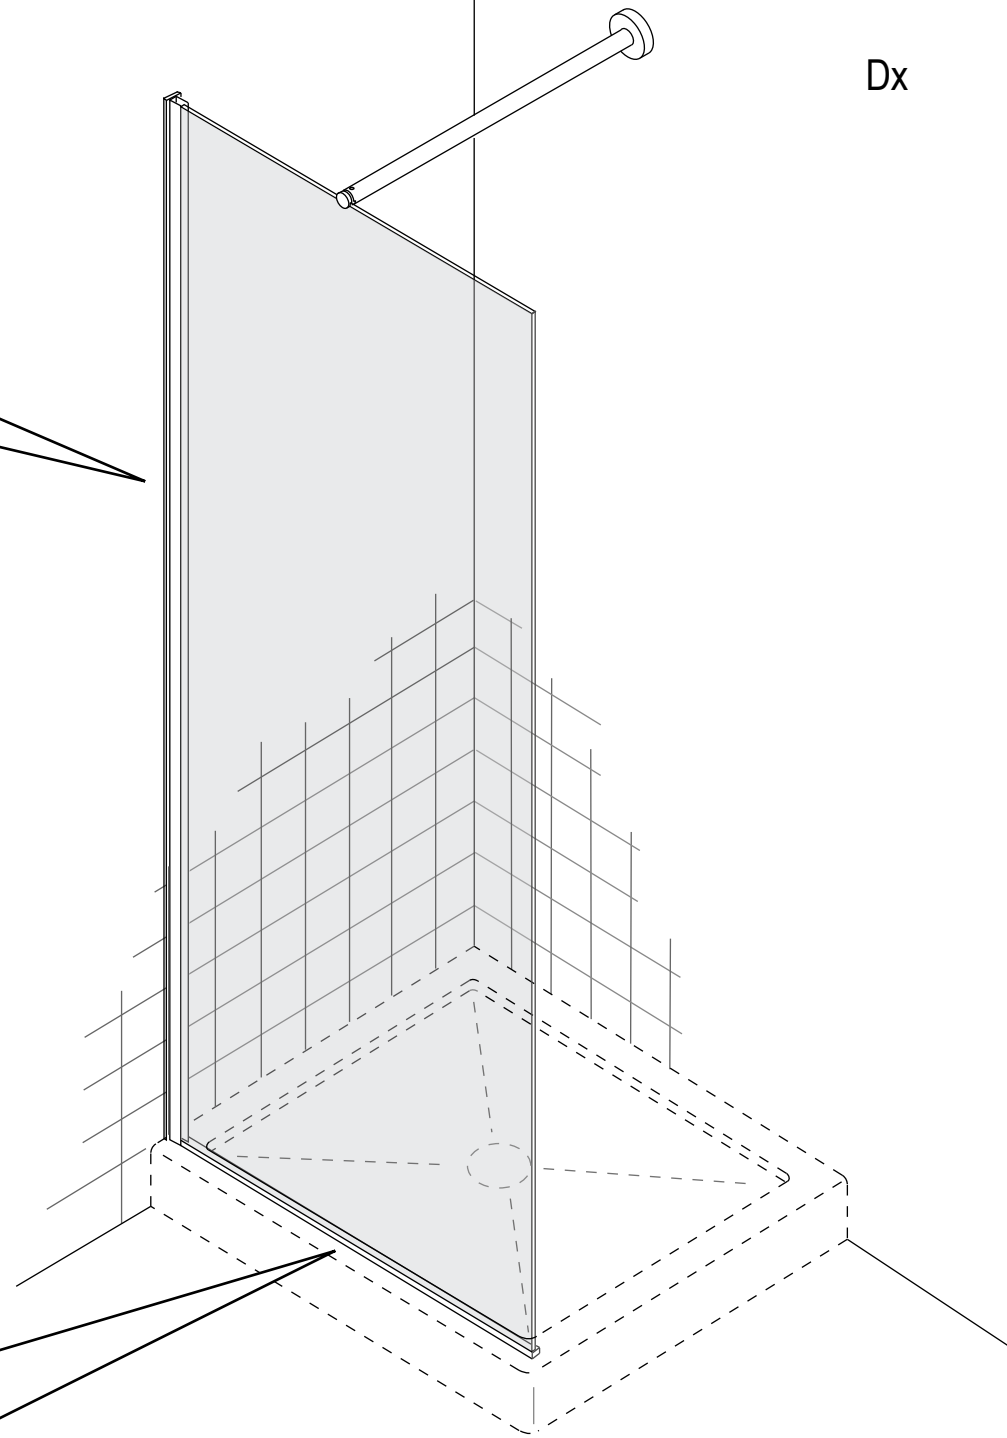

"DOCCE FLAT D" mod. XC5 - Con profili esterni per installazioni su qualsiasi tipo di piatto esistente oppure su pavimento finito / With external profiles for installation on finished floor or any type of shower tray

Strumenti /
Instruments

Fianco / side panel - Esploso / pre - assembled

3.0

STOP 24 h.