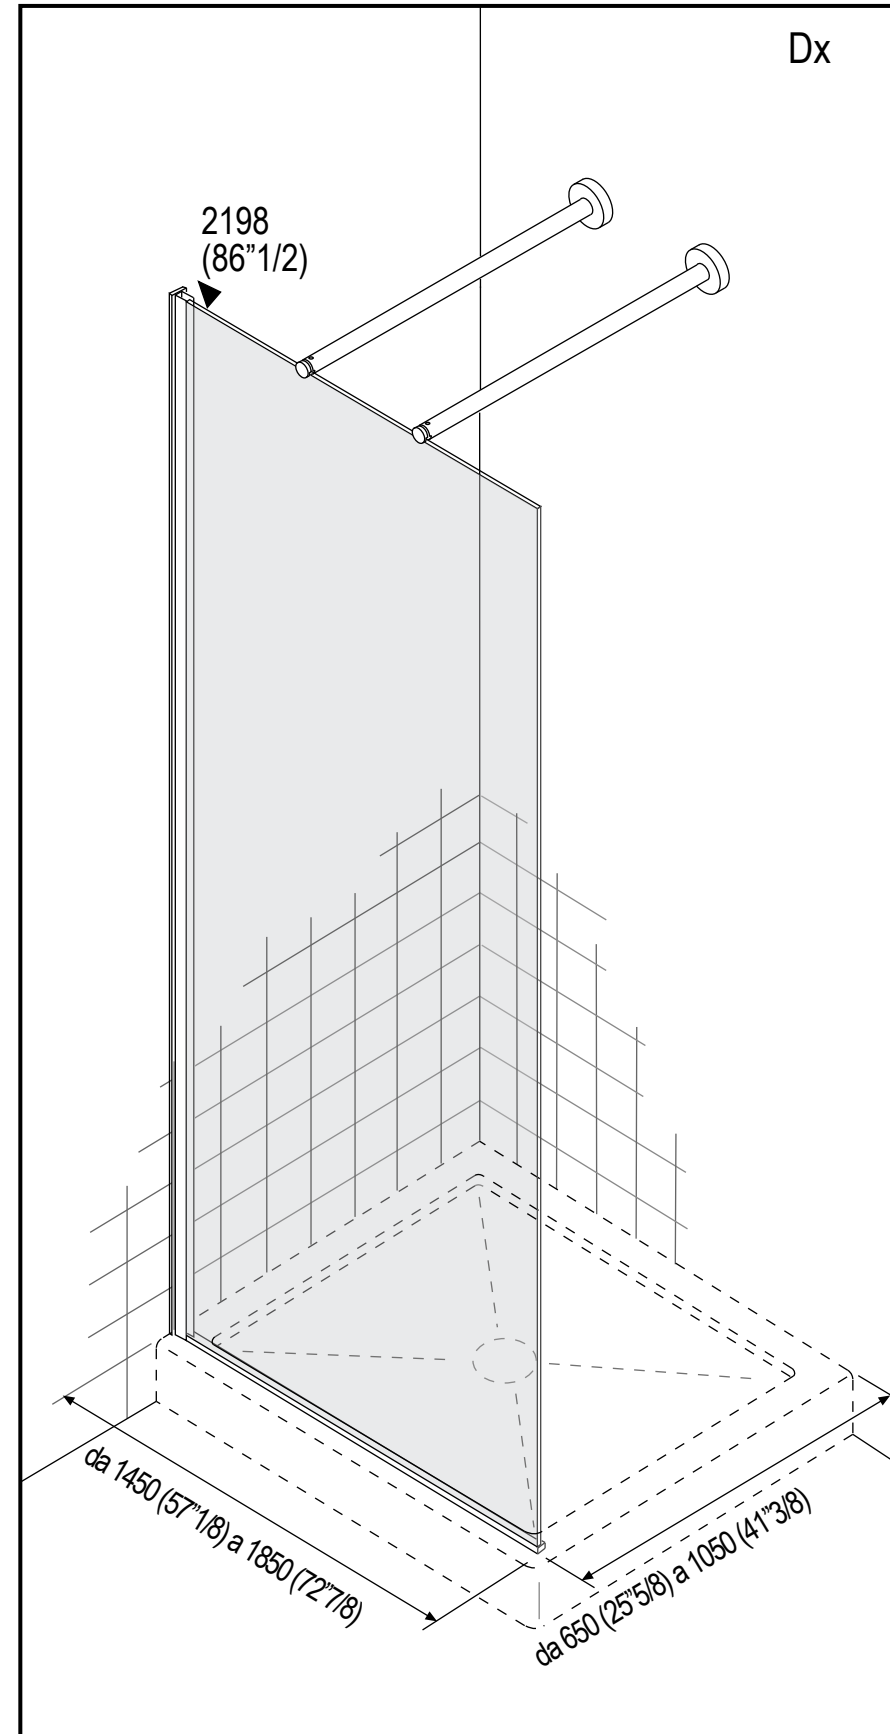

"DOCCE FLAT D" mod. XC5 - Con profili esterni per installazioni su qualsiasi tipo di piatto esistente oppure su pavimento finito / With external profiles for installation on finished floor or any type of shower tray

Strumenti /
Instruments

Fianco / side panel - Esploso / pre - assembled

3.0

STOP 24 h.