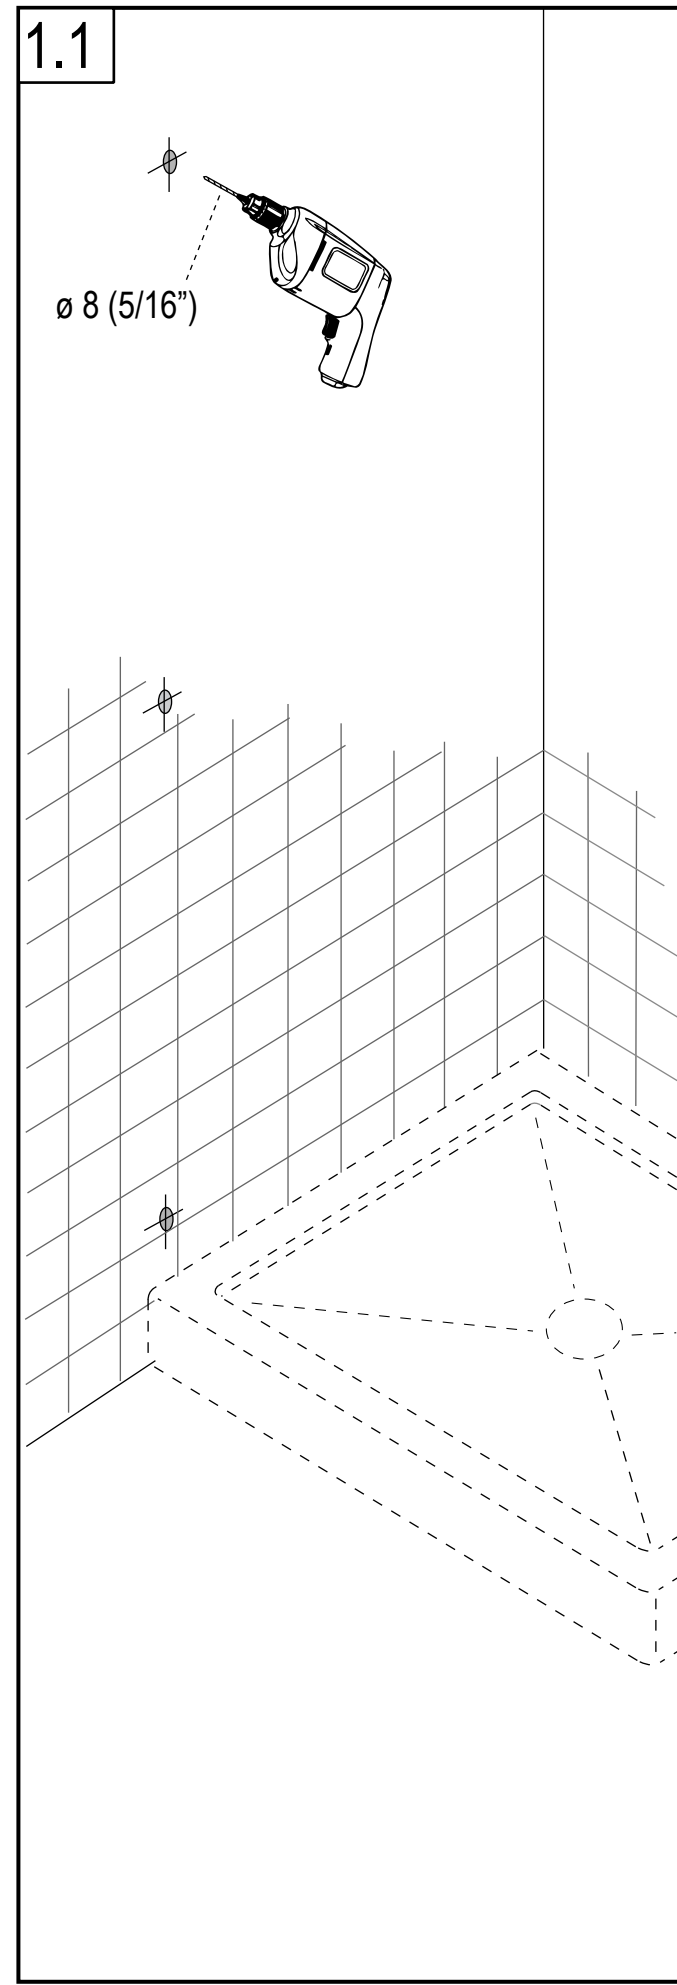

"DOCCE FLAT D" mod. XC5 - Con profili esterni per installazioni su qualsiasi tipo di piatto esistente oppure su pavimento finito / With external profiles for installation on finished floor or any type of shower tray

Soluzioni ad angolo - corner solution

Istruzioni di montaggio / Instructions for installation

agape srl A. Pilentino G. - 46037 Governolo Roncoferraro (MN)
tel. 0376250311 - www.agapedesign.it - Viviani S. Cod.10013/2.02/2010

Strumenti /
Instruments

Fianco / side panel - Esploso / pre - assembled

3.0

STOP 24 h.