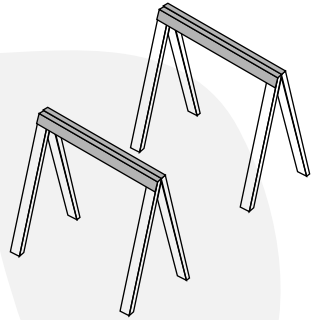

Strumenti /
Instruments