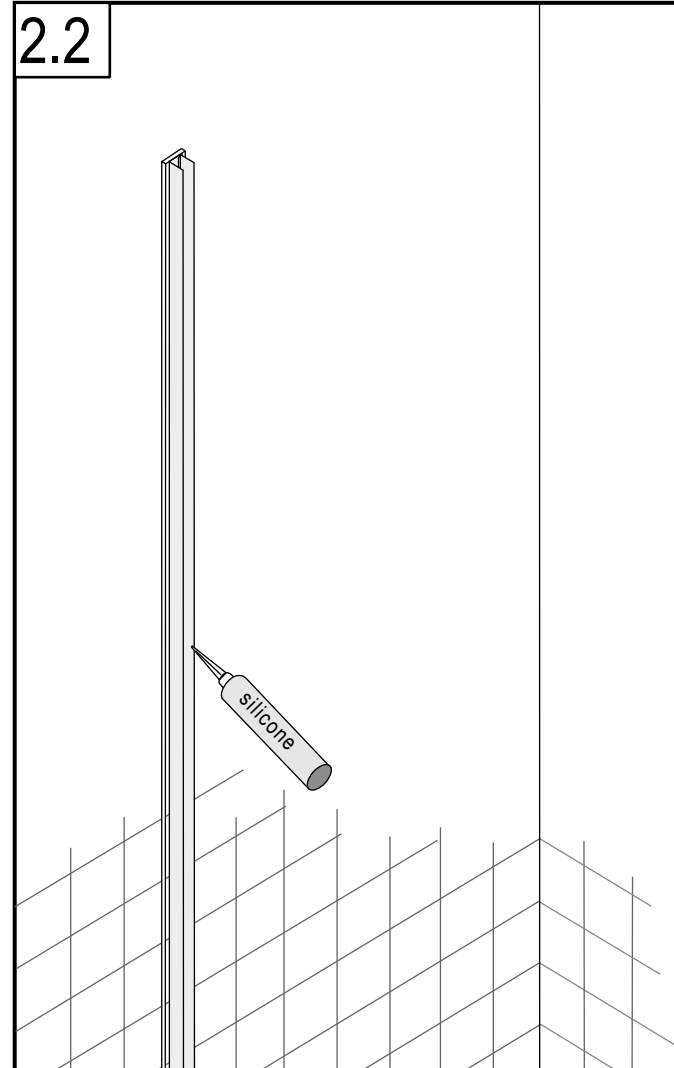

"DOCCE FLAT D" mod. XC5 - Con profili esterni per installazioni su qualsiasi tipo di piatto esistente oppure su pavimento finito / With external profiles for installation on finished floor or any type of shower tray

Soluzioni ad angolo - corner solution

Istruzioni di montaggio / Instructions for installation

agape srl A. Pilentino G. - 46037 Governolo Roncoferraro (MN)
tel. 0376250311 - www.agapedesign.it - Viviani S. Cod.10013/2.02/2010

Strumenti /
Instruments

Fianco / side panel - Esploso / pre - assembled

3.0

STOP 24 h.