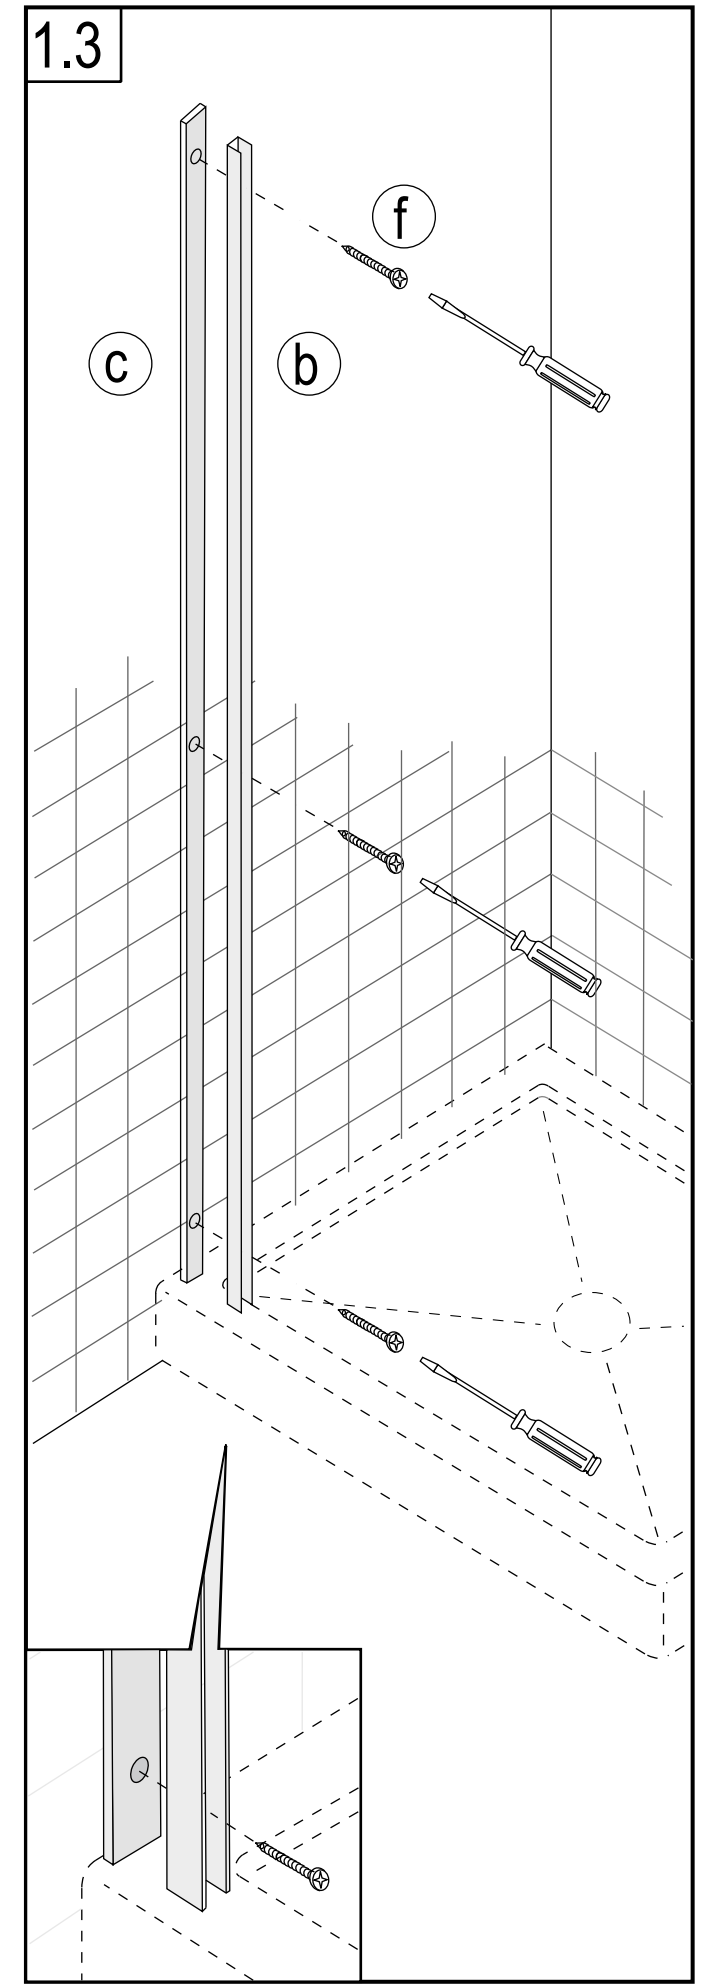

"DOCCE FLAT D" mod. XC5 - Con profili esterni per installazioni su qualsiasi tipo di piatto esistente oppure su pavimento finito / With external profiles for installation on finished floor or any type of shower tray

Soluzioni ad angolo - corner solution

Istruzioni di montaggio / Instructions for installation

agape srl A. Pilentino G. - 46037 Governolo Roncoferraro (MN)
tel. 0376250311 - www.agapedesign.it - Viviani S. Cod.10013/2.02/2010

Strumenti /
Instruments

Fianco / side panel - Esploso / pre - assembled

3.0

STOP 24 h.