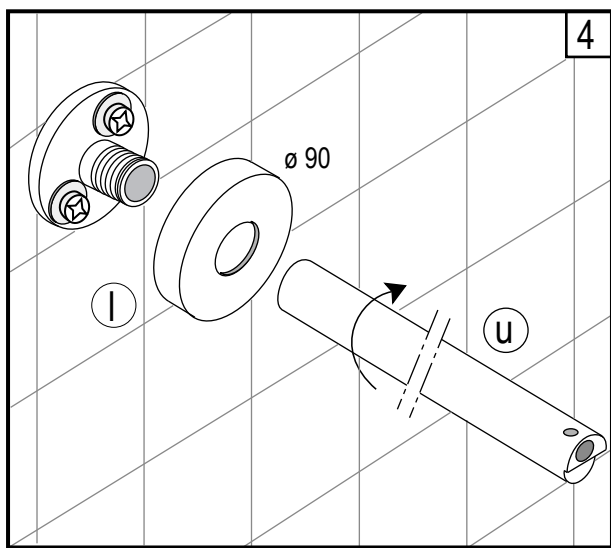

Soluzioni ad angolo - corner solution

Istruzioni di montaggio / Instructions for installation

agape srl A. Pilentino G. - 46037 Governolo Roncoferraro (MN)
tel. 0376250311 - www.agapedesign.it - Viviani S. Cod.10013/2.02/2010

Strumenti /
Instruments

Fianco / side panel - Esploso / pre - assembled

3.0

STOP 24 h.