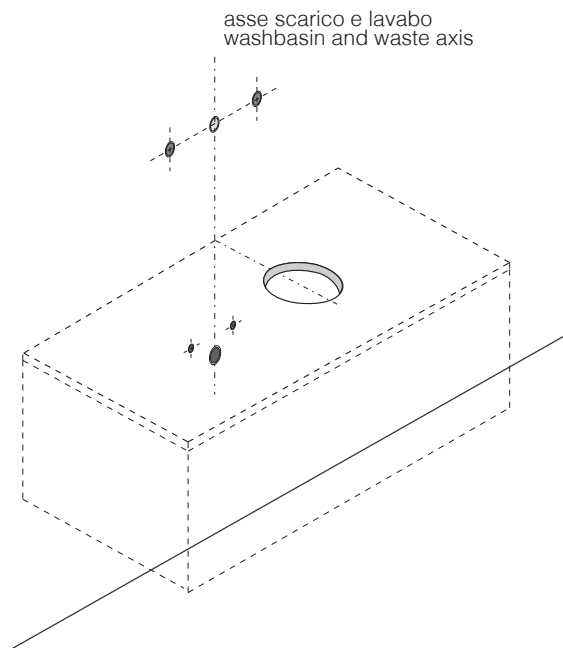

e-mail: info@agapedesign.it

www.agapedesign.it

CONTENUTO DELLA CONFEZIONE
PACKAGE CONTENTS

STRUMENTI
TOOLS

PREDISPOSIZIONE
WASHBASIN PREDISPOSITION

LAVABO INSTALLATO
WASHBASIN MOUNTED

RUBINETTO A PARETE
WALL MOUNTED TAP

1

2

Eliminare la parte non necessaria
Cut off the unnecessary part

3

Applicare un adeguato strato di silicone. Posizionare il lavabo.
Apply a suitable quantity of silicone. Place the washbasin

4

Posizionare il lavabo e montare il sifone
Position the washbasin and fit the Waste trap