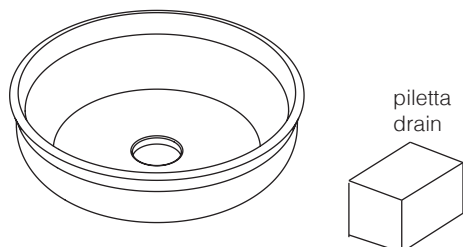

e-mail: info@agapedesign.it

www.agapedesign.it

CONTENUTO DELLA CONFEZIONE
PACKAGE CONTENTS

STRUMENTI
TOOLS

PREDISPOSIZIONE
WASHBASIN PREDISPOSITION

LAVABO INSTALLATO
WASHBASIN MOUNTED

RUBINETTO A PARETE
WALL MOUNTED TAP