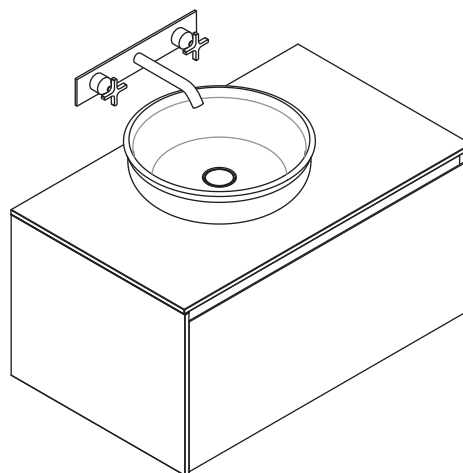

e-mail: info@agapedesign.it

www.agapedesign.it

CONTENUTO DELLA CONFEZIONE
PACKAGE CONTENTS

STRUMENTI
TOOLS

PREDISPOSIZIONE
WASHBASIN PREDISPOSITION

LAVABO INSTALLATO
WASHBASIN MOUNTED

RUBINETTO A PARETE
WALL MOUNTED TAP

1

2

Eliminare la parte non necessaria
Cut off the unnecessary part

3

Applicare un adeguato strato di silicone. Posizionare il lavabo.
Apply a suitable quantity of silicone. Place the washbasin

4

Posizionare il lavabo e montare il sifone
Position the washbasin and fit the Waste trap