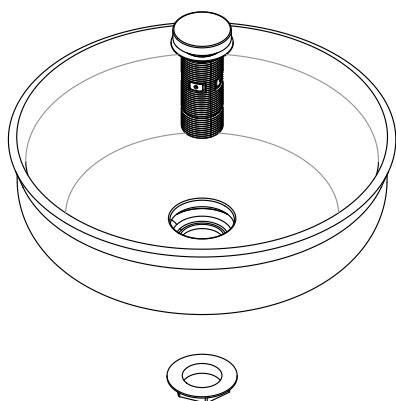

1

2

Eliminare la parte non necessaria
Cut off the unnecessary part

3

Applicare un adeguato strato di silicone. Posizionare il lavabo.
Apply a suitable quantity of silicone. Place the washbasin

4

Posizionare il lavabo e montare il sifone
Position the washbasin and fit the Waste trap

STOP 24 h.