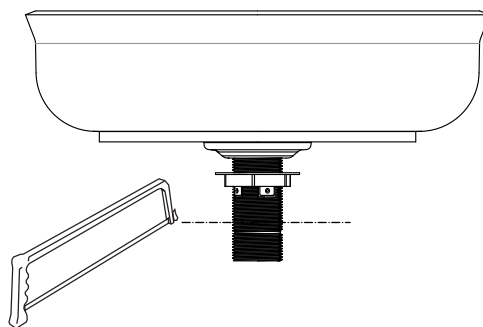

e-mail: info@agapedesign.it

www.agapedesign.it

CONTENUTO DELLA CONFEZIONE
PACKAGE CONTENTS

STRUMENTI
TOOLS

PREDISPOSIZIONE
WASHBASIN PREDISPOSITION

LAVABO INSTALLATO
WASHBASIN MOUNTED

RUBINETTO A PARETE
WALL MOUNTED TAP

1

2

Eliminare la parte non necessaria
Cut off the unnecessary part

3

Applicare un adeguato strato di silicone. Posizionare il lavabo.
Apply a suitable quantity of silicone. Place the washbasin

4

Posizionare il lavabo e montare il sifone
Position the washbasin and fit the Waste trap