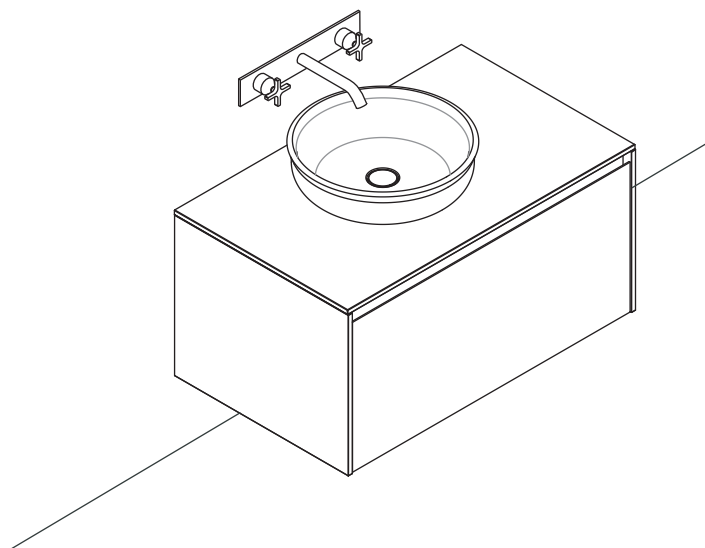

e-mail: info@agapedesign.it

www.agapedesign.it

CONTENUTO DELLA CONFEZIONE
PACKAGE CONTENTS

STRUMENTI
TOOLS

PREDISPOSIZIONE
WASHBASIN PREDISPOSITION

LAVABO INSTALLATO
WASHBASIN MOUNTED

RUBINETTO A PARETE
WALL MOUNTED TAP

1

2

Eliminare la parte non necessaria
Cut off the unnecessary part

3

Applicare un adeguato strato di silicone. Posizionare il lavabo.
Apply a suitable quantity of silicone. Place the washbasin

4

Posizionare il lavabo e montare il sifone
Position the washbasin and fit the Waste trap