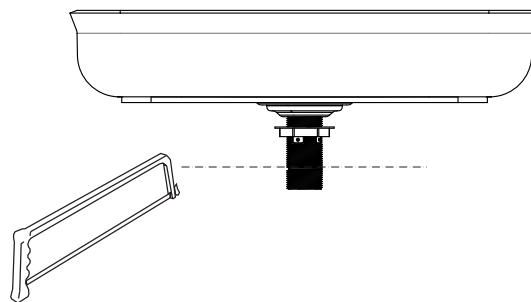

ACER0384 - UNDICI		2/3
COD. 202121	VERS. 2021227/2 -T.B	

CONTENUTO DELLA CONFEZIONE  
PACKAGE CONTENTS

STRUMENTI  
TOOLS

PREDISPOSIZIONE  
WASHBASIN PREDISPOSITION

LAVABO INSTALLATO  
WASHBASIN MOUNTED

RUBINETTO A PARETE  
WALL MOUNTED TAP

1

2

Eliminare la parte non necessaria  
Cut off the unnecessary part

3

Applicare un adeguato strato di silicone sulla superficie d'appoggio del lavabo. Posizionare il lavabo.  
Apply a suitable quantity of silicone to the countertop surface and lower the washbasin into position.