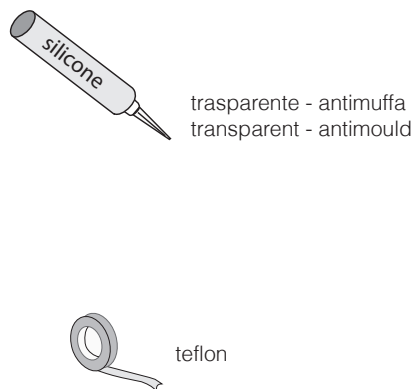

ACER0384 - UNDICI		2/3
COD. 202121	VERS. 2021227/2 -T.B	

CONTENUTO DELLA CONFEZIONE  
PACKAGE CONTENTS

STRUMENTI  
TOOLS

PREDISPOSIZIONE  
WASHBASIN PREDISPOSITION

LAVABO INSTALLATO  
WASHBASIN MOUNTED

RUBINETTO A PARETE  
WALL MOUNTED TAP