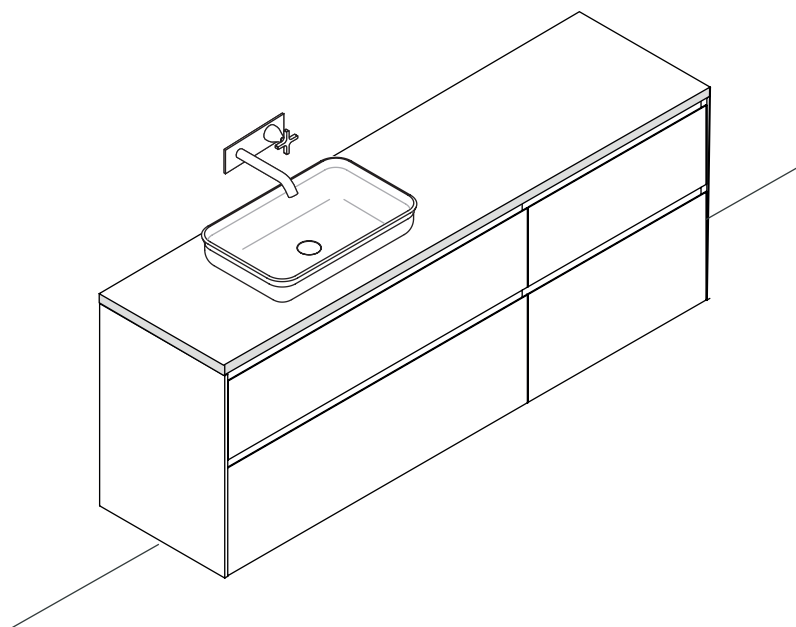

ACER0384 - UNDICI		2/3
COD. 202121	VERS. 2021227/2 -T.B	

CONTENUTO DELLA CONFEZIONE  
PACKAGE CONTENTS

STRUMENTI  
TOOLS

PREDISPOSIZIONE  
WASHBASIN PREDISPOSITION

LAVABO INSTALLATO  
WASHBASIN MOUNTED

RUBINETTO A PARETE  
WALL MOUNTED TAP

1

2

Eliminare la parte non necessaria  
Cut off the unnecessary part

3

Applicare un adeguato strato di silicone sulla superficie d'appoggio del lavabo. Posizionare il lavabo.  
Apply a suitable quantity of silicone to the countertop surface and lower the washbasin into position.