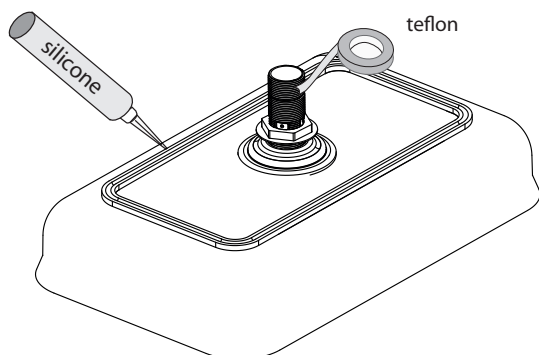

ACER0384 - UNDICI		2/3
COD. 202121	VERS. 2021227/2 -T.B	

CONTENUTO DELLA CONFEZIONE  
PACKAGE CONTENTS

STRUMENTI  
TOOLS

PREDISPOSIZIONE  
WASHBASIN PREDISPOSITION

LAVABO INSTALLATO  
WASHBASIN MOUNTED

RUBINETTO A PARETE  
WALL MOUNTED TAP

1

2

Eliminare la parte non necessaria  
Cut off the unnecessary part

3

Applicare un adeguato strato di silicone sulla superficie d'appoggio del lavabo. Posizionare il lavabo.  
Apply a suitable quantity of silicone to the countertop surface and lower the washbasin into position.

4

Posizionare il lavabo e montare il sifone  
Position the washbasin and fit the Waste trap

STOP 24 h.