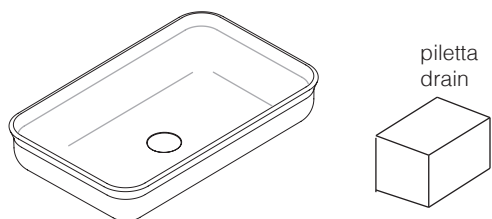

ACER0384 - UNDICI		2/3
COD. 202121	VERS. 2021227/2 -T.B	

CONTENUTO DELLA CONFEZIONE  
PACKAGE CONTENTS

STRUMENTI  
TOOLS

PREDISPOSIZIONE  
WASHBASIN PREDISPOSITION

LAVABO INSTALLATO  
WASHBASIN MOUNTED

RUBINETTO A PARETE  
WALL MOUNTED TAP