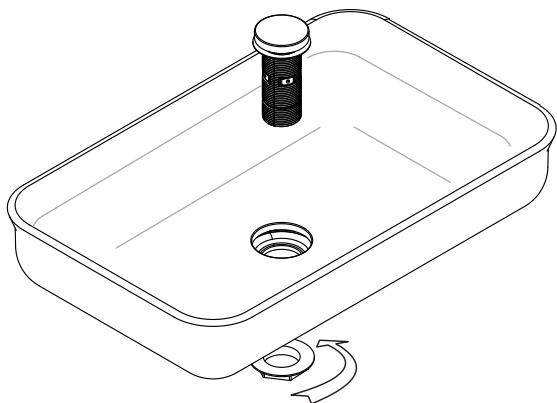

ACER0384 - UNDICI		2/3
COD. 202121	VERS. 2021227/2 -T.B	

CONTENUTO DELLA CONFEZIONE  
PACKAGE CONTENTS

STRUMENTI  
TOOLS

PREDISPOSIZIONE  
WASHBASIN PREDISPOSITION

LAVABO INSTALLATO  
WASHBASIN MOUNTED

RUBINETTO A PARETE  
WALL MOUNTED TAP

1

2

Eliminare la parte non necessaria  
Cut off the unnecessary part

3

Applicare un adeguato strato di silicone sulla superficie d'appoggio del lavabo. Posizionare il lavabo.  
Apply a suitable quantity of silicone to the countertop surface and lower the washbasin into position.