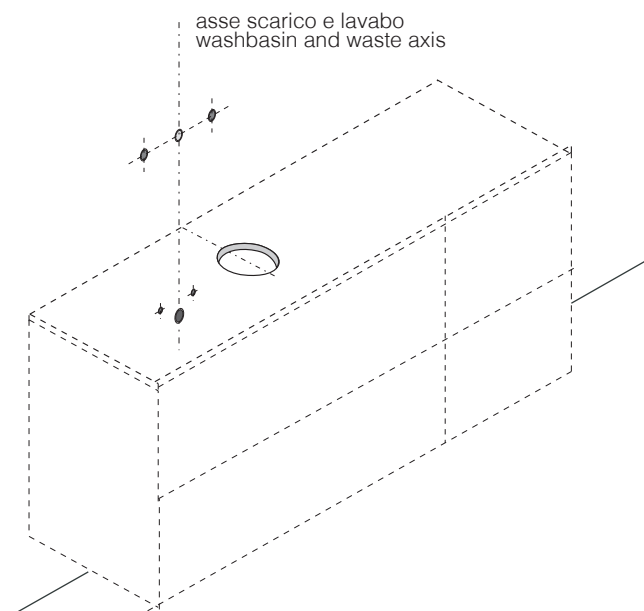

	Lavabo / Washbasin
	Undici
	ACER0384
	<p>Lavabo d'appoggio in Solid surface®</p> <p>Solid surface® over top washbasin</p>

ACER0384 - UNDICI		2/3
COD. 202121	VERS. 2021227/2 -T.B	

CONTENUTO DELLA CONFEZIONE  
PACKAGE CONTENTS

STRUMENTI  
TOOLS

PREDISPOSIZIONE  
WASHBASIN PREDISPOSITION

LAVABO INSTALLATO  
WASHBASIN MOUNTED

RUBINETTO A PARETE  
WALL MOUNTED TAP

1

2

Eliminare la parte non necessaria  
Cut off the unnecessary part

3

Applicare un adeguato strato di silicone sulla superficie d'appoggio del lavabo. Posizionare il lavabo.  
Apply a suitable quantity of silicone to the countertop surface and lower the washbasin into position.