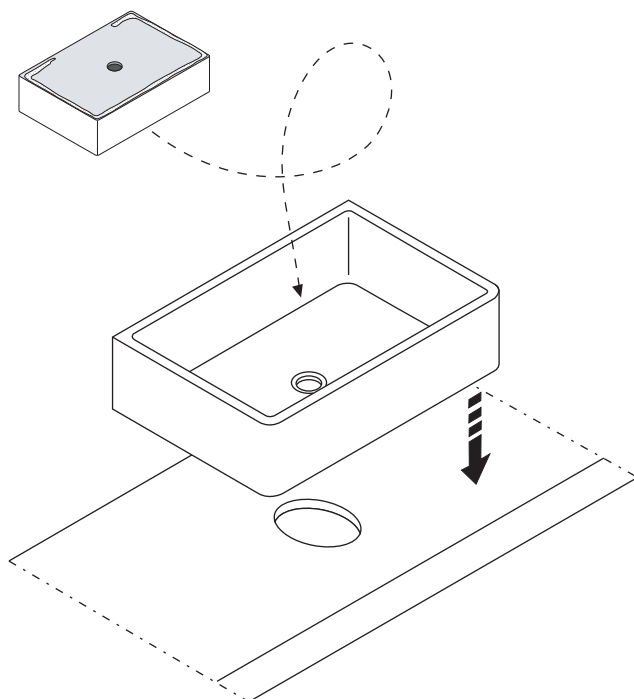

1

2

Applicare un adeguato strato di silicone sulla superficie d'appoggio del lavabo. Posizionare il lavabo.
Apply a suitable quantity of silicone to the countertop surface and lower the washbasin into position.

3

4

STOP 24 h.