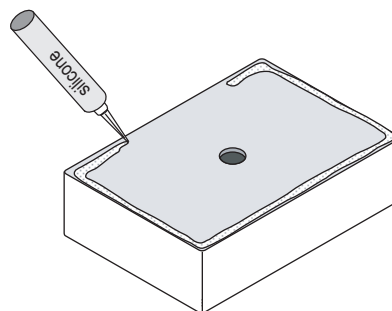

**RUBINETTO DA PIANO
TOP MOUNTED TAP**

1

2

Applicare un adeguato strato di silicone sulla superficie d'appoggio del lavabo. Posizionare il lavabo.
Apply a suitable quantity of silicone to the countertop surface and lower the washbasin into position.