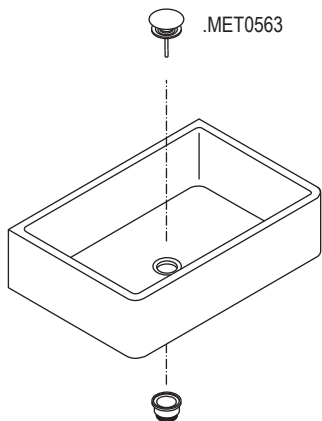

**STRUMENTI
TOOLS**

trasparente - antimuffa
transparent - antimould

nastro adesivo di carta.
masking tape.

**PREDISPOSIZIONE
WASHBASIN PREDISPOSITION**

**LAVABO INSTALLATO
WASHBASIN MOUNTED**

**RUBINETTO A PARETE
WALL MOUNTED TAP**

**RUBINETTO DA PIANO
TOP MOUNTED TAP**

1

2

Applicare un adeguato strato di silicone sulla superficie d'appoggio del lavabo. Posizionare il lavabo.
Apply a suitable quantity of silicone to the countertop surface and lower the washbasin into position.