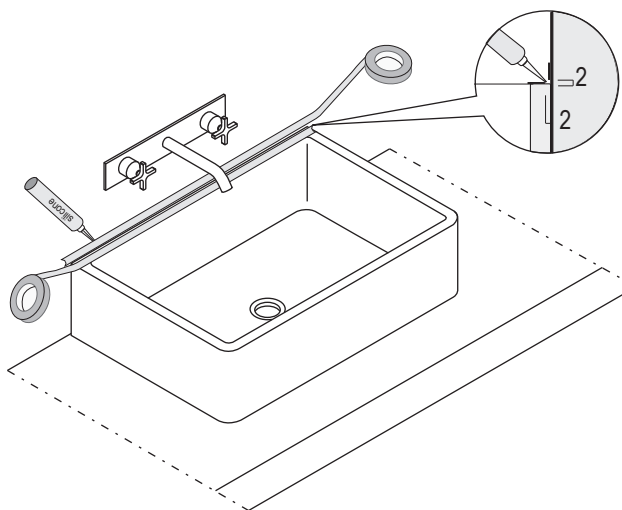

1

2

Applicare un adeguato strato di silicone sulla superficie d'appoggio del lavabo. Posizionare il lavabo.
Apply a suitable quantity of silicone to the countertop surface and lower the washbasin into position.

3

4

STOP 24 h.