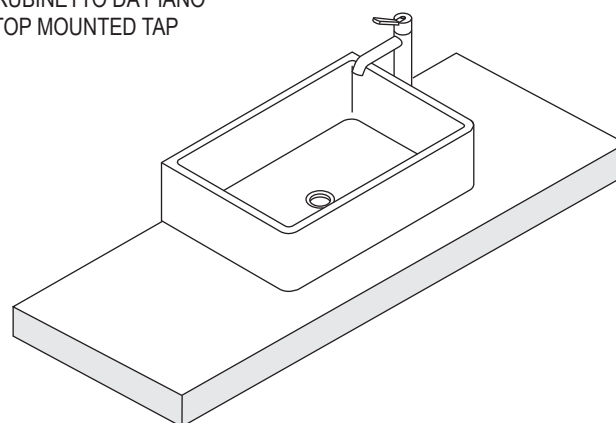

**STRUMENTI
TOOLS**

trasparente - antimuffa
transparent - antimould

nastro adesivo di carta.
masking tape.

**PREDISPOSIZIONE
WASHBASIN PREDISPOSITION**

**LAVABO INSTALLATO
WASHBASIN MOUNTED**

**RUBINETTO A PARETE
WALL MOUNTED TAP**

**RUBINETTO DA PIANO
TOP MOUNTED TAP**

1

2

Applicare un adeguato strato di silicone sulla superficie d'appoggio del lavabo. Posizionare il lavabo.
Apply a suitable quantity of silicone to the countertop surface and lower the washbasin into position.