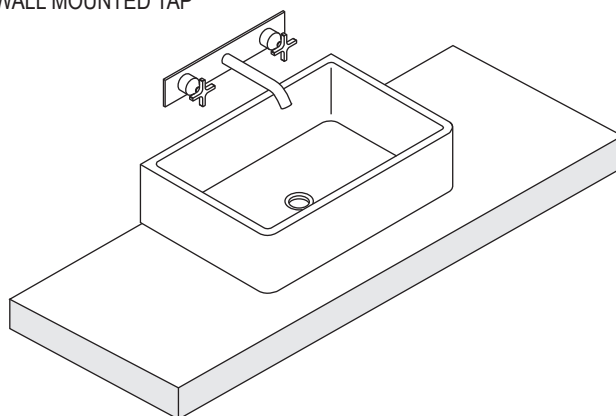

**STRUMENTI
TOOLS**

trasparente - antimuffa
transparent - antimould

nastro adesivo di carta.
masking tape.

**PREDISPOSIZIONE
WASHBASIN PREDISPOSITION**

**LAVABO INSTALLATO
WASHBASIN MOUNTED**

**RUBINETTO A PARETE
WALL MOUNTED TAP**

**RUBINETTO DA PIANO
TOP MOUNTED TAP**

1

2

Applicare un adeguato strato di silicone sulla superficie d'appoggio del lavabo. Posizionare il lavabo.
Apply a suitable quantity of silicone to the countertop surface and lower the washbasin into position.