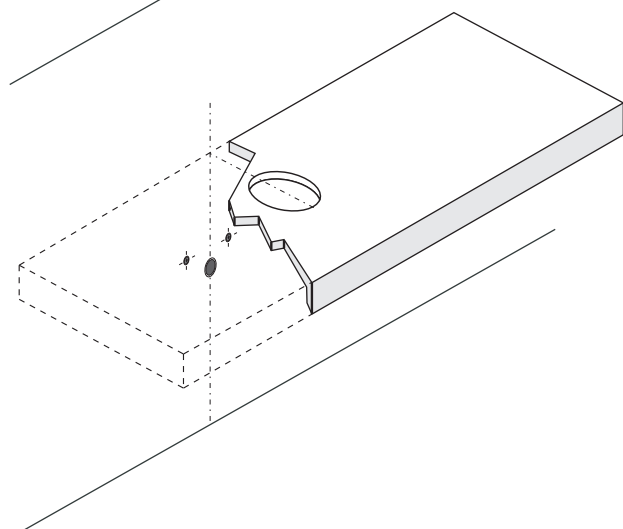

**STRUMENTI
TOOLS**

trasparente - antimuffa
transparent - antimould

nastro adesivo di carta.
masking tape.

**PREDISPOSIZIONE
WASHBASIN PREDISPOSITION**

**LAVABO INSTALLATO
WASHBASIN MOUNTED**

**RUBINETTO A PARETE
WALL MOUNTED TAP**

**RUBINETTO DA PIANO
TOP MOUNTED TAP**

1

2

Applicare un adeguato strato di silicone sulla superficie d'appoggio del lavabo. Posizionare il lavabo.
Apply a suitable quantity of silicone to the countertop surface and lower the washbasin into position.