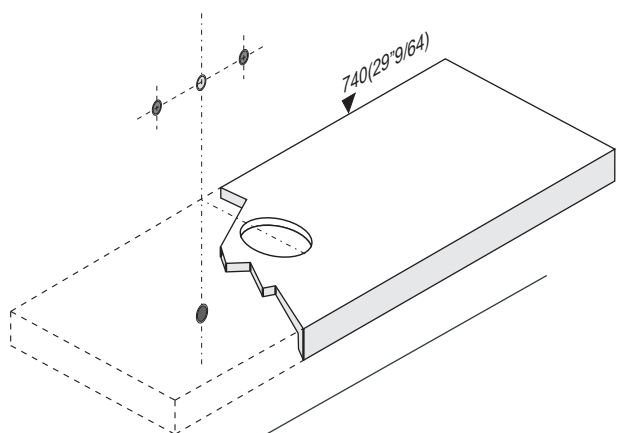

**STRUMENTI
TOOLS**

trasparente - antimuffa
transparent - antimould

nastro adesivo di carta.
masking tape.

**PREDISPOSIZIONE
WASHBASIN PREDISPOSITION**

**LAVABO INSTALLATO
WASHBASIN MOUNTED**

**RUBINETTO A PARETE
WALL MOUNTED TAP**

**RUBINETTO DA PIANO
TOP MOUNTED TAP**

1

2

Applicare un adeguato strato di silicone sulla superficie d'appoggio del lavabo. Posizionare il lavabo.
Apply a suitable quantity of silicone to the countertop surface and lower the washbasin into position.