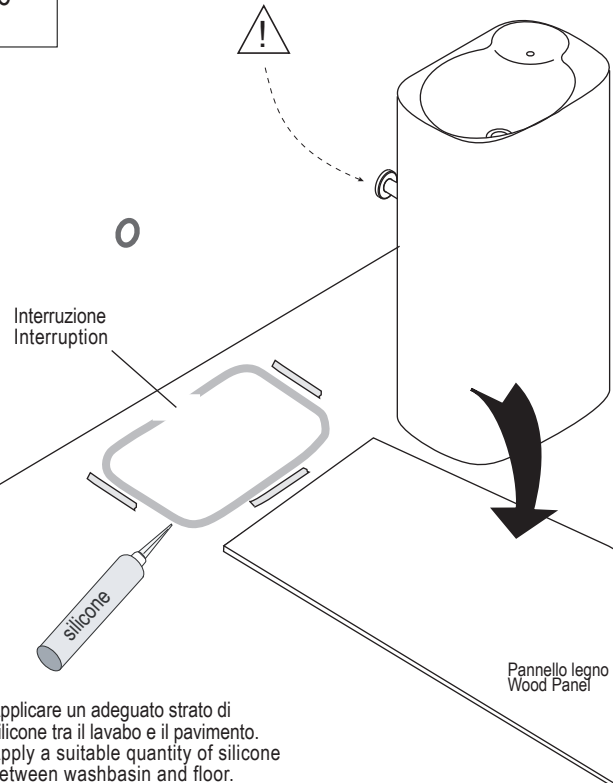

e-mail: info@agapedesign.it

www.agapedesign.it

CONTENUTO DELLA CONFEZIONE
PACKAGE CONTENTS

Dima/Template

STRUMENTI
TOOLS

Pannello legno
Wood Panel

500x1000x10

trasparente - antimuffa
transparent - antimould

nastro adesivo di carta.
masking tape.

PREDISPOSIZIONE
WASHBASIN PREDISPOSITION

LAVABO INSTALLATO
WASHBASIN MOUNTED

RUBINETTO A PARETE
WALL MOUNTED TAP

5

Applicare il rubinetto con i componenti per l'adduzione.
Install the tap with adduction pipes.

6

SE SERVE TAGLIARE LA PARTE IN ECCESSO
IF NECESSARY CUT THE PIPE TO LENGTH

7

8