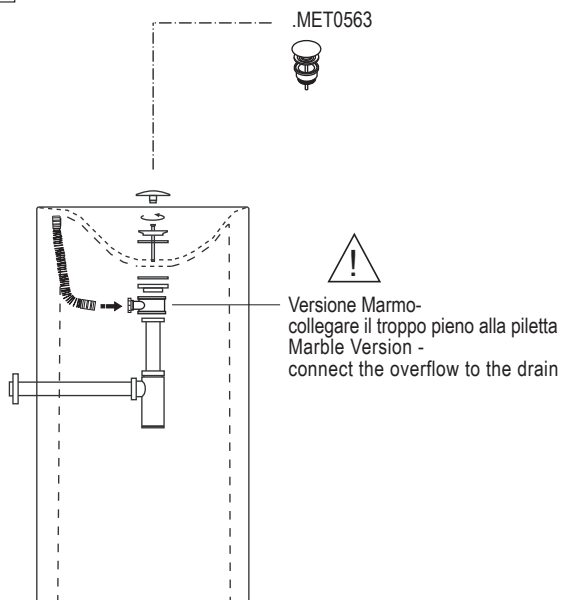

nastro adesivo di carta.
masking tape.

PREDISPOSIZIONE
WASHBASIN PREDISPOSITION

LAVABO INSTALLATO
WASHBASIN MOUNTED

RUBINETTO A PARETE
WALL MOUNTED TAP

5

Applicare il rubinetto con i componenti per l'adduzione.
Install the tap with adduction pipes.

6

SE SERVE TAGLIARE LA PARTE IN ECCESSO
IF NECESSARY CUT THE PIPE TO LENGTH

7

8