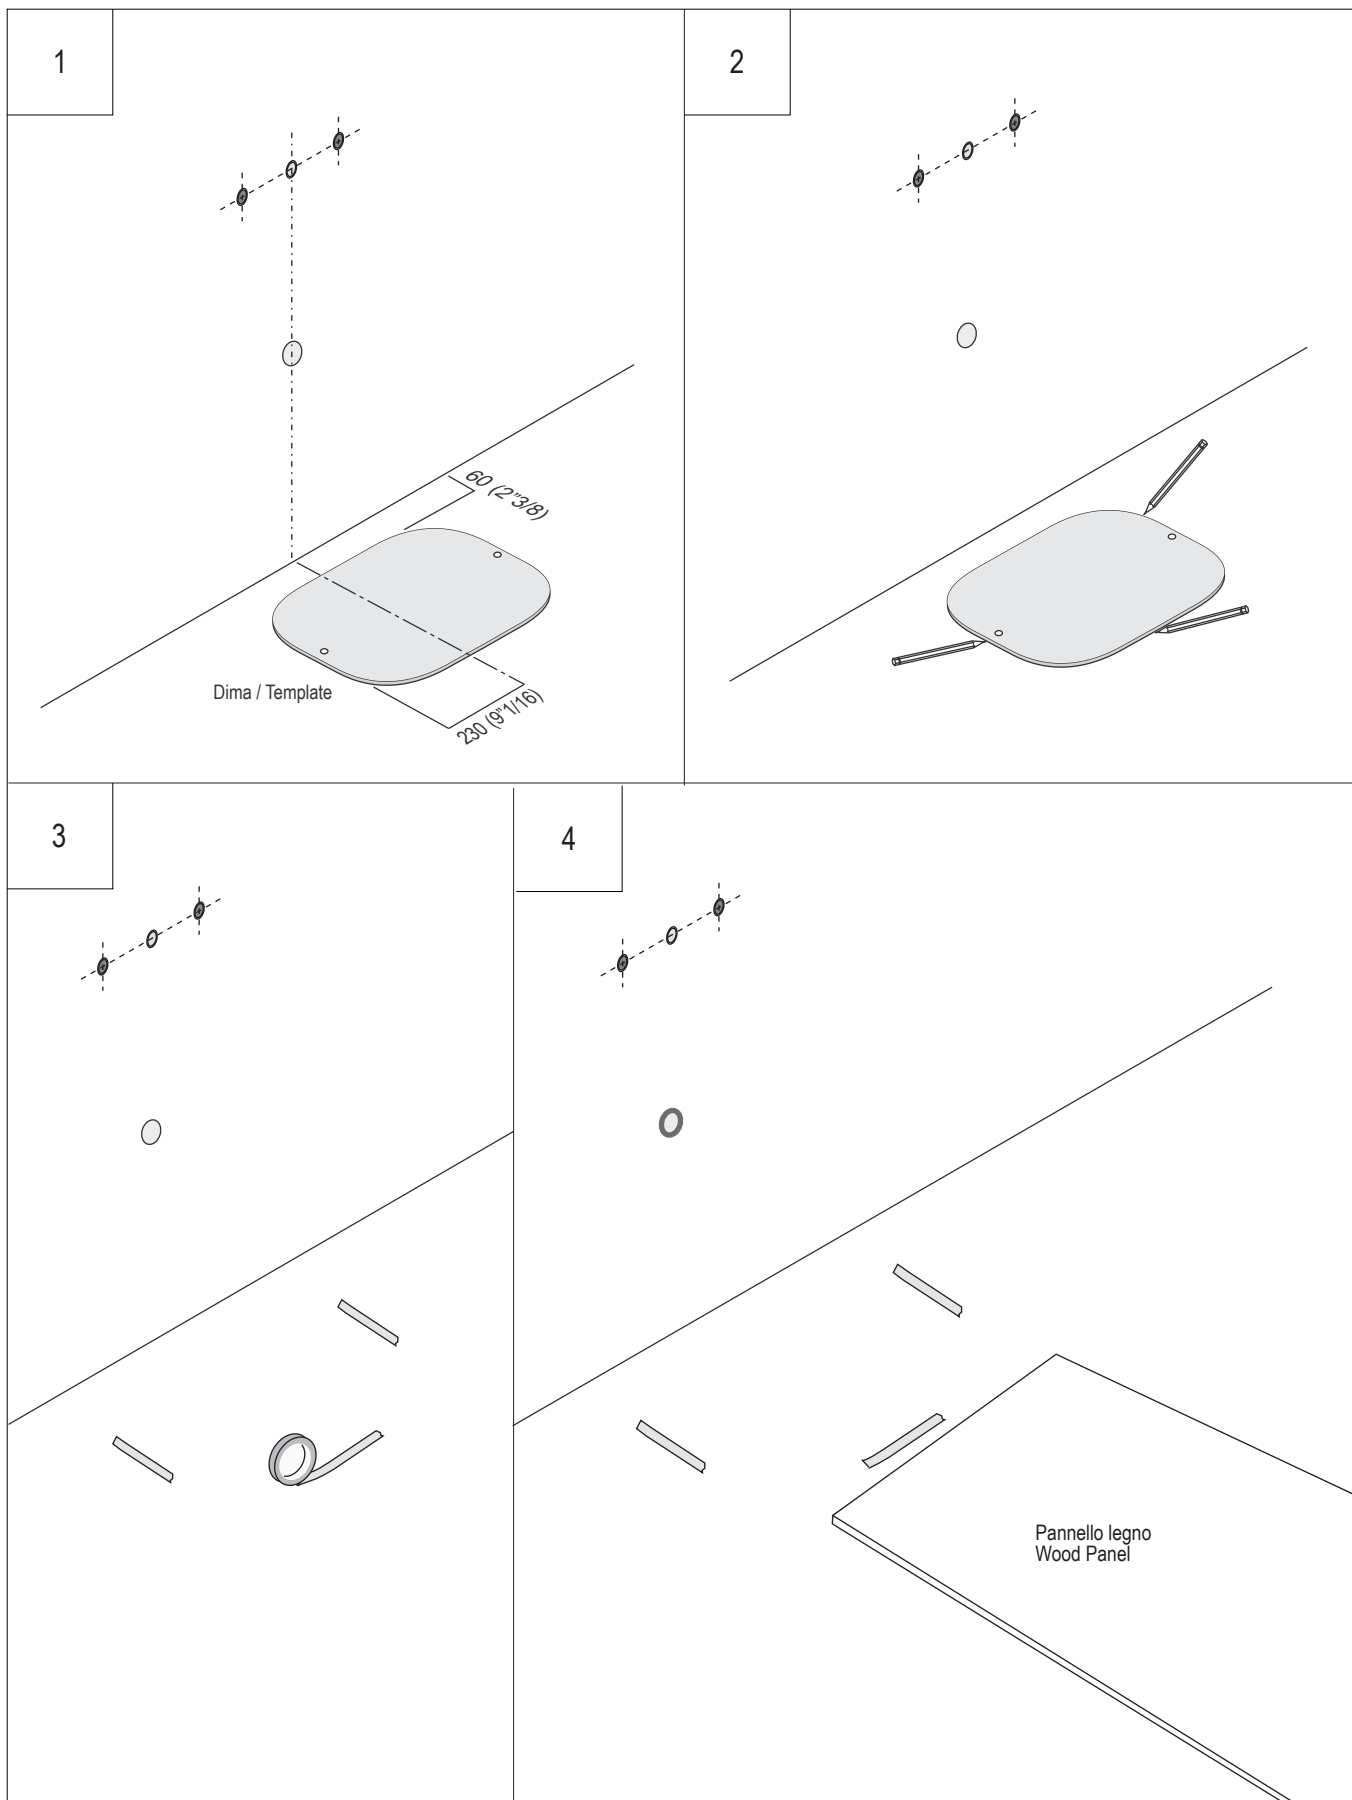

nastro adesivo di carta.
masking tape.

PREDISPOSIZIONE
WASHBASIN PREDISPOSITION

LAVABO INSTALLATO
WASHBASIN MOUNTED

RUBINETTO A PARETE
WALL MOUNTED TAP

5

Applicare il rubinetto con i componenti per l'adduzione.
Install the tap with adduction pipes.