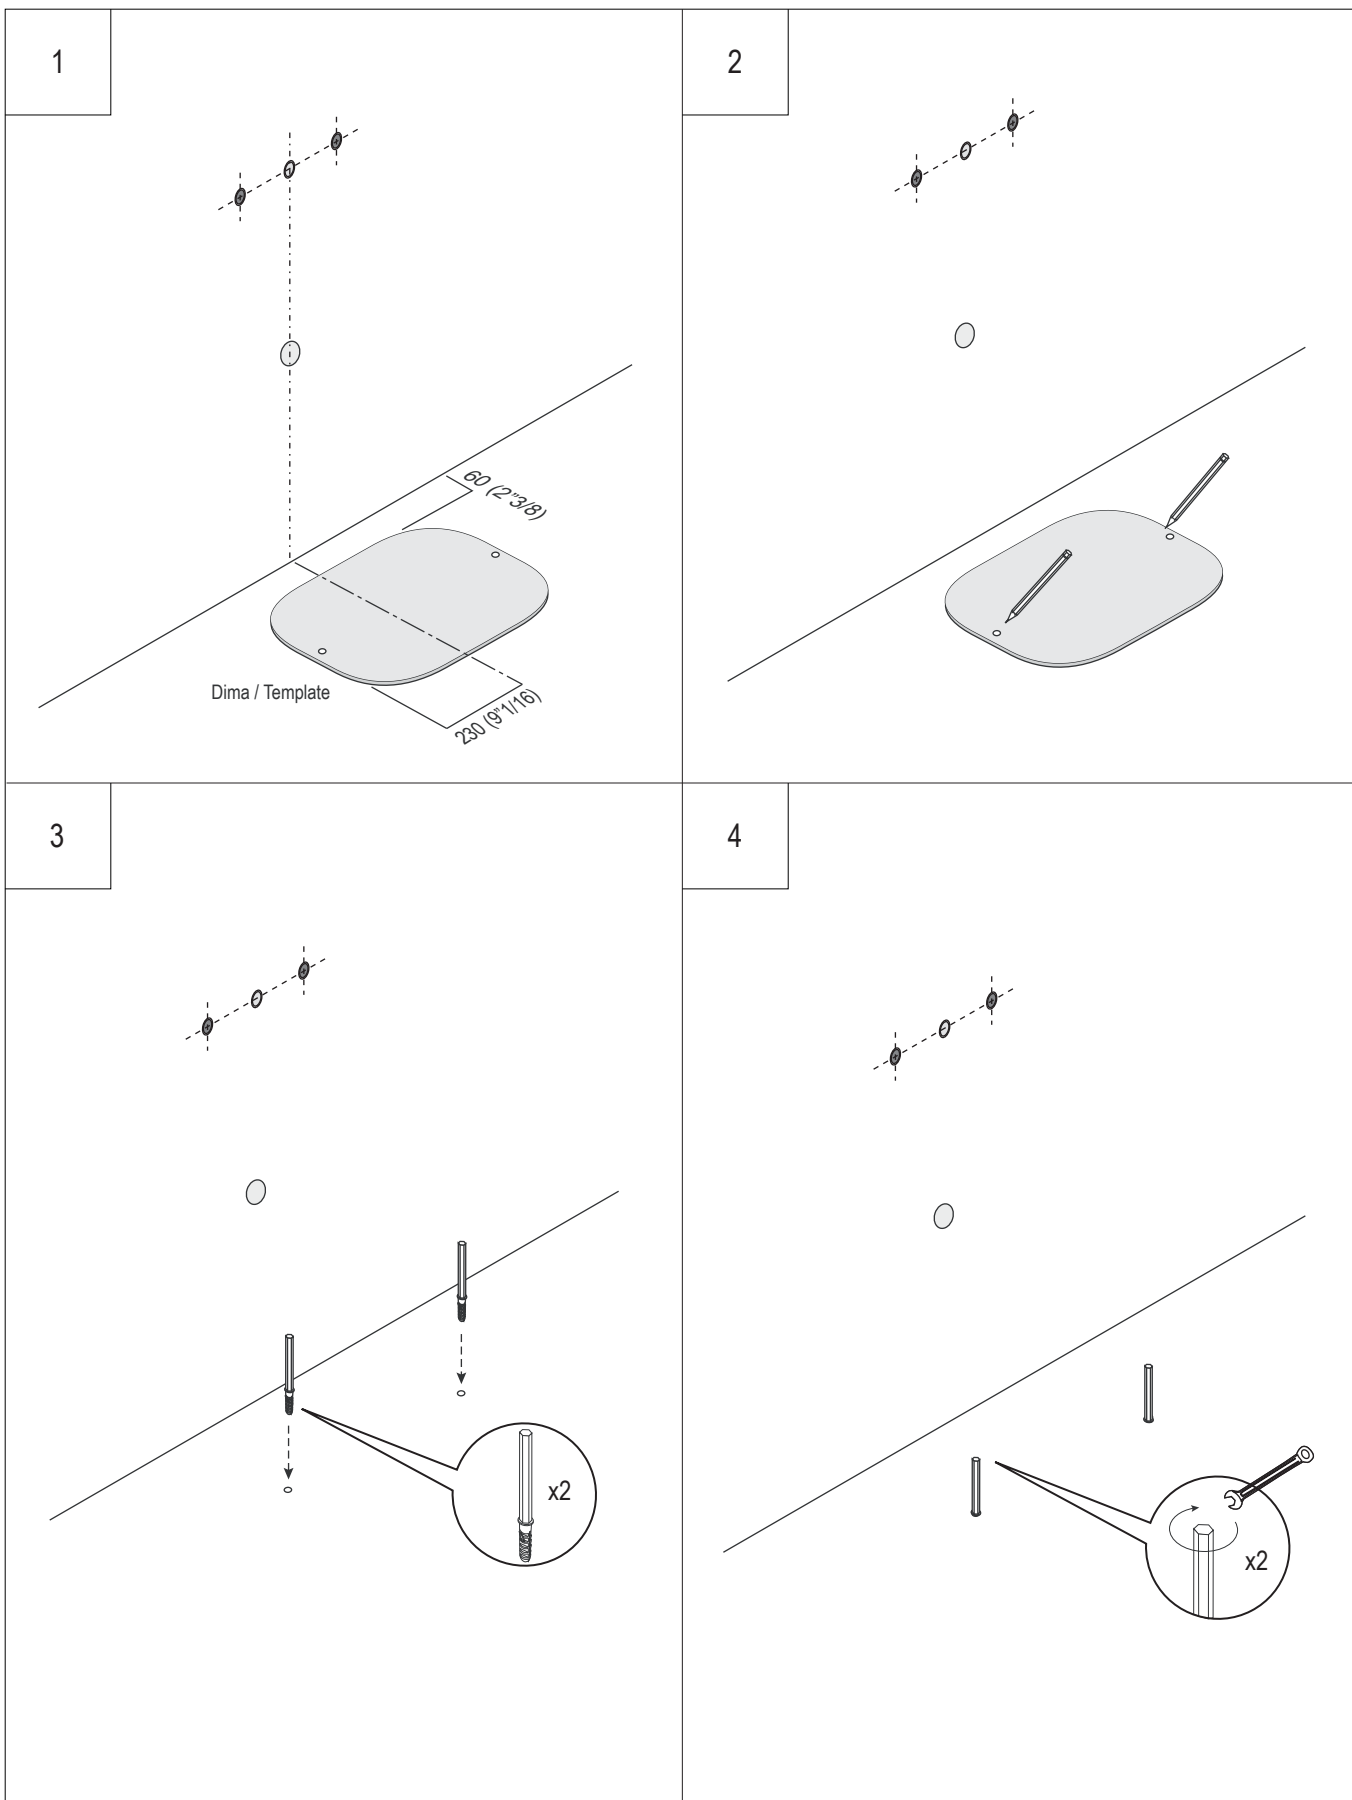

PREDISPOSIZIONE
WASHBASIN PREDISPOSITION

LAVABO INSTALLATO
WASHBASIN MOUNTED

RUBINETTO A PARETE
WALL MOUNTED TAP

5

Applicare il rubinetto con i componenti per l'adduzione.
Install the tap with adduction pipes.