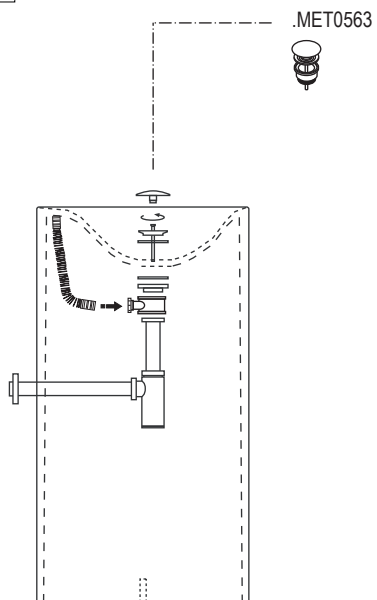

e-mail: info@agapedesign.it

www.agapedesign.it

CONTENUTO DELLA CONFEZIONE
PACKAGE CONTENTS

Dima/Template

n. 2 fissaggi lavabo/
fixing washbasin

STRUMENTI
TOOLS

ø 9 (3/8")

trasparente - antimuffa
transparent - antimould

PREDISPOSIZIONE
WASHBASIN PREDISPOSITION

LAVABO INSTALLATO
WASHBASIN MOUNTED

RUBINETTO A PARETE
WALL MOUNTED TAP

5

Applicare il rubinetto con i componenti per l'adduzione.
Install the tap with adduction pipes.

6

SE SERVE TAGLIARE LA PARTE IN ECCESSO
IF NECESSARY CUT THE PIPE TO LENGHT

7

Applicare un adeguato strato di silicone tra il lavabo e il pavimento.
Apply a suitable quantity of silicone between washbasin and floor.