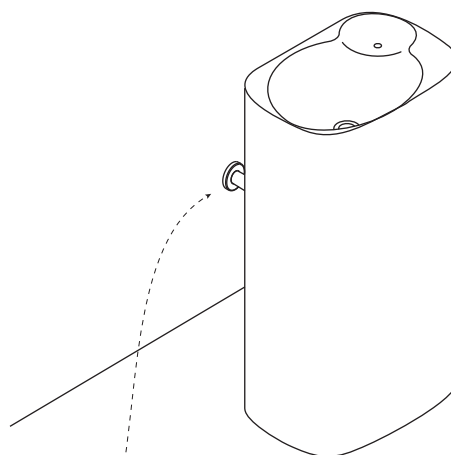

PREDISPOSIZIONE
WASHBASIN PREDISPOSITION

LAVABO INSTALLATO
WASHBASIN MOUNTED

RUBINETTO A PARETE
WALL MOUNTED TAP

5

Applicare il rubinetto con i componenti per l'adduzione.
Install the tap with adduction pipes.

6

SE SERVE TAGLIARE LA PARTE IN ECCESSO
IF NECESSARY CUT THE PIPE TO LENGHT

7

Applicare un adeguato strato di silicone tra il lavabo e il pavimento.
Apply a suitable quantity of silicone between washbasin and floor.