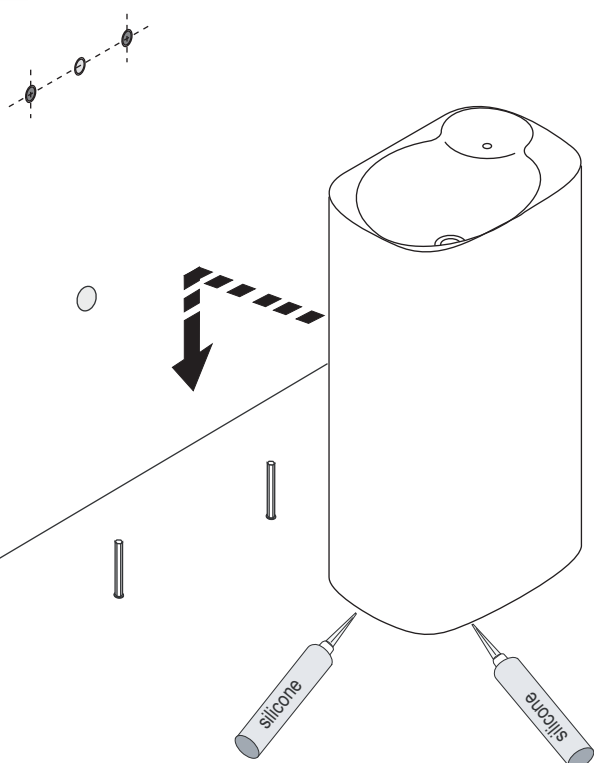

PREDISPOSIZIONE
WASHBASIN PREDISPOSITION

LAVABO INSTALLATO
WASHBASIN MOUNTED

RUBINETTO A PARETE
WALL MOUNTED TAP

5

Applicare il rubinetto con i componenti per l'adduzione.
Install the tap with adduction pipes.

6

SE SERVE TAGLIARE LA PARTE IN ECCESSO
IF NECESSARY CUT THE PIPE TO LENGHT

7

Applicare un adeguato strato di silicone tra il lavabo e il pavimento.
Apply a suitable quantity of silicone between washbasin and floor.