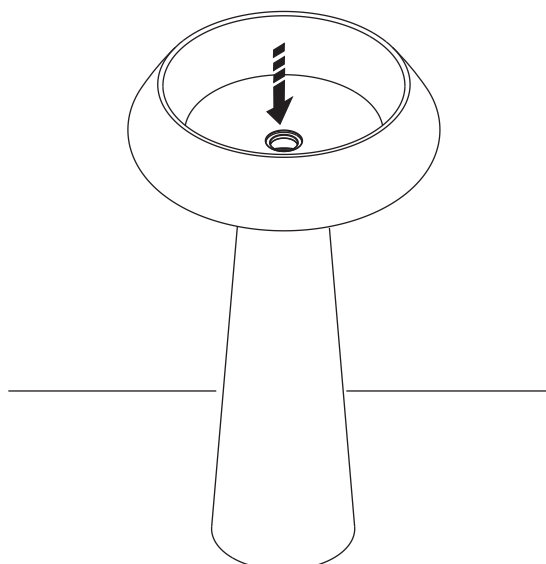

11

Avvitare piletta
Screw the waste