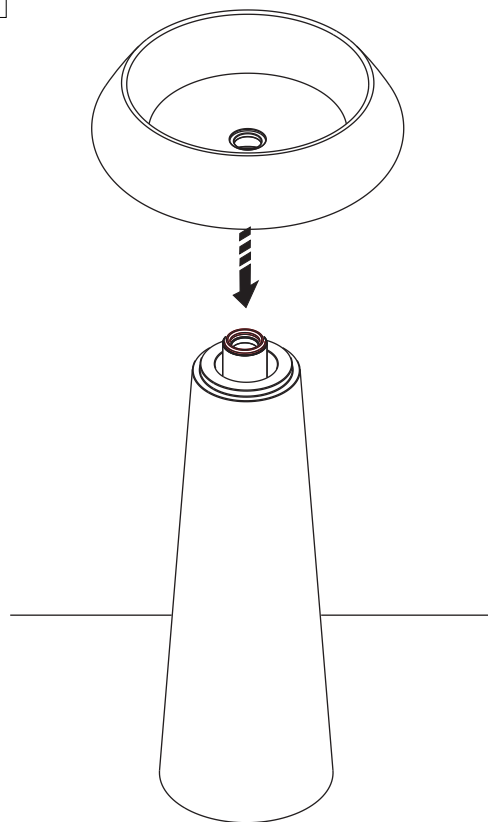

PREDISPOSIZIONE
WASHBASIN PREDISPOSITION

LAVABO INSTALLATO
WASHBASIN MOUNTED

RUBINETTO A PARETE
WALL MOUNTED TAP

RUBINETTO A PAVIMENTO
FLOOR MOUNTED TAP

<p>1</p> <p>ø 470 (18"1/2) lavabo/wasbasin</p> <p>ø 250 (9"13/16) colonna/column</p> <p>X4</p>	<p>2</p> <p>X4</p> <p>ø 8 (5/16")</p>
<p>3</p> <p>silicone</p> <p>!</p> <p>(B)</p> <p>(C)</p> <p>X4</p>	<p>4</p> <p>Per pavimenti con Moquette o su tappeti i feltri adesivi (F) non vanno applicati With carpet or carpet floors, adhesive felts (F) should not be applied</p> <p>F</p>

5

Avvitare sifone e sotto-piletta
Screw waste and counter waste

6

Infilare sifone senza spingerlo fino in fondo
Insert the waste trap without pushing it too much in depth

7

8

* N.B.: controllare che fra sottopiletta e colonna ci siano almeno 50mm.
control that the space between counter waste and column is at least 1"15/16

9

Applicare un adeguato strato di silicone sulla superficie d'appoggio del lavabo
Apply a suitable quantity of silicone to the countertop surface.

10

Appoggiare il lavabo sulla colonna
Place the washbasin on the columnn