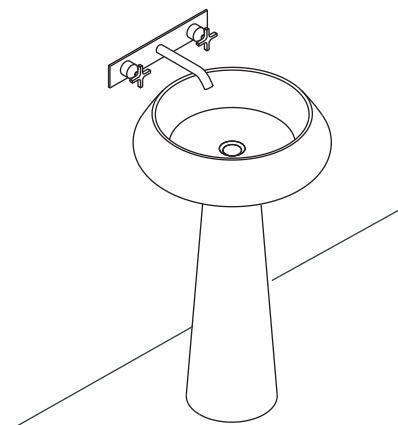

	Lavabo / Washbasin
	BJHON2 - OUTDOOR
	ACER1082EFPG
	Lavabo indipendente in Petit Granit scarico a pavimento Independent washbasin in Petit Granit, for floor drainage

MANUTENZIONE

Per la normale pulizia si consiglia di utilizzare detersivi di uso comune.

PREDISPOSIZIONE
WASHBASIN PREDISPOSITION

LAVABO INSTALLATO
WASHBASIN MOUNTED

RUBINETTO A PARETE
WALL MOUNTED TAP

RUBINETTO A PAVIMENTO
FLOOR MOUNTED TAP

<p>1</p> <p>ø 470 (18"1/2) lavabo/wasbasin</p> <p>ø 250 (9"13/16) colonna/column</p> <p>X4</p>	<p>2</p> <p>X4</p> <p>ø 8 (5/16")</p>
<p>3</p> <p>silicone</p> <p>!</p> <p>(B)</p> <p>(C)</p> <p>X4</p>	<p>4</p> <p>Per pavimenti con Moquette o su tappeti i feltri adesivi (F) non vanno applicati With carpet or carpet floors, adhesive felts (F) should not be applied</p> <p>F</p>

5

Avvitare sifone e sotto-piletta
Screw waste and counter waste

6

Infilare sifone senza spingerlo fino in fondo
Insert the waste trap without pushing it too much in depth

7

8

* N.B.: controllare che fra sottopiletta e colonna ci siano almeno 50mm.
control that the space between counter waste and column is at least 1"15/16

9

Applicare un adeguato strato di silicone sulla superficie d'appoggio del lavabo
Apply a suitable quantity of silicone to the countertop surface.

10

Appoggiare il lavabo sulla colonna
Place the washbasin on the columnn