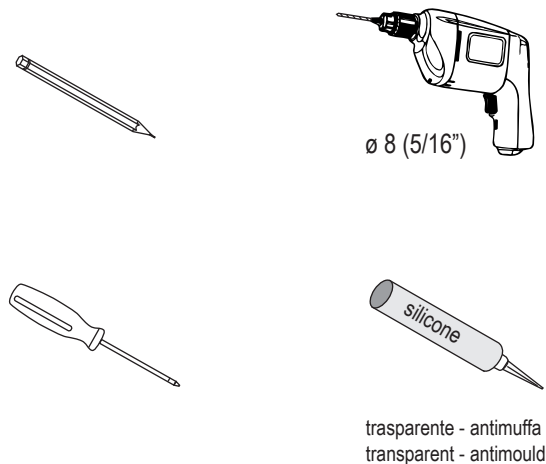

PREDISPOSIZIONE
WASHBASIN PREDISPOSITION

LAVABO INSTALLATO
WASHBASIN MOUNTED

RUBINETTO A PARETE
WALL MOUNTED TAP

RUBINETTO A PAVIMENTO
FLOOR MOUNTED TAP

<p>1</p> <p>ø 470 (18"1/2) lavabo/wasbasin</p> <p>ø 250 (9"13/16) colonna/column</p> <p>X4</p>	<p>2</p> <p>X4</p> <p>ø 8 (5/16")</p>
<p>3</p> <p>silicone</p> <p>!</p> <p>(B)</p> <p>(C)</p> <p>X4</p>	<p>4</p> <p>Per pavimenti con Moquette o su tappeti i feltri adesivi (F) non vanno applicati With carpet or carpet floors, adhesive felts (F) should not be applied</p> <p>F</p>