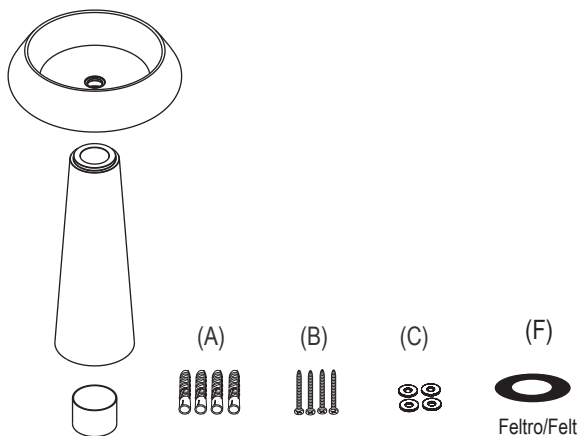

CONTENUTO DELLA CONFEZIONE
PACKAGE CONTENTS