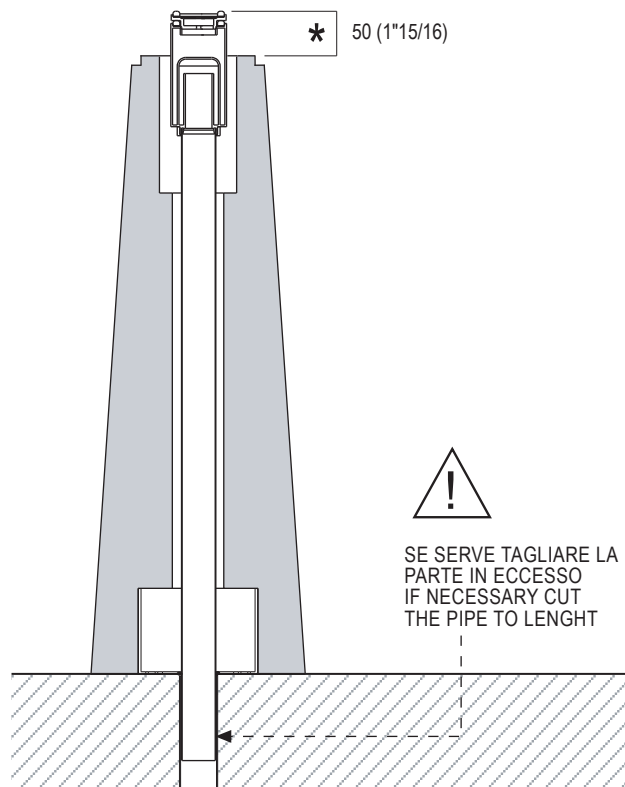

PREDISPOSIZIONE
WASHBASIN PREDISPOSITION

LAVABO INSTALLATO
WASHBASIN MOUNTED

RUBINETTO A PARETE
WALL MOUNTED TAP

RUBINETTO A PAVIMENTO
FLOOR MOUNTED TAP

<p>1</p> <p>ø 470 (18"1/2) lavabo/wasbasin</p> <p>ø 250 (9"13/16) colonna/column</p> <p>X4</p>	<p>2</p> <p>X4</p> <p>ø 8 (5/16")</p>
<p>3</p> <p>silicone</p> <p>!</p> <p>(B)</p> <p>(C)</p> <p>X4</p>	<p>4</p> <p>Per pavimenti con Moquette o su tappeti i feltri adesivi (F) non vanno applicati With carpet or carpet floors, adhesive felts (F) should not be applied</p> <p>F</p>

5

Avvitare sifone e sotto-piletta
Screw waste and counter waste

6

Infilare sifone senza spingerlo fino in fondo
Insert the waste trap without pushing it too much in depth

7

8

* N.B.: controllare che fra sottopiletta e colonna ci siano almeno 50mm.
control that the space between counter waste and column is at least 1"15/16

9

Applicare un adeguato strato di silicone sulla superficie d'appoggio del lavabo
Apply a suitable quantity of silicone to the countertop surface.

10

Appoggiare il lavabo sulla colonna
Place the washbasin on the columnn