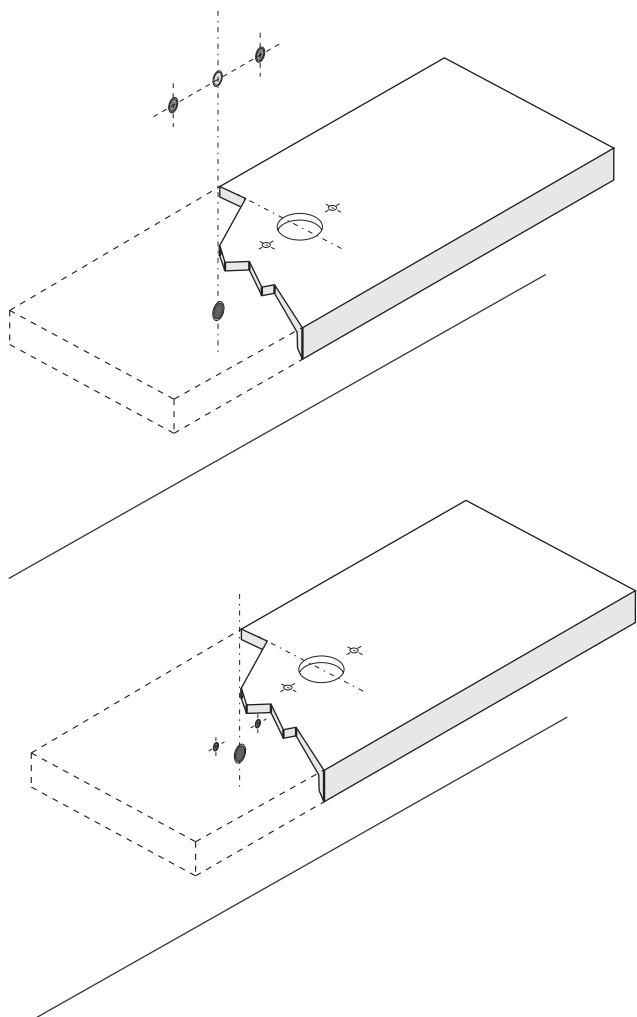

trasparente - antimuffa
transparent - antimould

PREDISPOSIZIONE
WASHBASIN PREDISPOSITION

LAVABO INSTALLATO
WASHBASIN MOUNTED

RUBINETTO A PARETE
WALL MOUNTED TAP

RUBINETTO DA PIANO
TOP MOUNTED TAP

1

2

Applicare un adeguato strato di silicone sulla superficie d'appoggio del lavabo. Posizionare il lavabo.
Apply a suitable quantity of silicone to the countertop surface and lower the washbasin into position.