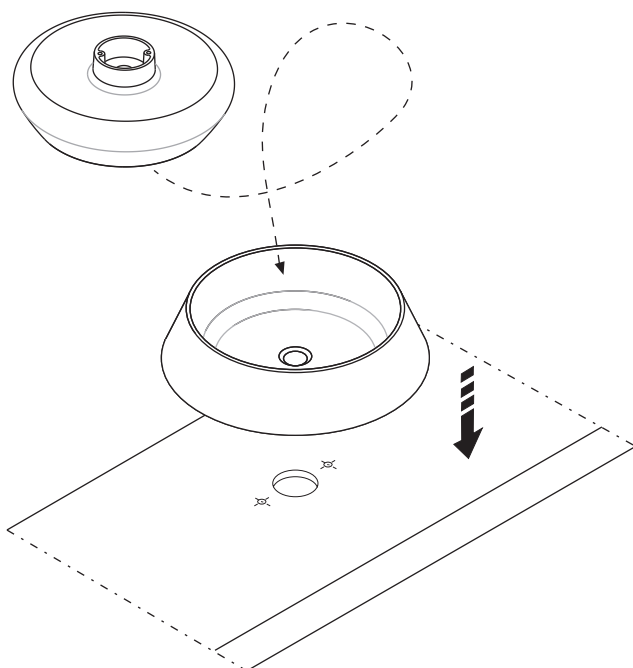

1

2

Applicare un adeguato strato di silicone sulla superficie d'appoggio del lavabo. Posizionare il lavabo.
Apply a suitable quantity of silicone to the countertop surface and lower the washbasin into position.

3

4

STOP 24 h.