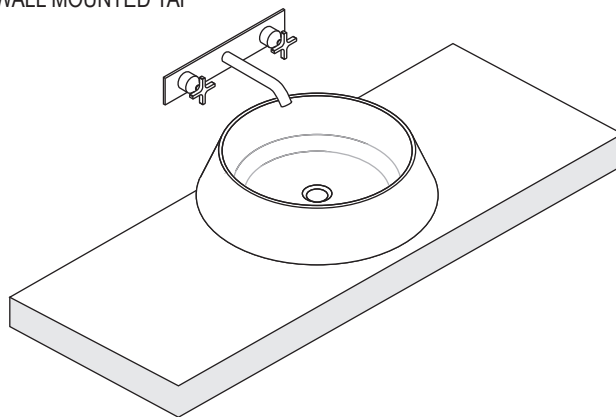

trasparente - antimuffa
transparent - antimould

PREDISPOSIZIONE
WASHBASIN PREDISPOSITION

LAVABO INSTALLATO
WASHBASIN MOUNTED

RUBINETTO A PARETE
WALL MOUNTED TAP

RUBINETTO DA PIANO
TOP MOUNTED TAP

1

2

Applicare un adeguato strato di silicone sulla superficie d'appoggio del lavabo. Posizionare il lavabo.
Apply a suitable quantity of silicone to the countertop surface and lower the washbasin into position.