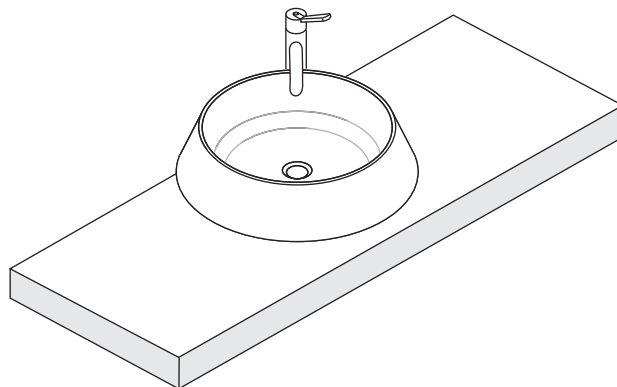

trasparente - antimuffa
transparent - antimould

PREDISPOSIZIONE
WASHBASIN PREDISPOSITION

LAVABO INSTALLATO
WASHBASIN MOUNTED

RUBINETTO A PARETE
WALL MOUNTED TAP

RUBINETTO DA PIANO
TOP MOUNTED TAP

1

2

Applicare un adeguato strato di silicone sulla superficie d'appoggio del lavabo. Posizionare il lavabo.
Apply a suitable quantity of silicone to the countertop surface and lower the washbasin into position.