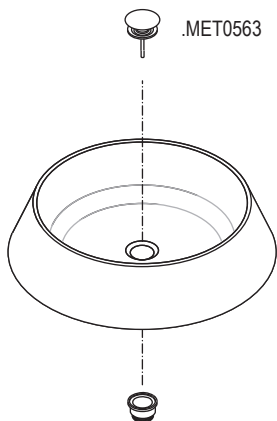

trasparente - antimuffa
transparent - antimould

PREDISPOSIZIONE
WASHBASIN PREDISPOSITION

LAVABO INSTALLATO
WASHBASIN MOUNTED

RUBINETTO A PARETE
WALL MOUNTED TAP

RUBINETTO DA PIANO
TOP MOUNTED TAP

1

2

Applicare un adeguato strato di silicone sulla superficie d'appoggio del lavabo. Posizionare il lavabo.
Apply a suitable quantity of silicone to the countertop surface and lower the washbasin into position.