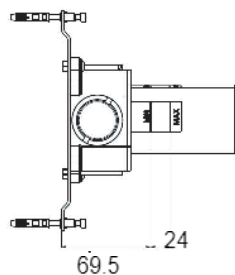

	Rubinetti / Taps
	MEMORY MIX - LIMON
	.ILIX436D
	INCASSO MISCELATORE + DEVIATORE CON PRESA ACQUA

CONTENUTO DELLA CONFEZIONE
PACKAGE CONTENTS

INCASSO

STRUMENTI
TOOLS

RIVESTIMENTO FINITO
FINISHED WALL SURFACE

1

Minimo livello di incasso
Minimum recessed level

2

Surgo tubazioni
Purge tubes

3

Punta Ø6
Tip Ø6

4

9