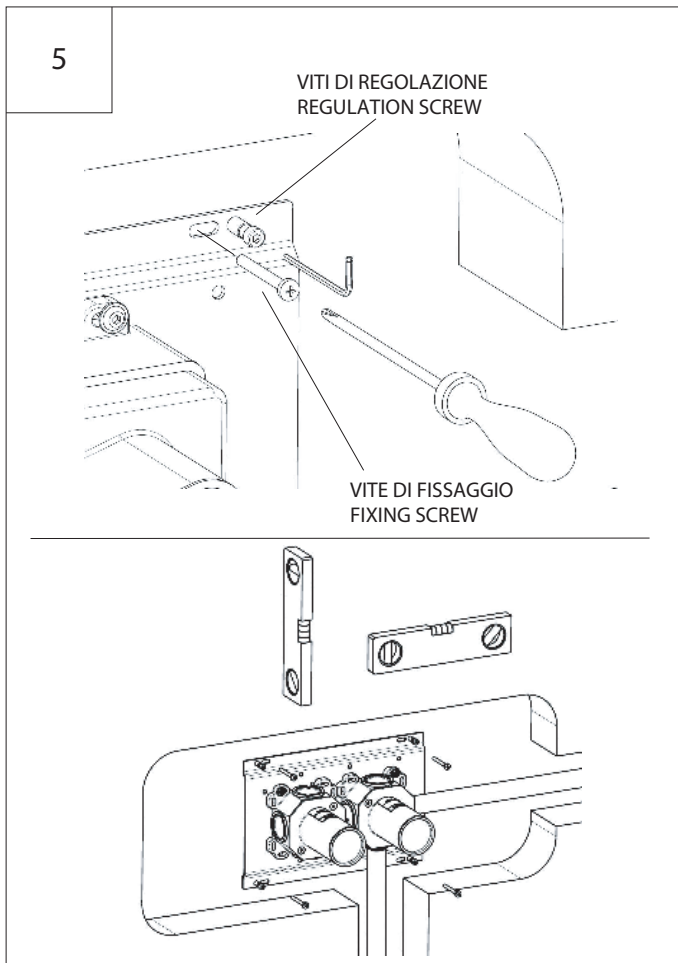

	Rubinetti / Taps
	MEMORY MIX - LIMON
	.ILIX436D
	INCASSO MISCELATORE + DEVIATORE CON PRESA ACQUA

CONTENUTO DELLA CONFEZIONE
PACKAGE CONTENTS

INCASSO

STRUMENTI
TOOLS

RIVESTIMENTO FINITO
FINISHED WALL SURFACE

1

Minimo livello di incasso
Minimum recessed level

2

Surgo tubazioni
Purge tubes

3

Punta Ø6
Tip Ø6

4

9

PROVA DI PRESSIONE IMPIANTO
PRESSURE TEST

10

11

12

MURATURA
MANSONRY

13

14