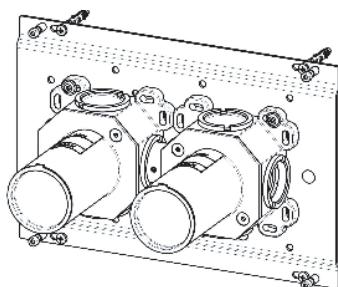

	Rubinetti / Taps
	MEMORY MIX - LIMON
	.ILIX436D
	INCASSO MISCELATORE + DEVIATORE CON PRESA ACQUA

CONTENUTO DELLA CONFEZIONE
PACKAGE CONTENTS

INCASSO

STRUMENTI
TOOLS

RIVESTIMENTO FINITO
FINISHED WALL SURFACE

1

Minimo livello di incasso
Minimum recessed level

2

Surgo tubazioni
Purge tubes

3

Punta Ø6
Tip Ø6

4

9