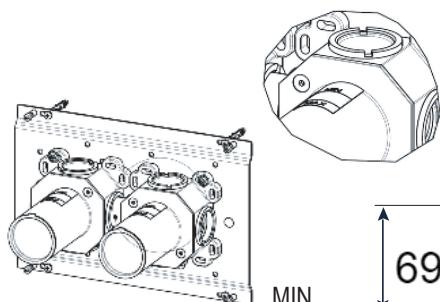

	Rubinetti / Taps
	MEMORY MIX - LIMON
	.ILIX436D
	INCASSO MISCELATORE + DEVIATORE CON PRESA ACQUA

CONTENUTO DELLA CONFEZIONE
PACKAGE CONTENTS

INCASSO

STRUMENTI
TOOLS

RIVESTIMENTO FINITO
FINISHED WALL SURFACE

1

Minimo livello di incasso
Minimum recessed level

2

Surgo tubazioni
Purge tubes

3

Punta Ø6
Tip Ø6

4

9