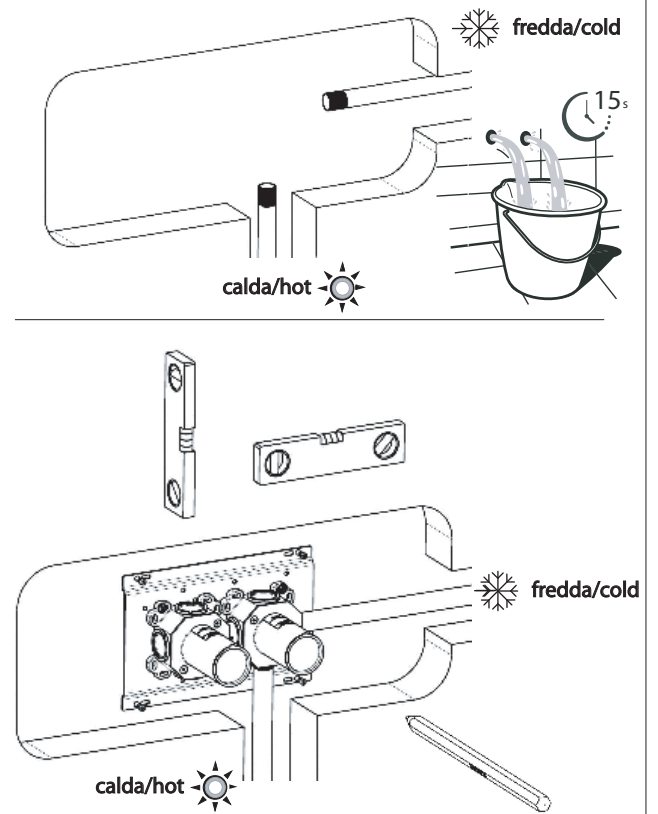

	Rubinetti / Taps
	MEMORY MIX - LIMON
	.ILIX436D
	INCASSO MISCELATORE + DEVIATORE CON PRESA ACQUA

CONTENUTO DELLA CONFEZIONE
PACKAGE CONTENTS

INCASSO

STRUMENTI
TOOLS

RIVESTIMENTO FINITO
FINISHED WALL SURFACE

1

Minimo livello di incasso
Minimum recessed level

2

Surgo tubazioni
Purge tubes

3

Punta Ø6
Tip Ø6

4

9