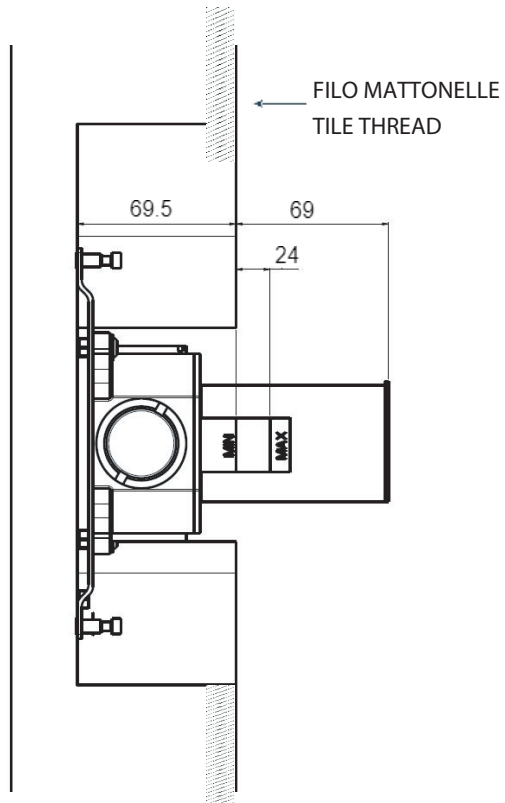

	Rubinetti / Taps
	MEMORY MIX - LIMON
	.ILIX436D
	INCASSO MISCELATORE + DEVIATORE CON PRESA ACQUA

CONTENUTO DELLA CONFEZIONE
PACKAGE CONTENTS

INCASSO

STRUMENTI
TOOLS

RIVESTIMENTO FINITO
FINISHED WALL SURFACE

1

Minimo livello di incasso
Minimum recessed level

2

Surgo tubazioni
Purge tubes

3

Punta Ø6
Tip Ø6

4

9