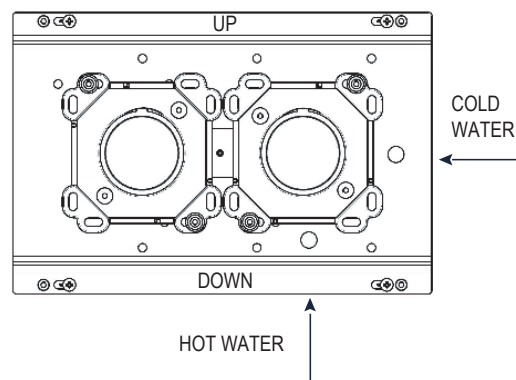

	Rubinetti / Taps
	MEMORY MIX - LIMON
	.ILIX436D
	INCASSO MISCELATORE + DEVIATORE CON PRESA ACQUA

CONTENUTO DELLA CONFEZIONE
PACKAGE CONTENTS

INCASSO

STRUMENTI
TOOLS

RIVESTIMENTO FINITO
FINISHED WALL SURFACE

1

Minimo livello di incasso
Minimum recessed level

2

Surgo tubazioni
Purge tubes

3

Punta Ø6
Tip Ø6

4

9