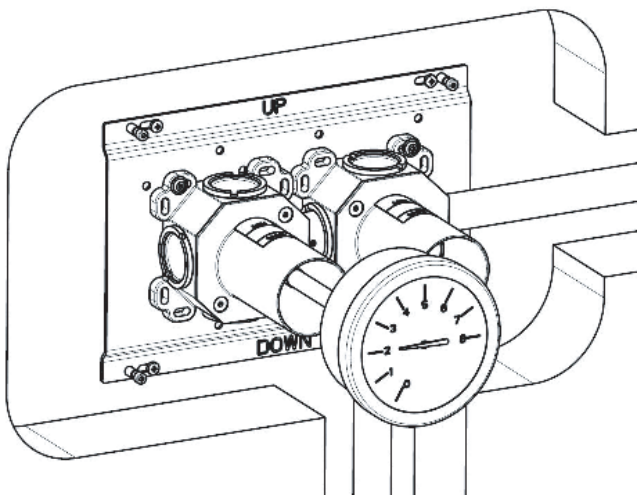

1

Minimo livello di incasso
Minimum recessed level

2

Surgo tubazioni
Purge tubes

3

Punta Ø6
Tip Ø6

4

9

PROVA DI PRESSIONE IMPIANTO
PRESSURE TEST

10

11

12

MURATURA
MANSONRY

13

14