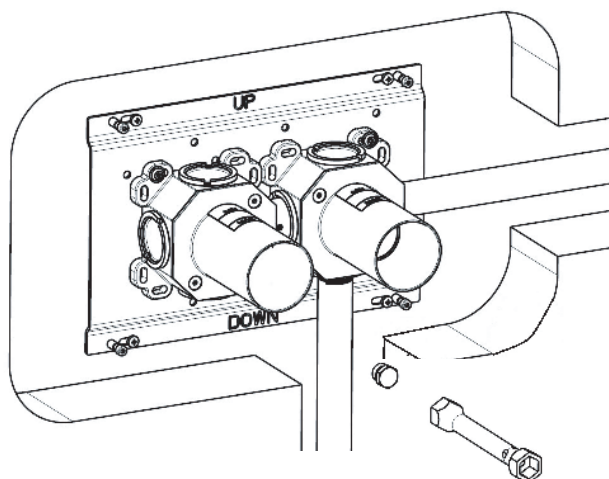

1

Minimo livello di incasso
Minimum recessed level

2

Surgo tubazioni
Purge tubes

3

Punta Ø6
Tip Ø6

4

9

PROVA DI PRESSIONE IMPIANTO
PRESSURE TEST

10

11

12

MURATURA
MANSONRY

13

14