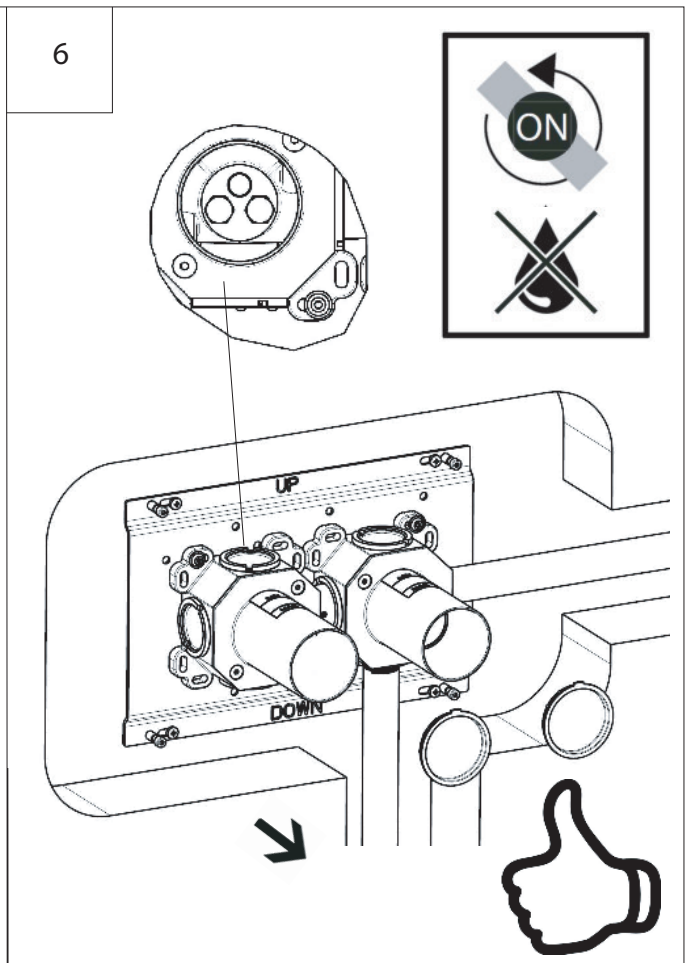

1

Minimo livello di incasso
Minimum recessed level

2

Surgo tubazioni
Purge tubes

3

Punta Ø6
Tip Ø6

4

9

PROVA DI PRESSIONE IMPIANTO
PRESSURE TEST

10

11

12

MURATURA
MANSONRY

13

14