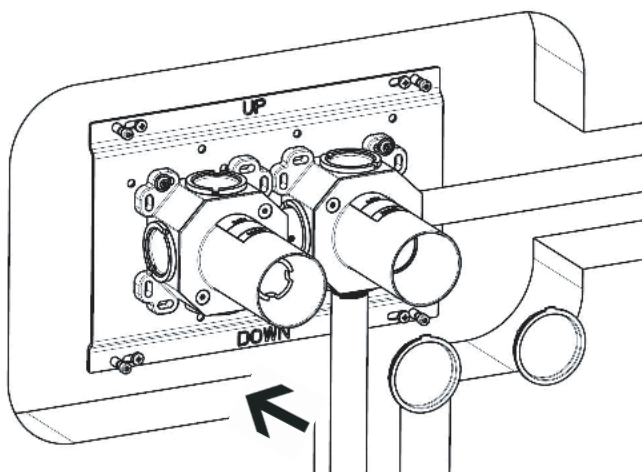

1

Minimo livello di incasso
Minimum recessed level

2

Surgo tubazioni
Purge tubes

3

Punta Ø6
Tip Ø6

4

9

PROVA DI PRESSIONE IMPIANTO
PRESSURE TEST

10

11

12

MURATURA
MANSONRY

13

14