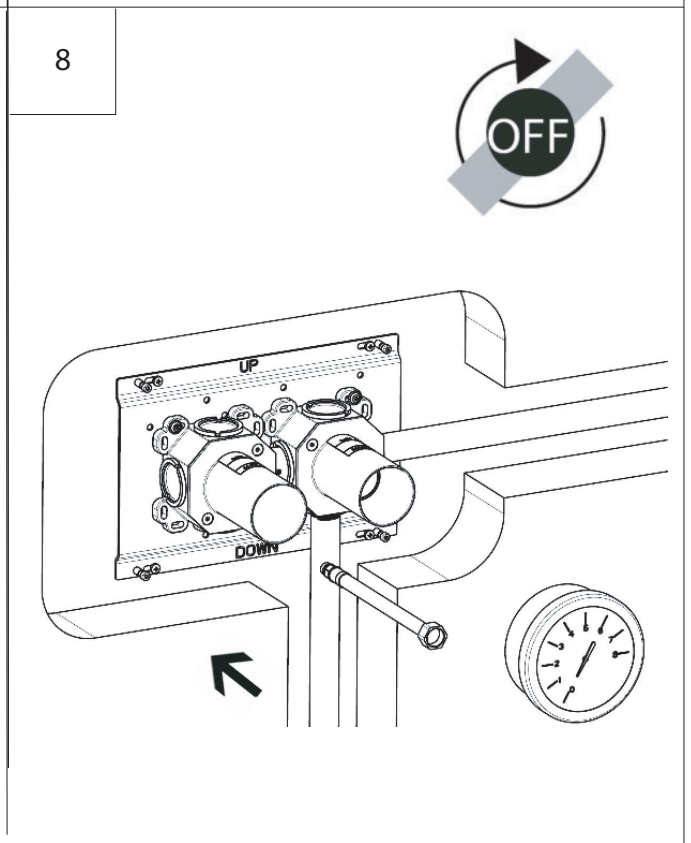

1

Minimo livello di incasso
Minimum recessed level

2

Surgo tubazioni
Purge tubes

3

Punta Ø6
Tip Ø6

4

9

PROVA DI PRESSIONE IMPIANTO
PRESSURE TEST

10

11

12

MURATURA
MANSONRY

13

14