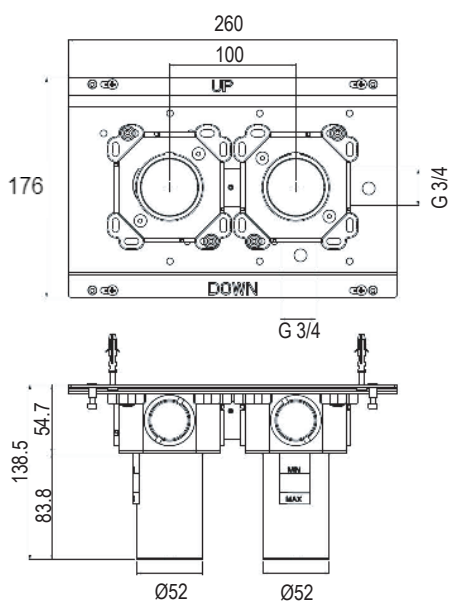

	Rubinetti / Taps
	MEMORY MIX - LIMON
	.ILIX436D
	INCASSO MISCELATORE + DEVIATORE CON PRESA ACQUA

CONTENUTO DELLA CONFEZIONE
PACKAGE CONTENTS

INCASSO

STRUMENTI
TOOLS

RIVESTIMENTO FINITO
FINISHED WALL SURFACE

1

Minimo livello di incasso
Minimum recessed level

2

Surgo tubazioni
Purge tubes

3

Punta Ø6
Tip Ø6

4

9