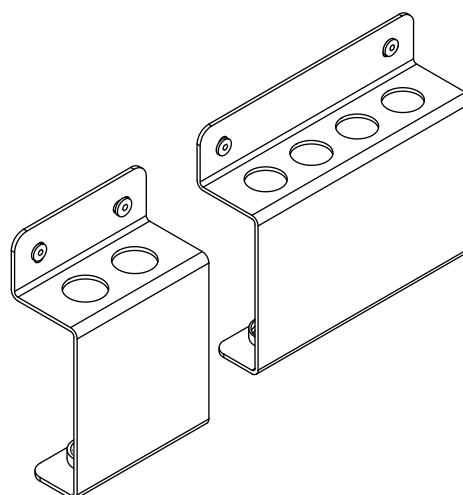

**NOTA**

La ferramenta in dotazione permette il fissaggio degli accessori su pareti in mattoni pieni o forati e in calcestruzzo. Per pareti in cartongesso è necessario rinforzare adeguatamente la zona interessata ed eventualmente adottare sistemi di fissaggio specifici.

**AMC20931**

AMC20930-931		2/3
COD. 18044	VERS. 20180926 - TB	

CONTENUTO DELLA CONFEZIONE  
PACKAGE CONTENTS

fissaggi / fixing

STRUMENTI  
TOOLS

ø 8 (3/8")

ACCESSORI INSTALLATI  
ACCESSORIES MOUNTED

1