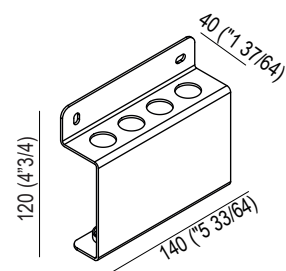

**NOTA**

La ferramenta in dotazione permette il fissaggio degli accessori su pareti in mattoni pieni o forati e in calcestruzzo. Per pareti in cartongesso è necessario rinforzare adeguatamente la zona interessata ed eventualmente adottare sistemi di fissaggio specifici.

**AMC20931**

AMC20930-931		2/3
COD. 18044	VERS. 20180926 - TB	

CONTENUTO DELLA CONFEZIONE  
PACKAGE CONTENTS

fissaggi / fixing

STRUMENTI  
TOOLS

ø 8 (3/8")

ACCESSORI INSTALLATI  
ACCESSORIES MOUNTED

1