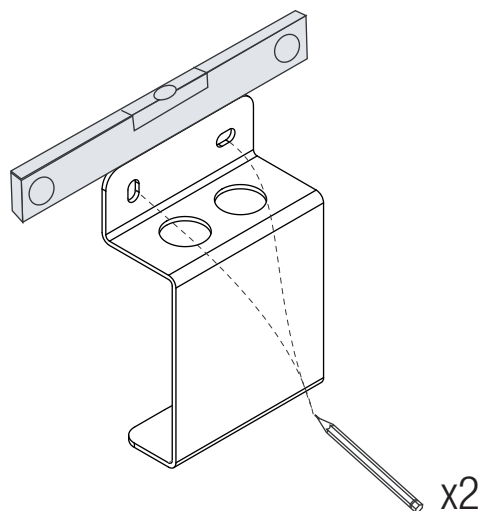

**NOTA**

La ferramenta in dotazione permette il fissaggio degli accessori su pareti in mattoni pieni o forati e in calcestruzzo. Per pareti in cartongesso è necessario rinforzare adeguatamente la zona interessata ed eventualmente adottare sistemi di fissaggio specifici.

**AMC20931**

AMC20930-931		2/3
COD. 18044	VERS. 20180926 - TB	

CONTENUTO DELLA CONFEZIONE  
PACKAGE CONTENTS

fissaggi / fixing

STRUMENTI  
TOOLS

ø 8 (3/8")

ACCESSORI INSTALLATI  
ACCESSORIES MOUNTED

1