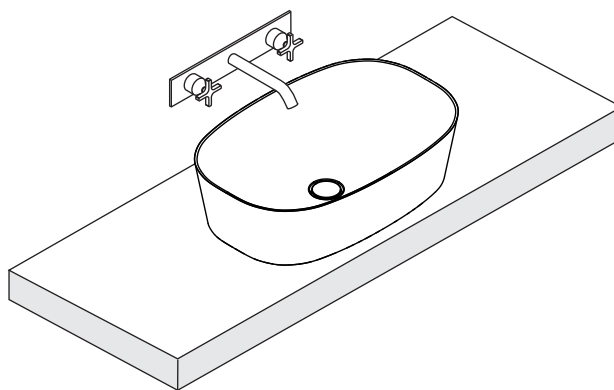

RUBINETTO A PARETE
WALL MOUNTED TAP

1

2

Applicare un adeguato strato di silicone sulla superficie d'appoggio del lavabo. Posizionare il lavabo.
Apply a suitable quantity of silicone to the countertop surface and lower the washbasin into position.