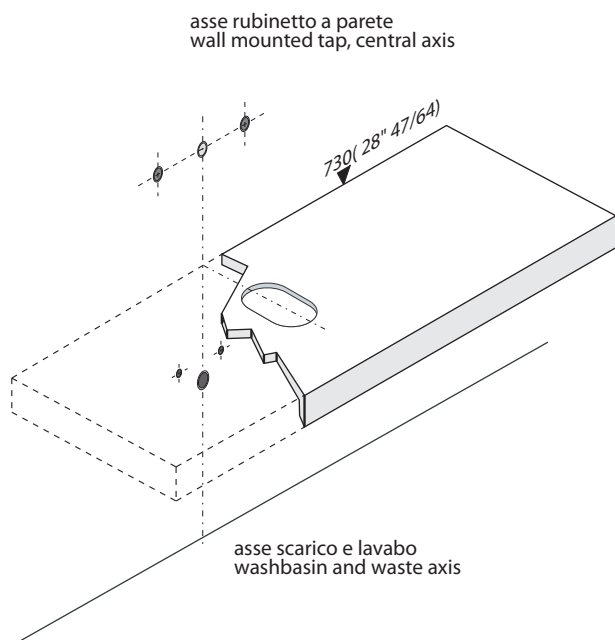

e-mail: info@agapedesign.it

www.agapedesign.it

CONTENUTO DELLA CONFEZIONE
PACKAGE CONTENTS

STRUMENTI
TOOLS

trasparente - antimuffa
transparent - antimould

PREDISPOSIZIONE
WASHBASIN PREDISPOSITION

LAVABO INSTALLATO
WASHBASIN MOUNTED

RUBINETTO A PARETE
WALL MOUNTED TAP

1

2

Applicare un adeguato strato di silicone sulla superficie d'appoggio del lavabo. Posizionare il lavabo.
Apply a suitable quantity of silicone to the countertop surface and lower the washbasin into position.