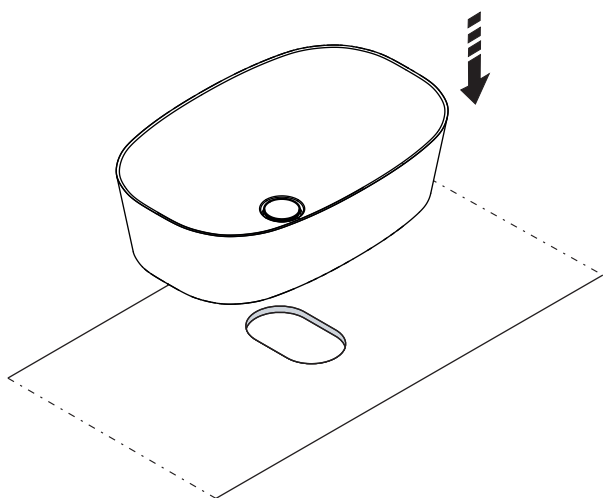

1

2

Applicare un adeguato strato di silicone sulla superficie d'appoggio del lavabo. Posizionare il lavabo.
Apply a suitable quantity of silicone to the countertop surface and lower the washbasin into position.

3

4