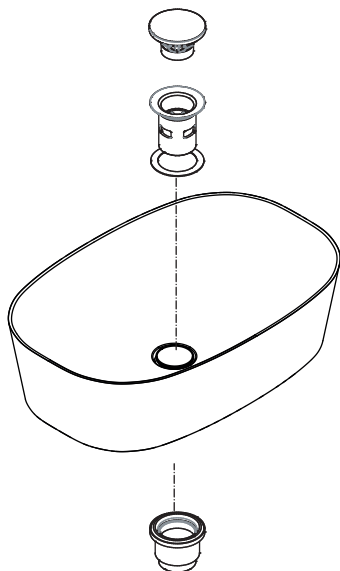

RUBINETTO A PARETE
WALL MOUNTED TAP

1

2

Applicare un adeguato strato di silicone sulla superficie d'appoggio del lavabo. Posizionare il lavabo.
Apply a suitable quantity of silicone to the countertop surface and lower the washbasin into position.