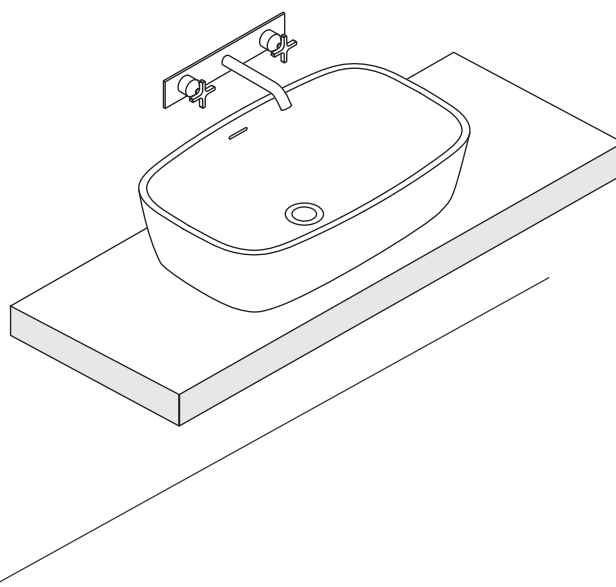

<b>ACER0797 - NORMAL</b>		2/3
COD. 12002	VERS. 20141107/1 - SV	

CONTENUTO DELLA CONFEZIONE  
PACKAGE CONTENTS

STRUMENTI  
TOOLS

trasparente - antimuffa  
transparent - antimould

PREDISPOSIZIONE  
WASHBASIN PREDISPOSITION

LAVABO INSTALLATO  
WASHBASIN MOUNTED

RUBINETTO A PARETE  
WALL MOUNTED TAP

<p>1</p>	 <p>.MET0346R</p> <p>.MET0562</p>	<p>2</p> <p>Applicare un adeguato strato di silicone sulla superficie d'appoggio del lavabo. Posizionare il lavabo. Apply a suitable quantity of silicone to the countertop surface and lower the washbasin into position.</p> 
<p>3</p>	 <p>26 (1 1/32)</p>	<p>4</p>  <p>STOP 24 h.</p> 