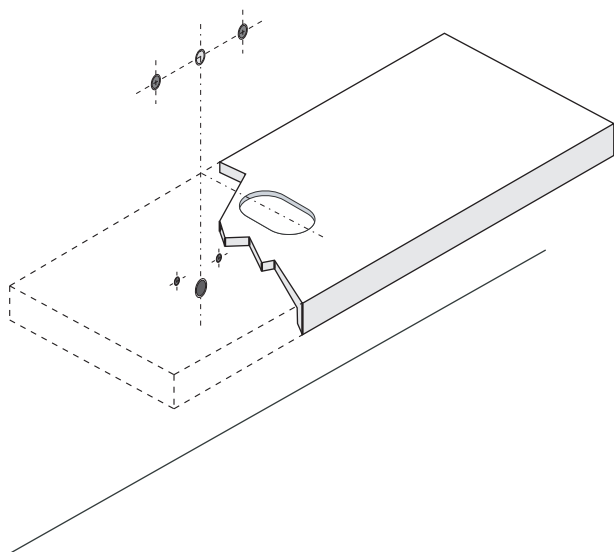

LAVABO INSTALLATO  
WASHBASIN MOUNTED

RUBINETTO A PARETE  
WALL MOUNTED TAP

<p>1</p>	 <p>.MET0346R</p> <p>.MET0562</p>	<p>2</p> <p>Applicare un adeguato strato di silicone sulla superficie d'appoggio del lavabo. Posizionare il lavabo. Apply a suitable quantity of silicone to the countertop surface and lower the washbasin into position.</p> 
<p>3</p>	 <p>26 (1 1/32)</p>	<p>4</p>  <p>STOP 24 h.</p> 