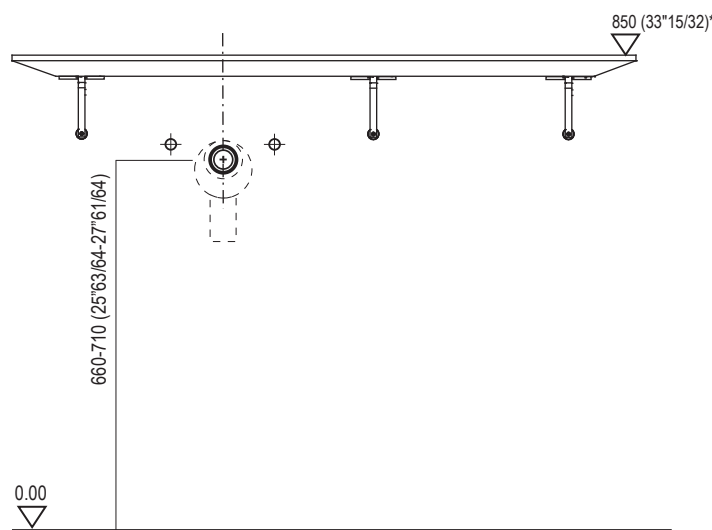

ELL Piano autoportante - altezze scarichi

Self-bearing countertop - heights for waste pipes

DATI TECNICI / TECHNICAL DATA

Scarico per sifone a bottiglia
Drain for bottle trap

Scarico per sifone ad incasso .PLA456 + AKIT731
Drain for concealed waste trap .PLA456 + AKIT731

Scarico per sifone ad incasso .PLA456 + Piletta .MET0569L
Drain for concealed waste trap PLA456 + waste trap .MET0569L

*h.consigliata / advised h.