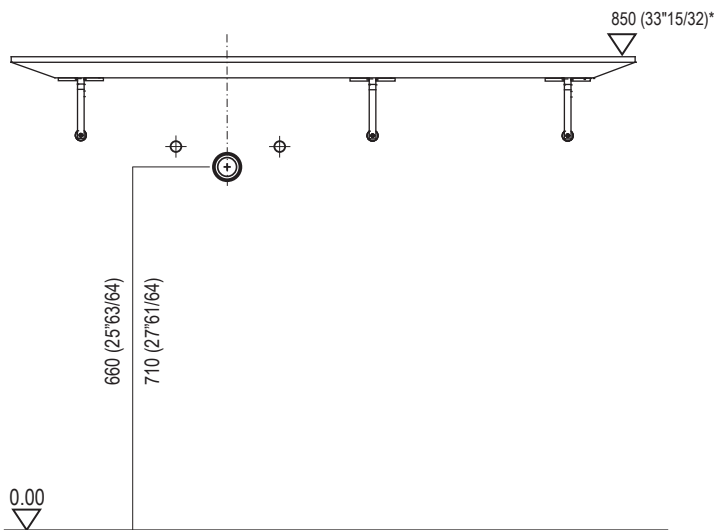

ELL Piano autoportante - altezze scarichi

Self-bearing countertop - heights for waste pipes

DATI TECNICI / TECHNICAL DATA

Scarico per sifone a bottiglia
Drain for bottle trap

Scarico per sifone ad incasso .PLA456 + AKIT731
Drain for concealed waste trap .PLA456 + AKIT731

Scarico per sifone ad incasso .PLA456 + Piletta .MET0569L
Drain for concealed waste trap PLA456 + waste trap .MET0569L

*h.consigliata / advised h.