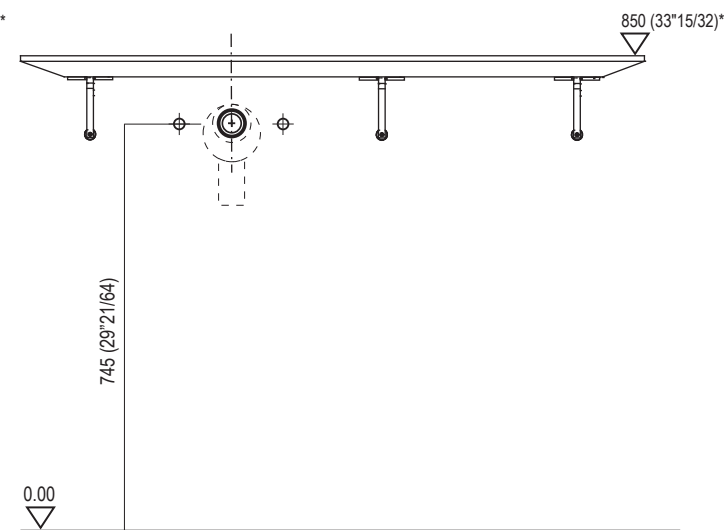

ELL Piano autoportante - altezze scarichi

Self-bearing countertop - heights for waste pipes

DATI TECNICI / TECHNICAL DATA

Scarico per sifone a bottiglia
Drain for bottle trap

Scarico per sifone ad incasso .PLA456 + AKIT731
Drain for concealed waste trap .PLA456 + AKIT731

Scarico per sifone ad incasso .PLA456 + Piletta .MET0569L
Drain for concealed waste trap PLA456 + waste trap .MET0569L

*h.consigliata / advised h.